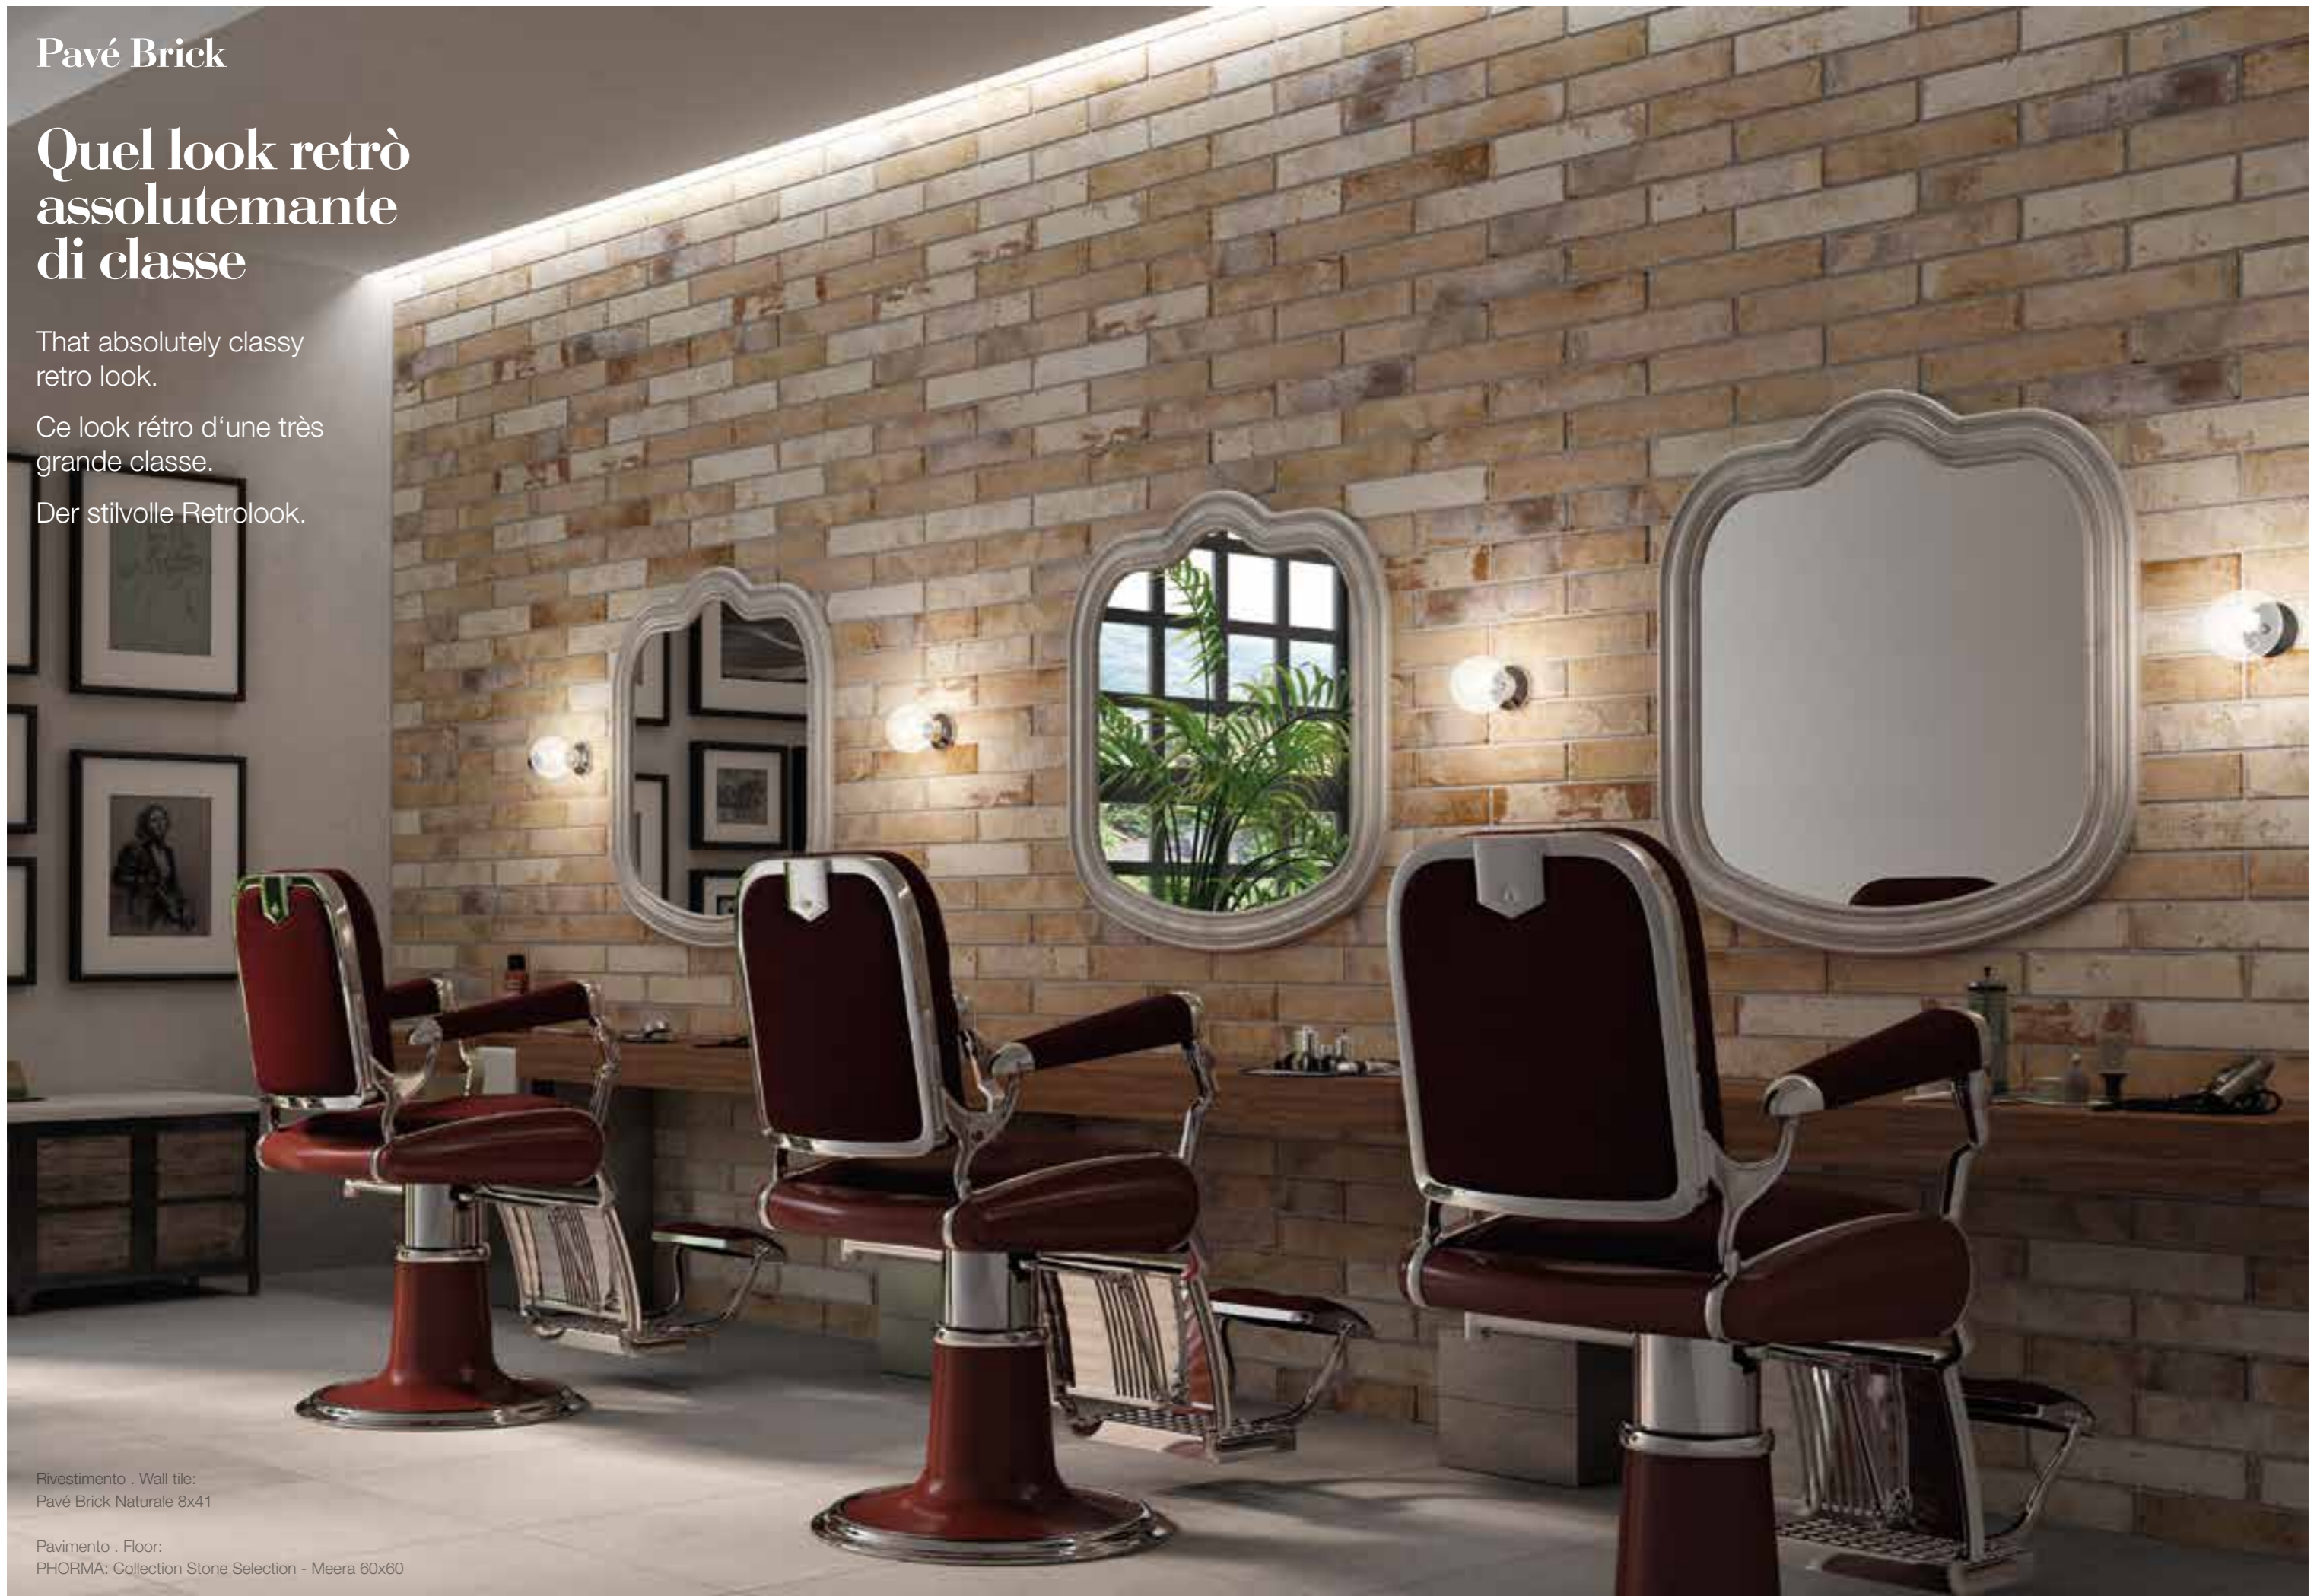

Moderne & Tradition
kontrastreich vereinigt.

Pavé Brick

Quel look retrò assolutemante di classe

That absolutely classy
retro look.

Ce look rétro d'une très
grande classe.

Der stilvolle Retrolook.

Rivestimento . Wall tile:
Pavé Brick Naturale 8x41