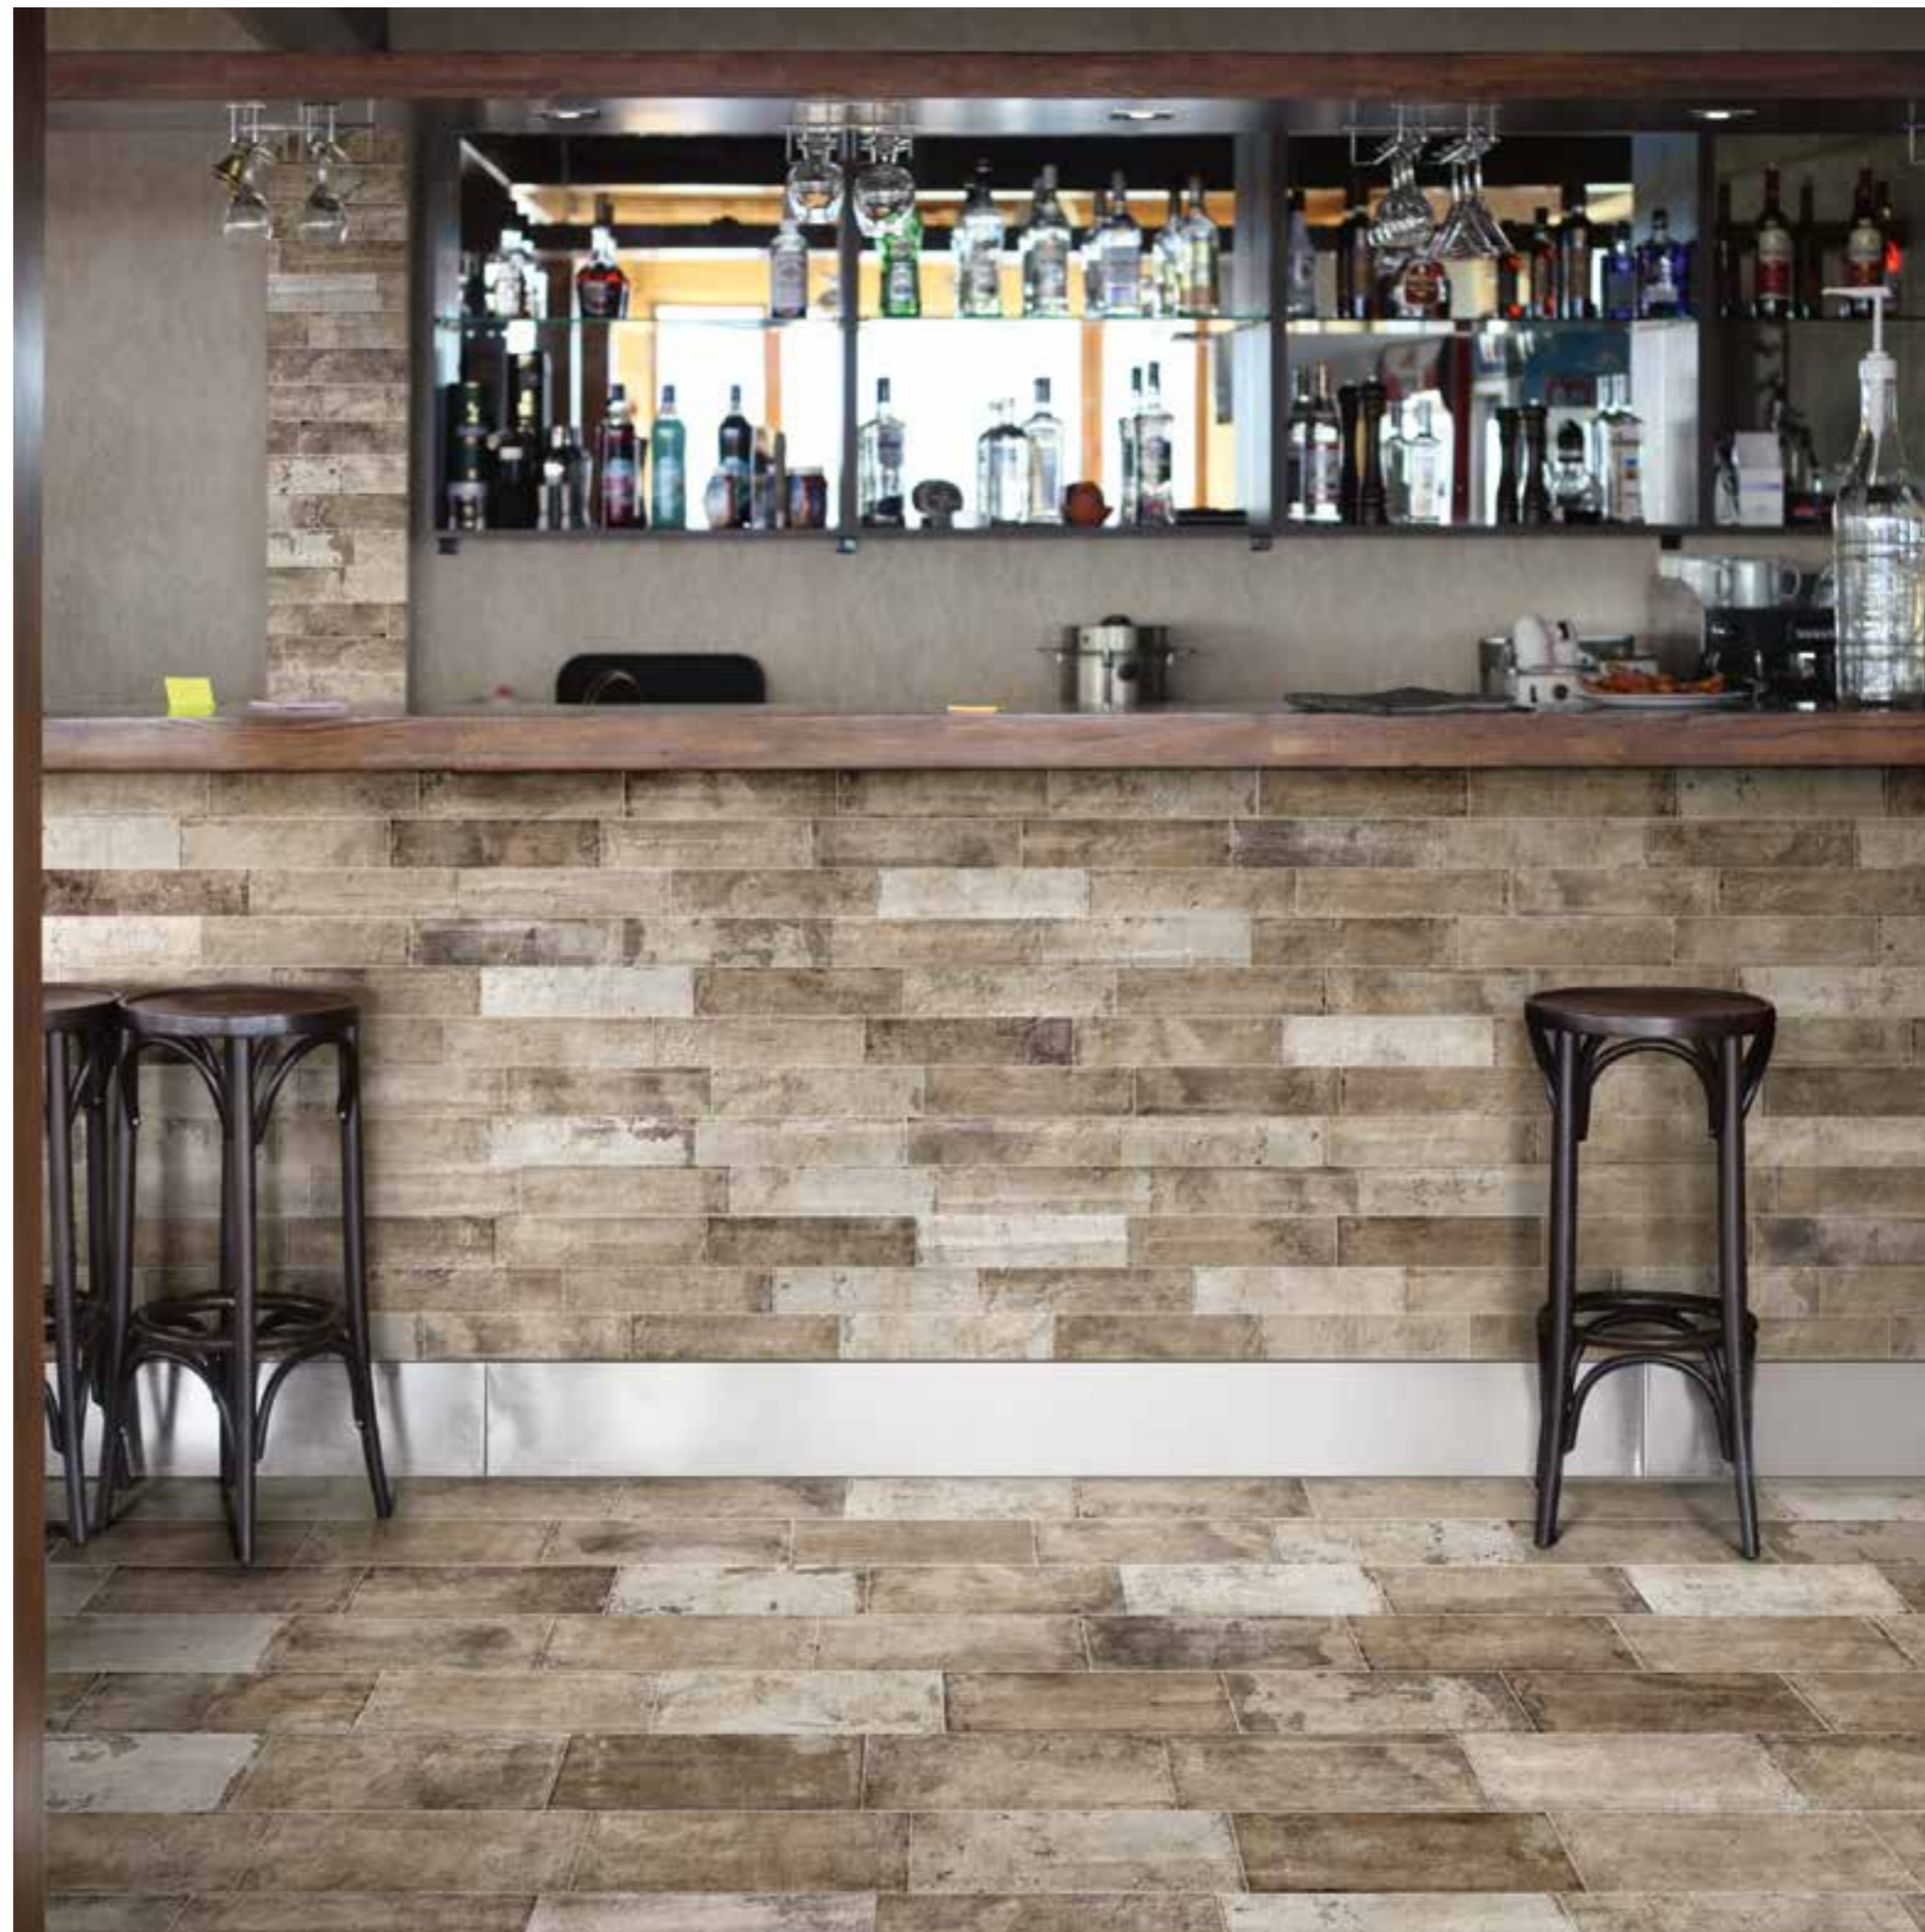

Pavimento . Floor:
PHORMA: Collection Essenze - Rovere 20x120

Pavé Brick

Un aspetto rustico, che fa tendenza.

A rustic and fashionable look.

Un aspect rustique qui fait la mode.

Rustikal, aber trotzdem am Puls der Zeit.