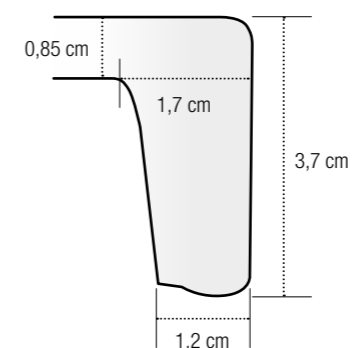

- 180301 - Sbiancato
- 180304 - Cenere
- 180305 - Bruciato
- 180302 - Naturale
- 180303 - Cotto

IMBALLI

Weights and pack . Poids et emballages . Gewicht und Verpackung

FORMATI Sizes . Formats . Formate	Pz x	m² x	kg x	x	m² x	kg x
16,5x41	16	1,082	21,080	48	51,955	1012
8x41	22	0,722	14,058	48	34,637	675
7x41 Battiscopa	12	0,344	7,517	65	22,386	489
15x30 Elemento a L	8	0,360	9,074	52	18,72	495