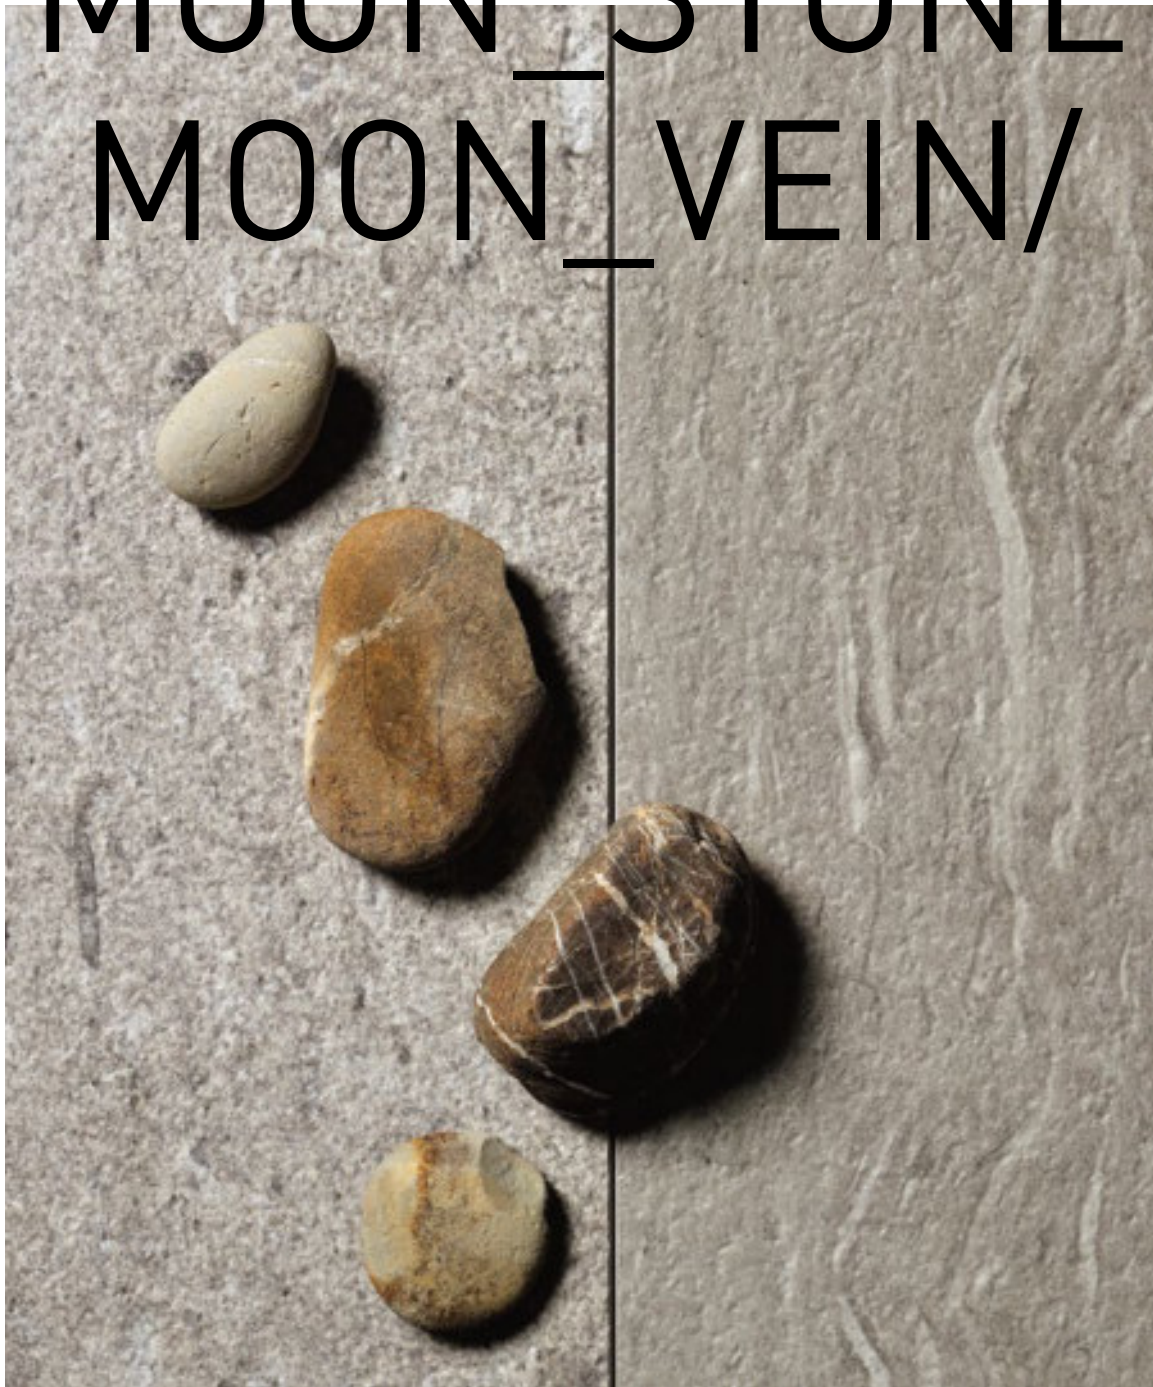

MOON_STONE MOON_VEIN/

MOON_STONE/

L'ispirazione trae origine dalla quarzite brasiliana che presenta in natura una grafica mossata e puntiforme, generata dalle intrusioni di diversi minerali con contrasti di colore in tonalità.

L'aspetto ricorda la superficie lunare vista dalla terra: cosparsa di crateri di diverse forme e dimensioni, levigati da continue attività di erosione, tale da rendere questa pietra unica nel suo genere. Moon_Stone ricalca le texture della materia originale potenziando la personalità e la versatilità alle superfici, grazie alle diverse tonalità proposte che variano da nuance più chiare come il bianco ed il beige fino ad un nero intenso. Con 3 finiture, lucidata, naturale ed esterno, e un'ampia gamma di formati, Moon_Stone si presta per caratterizzare pavimenti e rivestimenti regalando allo spazio un'estetica naturale, ma al tempo stesso moderna e ricca di fascino.