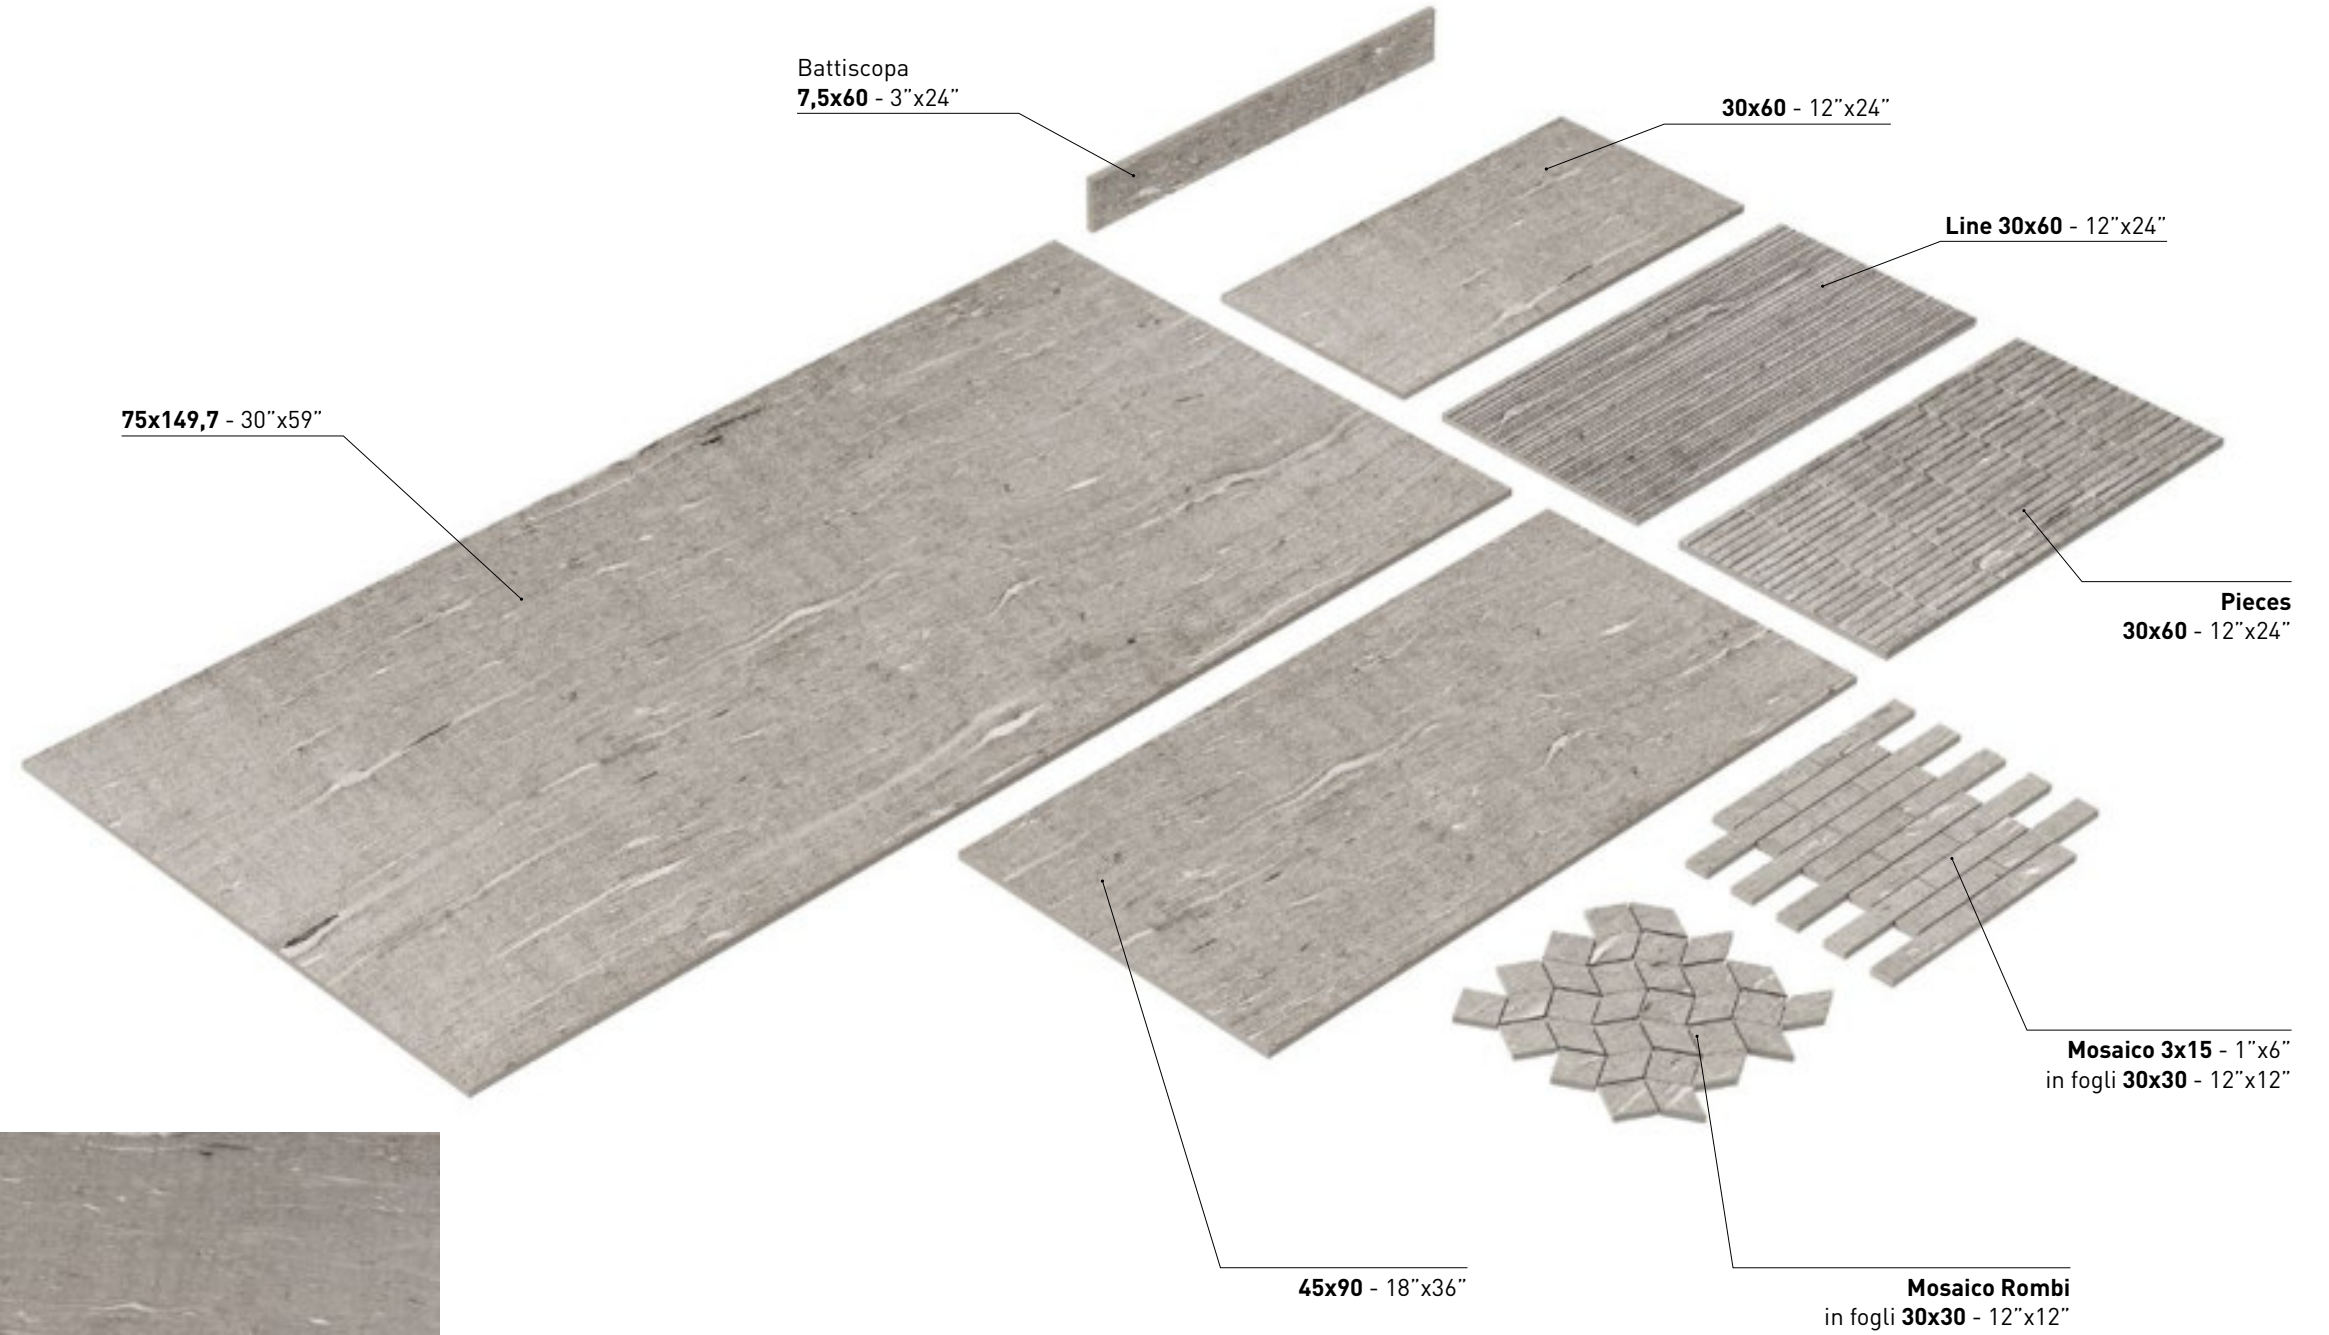

White 30x60 - 12"x24" Esterno/Rettificato

MOON_VEIN/gres++

MOON_VEIN WHITE

MOON_VEIN BEIGE

MOON_VEIN DARK GREY

MOON_VEIN GREY

MOON_VEIN BLACK

MOON_VEIN/gres++