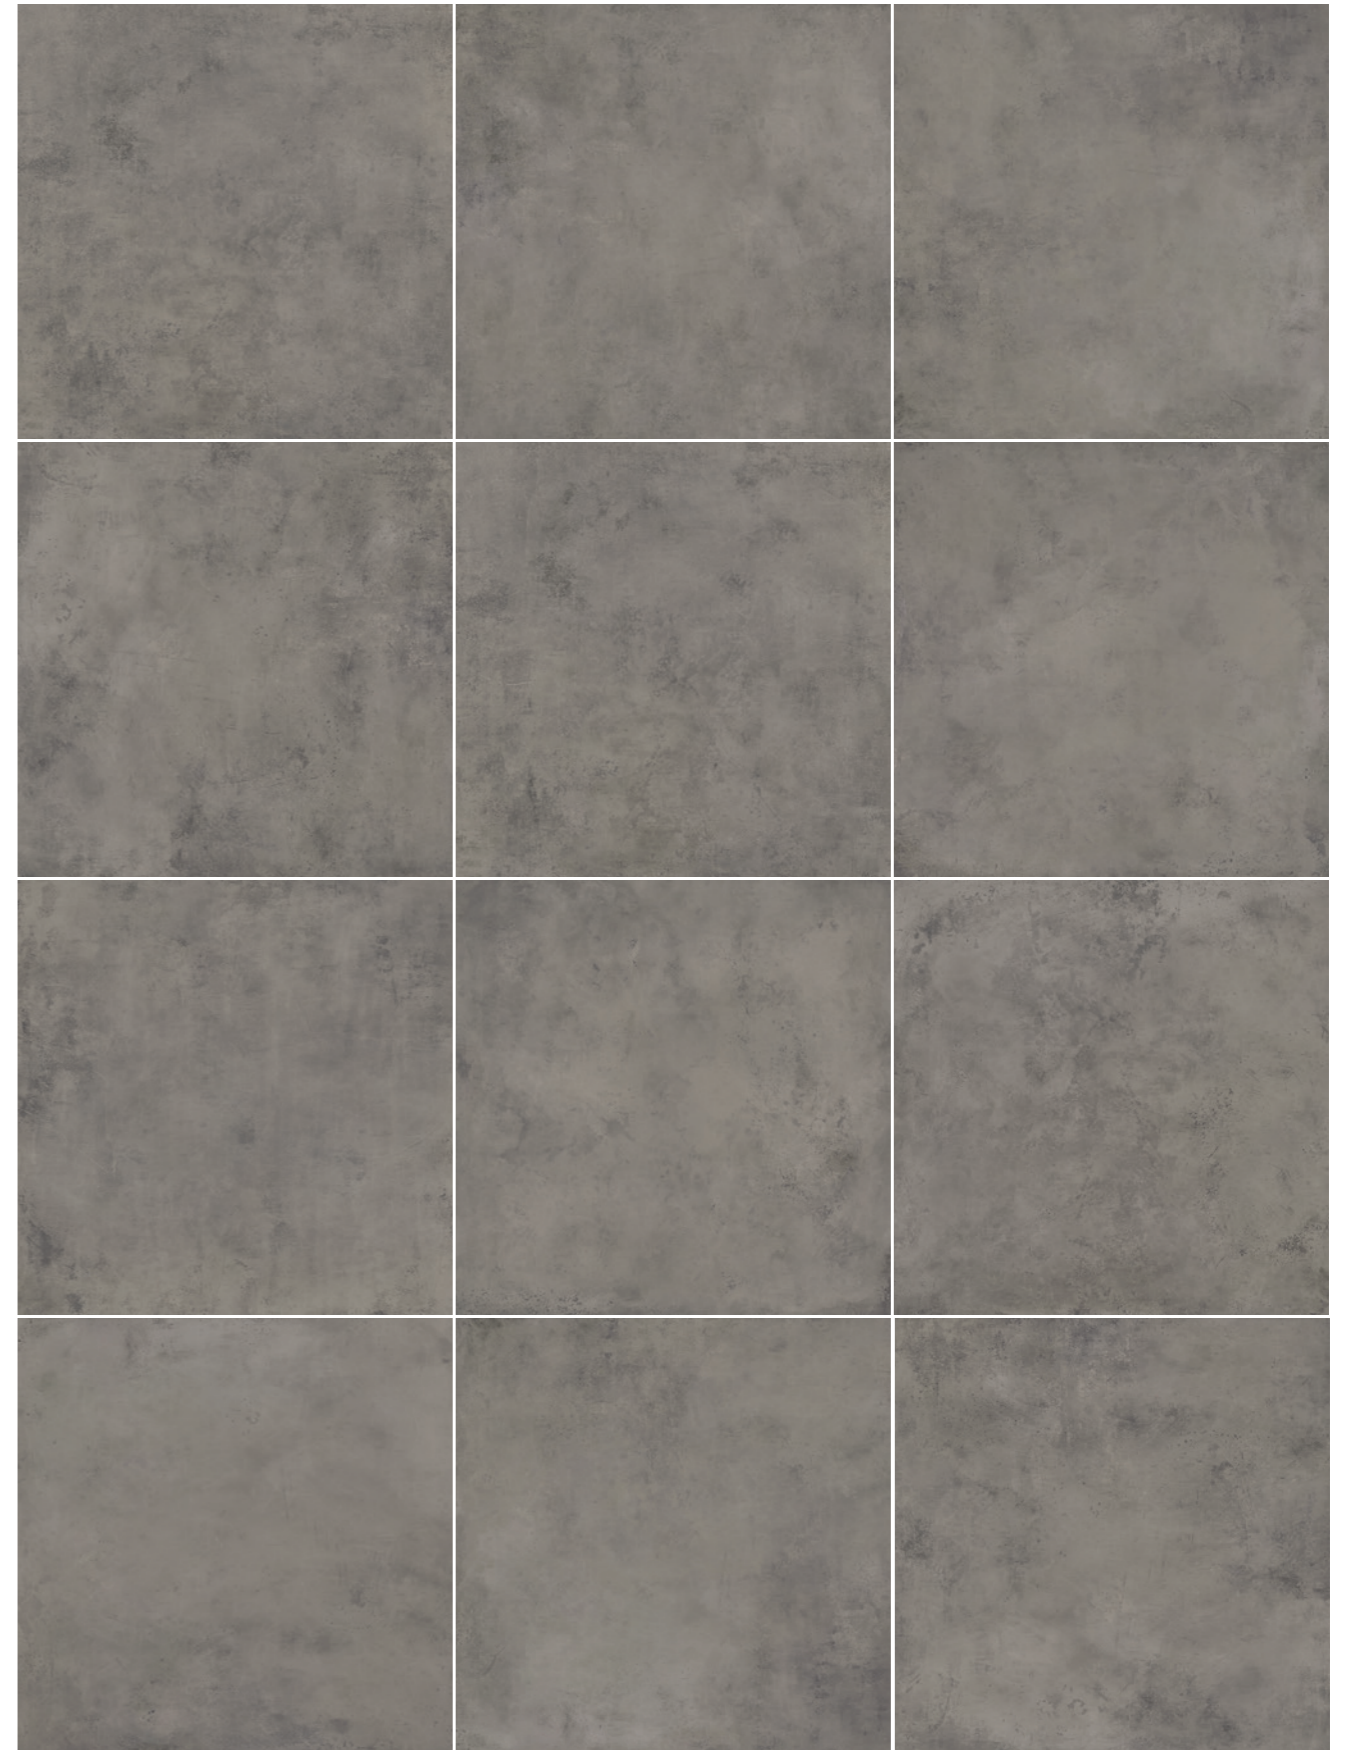

GRAY 100x100_40"x40"

8,8 mm R10B

◀ Floor
Gray 100x100_40"x40" Nat Ret

10 patterns

AVIO

Una tonalità decisamente inusuale ma allo stesso tempo rilassante, una sfumatura dal carattere sofisticato perfetta per quanti sono alla ricerca di una nota di unicità nella scelta di finiture e texture metropolitane.