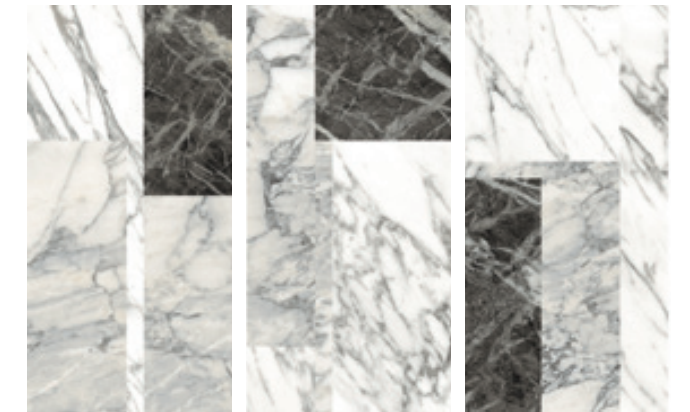

ARRAY COLD
Arabescato - Statuarietto - Carnico Effect
Soggetti assortiti *

PRESTIGE 2019