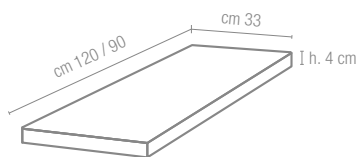

FORMATI SIZES FORMATS FORMATE

Formati Sizes Formats Formate	cm 30x60 11 ³ / ₄ "x23 ⁵ / ₈ "	cm 60x60 23 ⁵ / ₈ "x23 ⁵ / ₈ "	cm 45x90 17 ³ / ₄ "x35 ³ / ₈ "	cm 90x90 35 ³ / ₈ "x35 ³ / ₈ "	cm 60x120 23 ⁵ / ₈ "x47 ¹ / ₄ "	cm 90x180 35 ³ / ₈ "x70 ⁷ / ₈ "
Superfici Surfaces Surfaces Oberflächen	●	●	●	●	●	●
	mm 10	mm 10	mm 10	mm 10	mm 10	mm 10

Battiscopa Bullnose
Plinthe à bord arrondi
Stehsockel
cm 9x90 - 3¹/₂"x35³/₈"
cm 9x60 - 3¹/₂"x23⁵/₈"

Gradino Step tread
Nez de marche Stufenplatte
cm 30x90 - 11³/₄"x35³/₈"
cm 30x60 - 11³/₄"x23⁵/₈"

Gradone (assemblato)
cm 120x33 - 47¹/₄"x13"
cm 90x33 - 35³/₈"x13"

Angolare (assemblato)
cm 120x33 - 47¹/₄"x13"
cm 90x33 - 35³/₈"x13"

resina grey cm 90x90 - 35³/₈"x35³/₈"
composizione D resina grey
cm 28,5x57,6 - 11¹/₄"x22⁵/₈"

DECORI DECORS DÉCORS DEKORE

resina

GRANITOKER

mosaico 6x6*

cm 30x30 - 11³/₄"x11³/₄"
 tessera **cm 6x6** - 2³/₈"x2³/₈"
 su rete on net sur trame auf Netz

composizione D*

cm 28,5x57,6 - 11¹/₄"x22⁵/₈"
 mattoncino **cm 7x28** - 2³/₄"x11¹/₄"
 su rete on net sur trame auf Netz