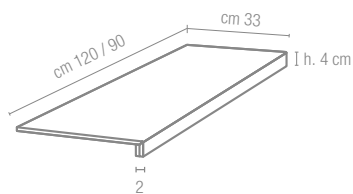

FORMATI SIZES FORMATS FORMATE

Formati Sizes Formats Formate	cm 30x60 11 ³ / ₄ "x23 ⁵ / ₈ "	cm 60x60 23 ⁵ / ₈ "x23 ⁵ / ₈ "	cm 45x90 17 ³ / ₄ "x35 ³ / ₈ "	cm 90x90 35 ³ / ₈ "x35 ³ / ₈ "	cm 60x120 23 ⁵ / ₈ "x47 ¹ / ₄ "	cm 90x180 35 ³ / ₈ "x70 ⁷ / ₈ "
Superfici Surfaces Surfaces Oberflächen	●	●	●	●	●	●
	mm 10	mm 10	mm 10	mm 10	mm 10	mm 10

Caratteristiche tecniche e imballi a pagina: Technical features and packing on page: Caractéristiques techniques et emballages à la page: Technische Eigenschaften und Verpackungen auf Seite: **501**

PEZZI SPECIALI TRIMS ACCESSOIRES FORMSTÜCKE

Battiscopa Bullnose
Plinthe à bord arrondi
Stehsockel
cm 9x90 - 3¹/₂"x35³/₈"
cm 9x60 - 3¹/₂"x23⁵/₈"

Gradino Step tread
Nez de marche Stufenplatte
cm 30x90 - 11³/₄"x35³/₈"
cm 30x60 - 11³/₄"x23⁵/₈"

Gradone (assemblato)
cm 120x33 - 47¹/₄"x13"
cm 90x33 - 35³/₈"x13"

mosaico 6x6*

cm 30x30 - 11³/₄"x11³/₄"
 tessera **cm 6x6** - 2³/₈"x2³/₈"
 su rete on net sur trame auf Netz

composizione D*

cm 28,5x57,6 - 11¹/₄"x22⁵/₈"
 mattoncino **cm 7x28** - 2³/₄"x11¹/₄"
 su rete on net sur trame auf Netz