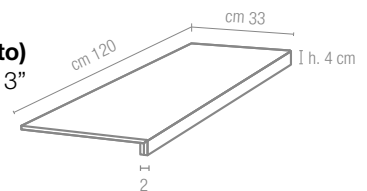

Gradone (assemblato)
cm 120x33 - 47¹/₄"x13"

Terminale Pezzo unico pressato

Pièce unique pressée
Pressed single piece
Gepresstes Einzelsück
cm 15x30x3,5
5⁷/₈"x11³/₄"x1³/₈"