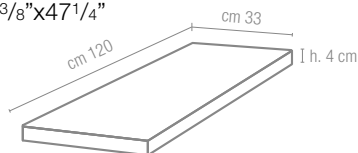

Angolare (assemblato)
cm 120x33 - 35³/₈"x47¹/₄"