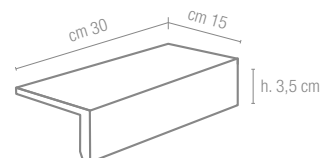

♦ Ad eccezione di: Except for à l'exception de: Mit Ausnahme von: **Black Pearl**