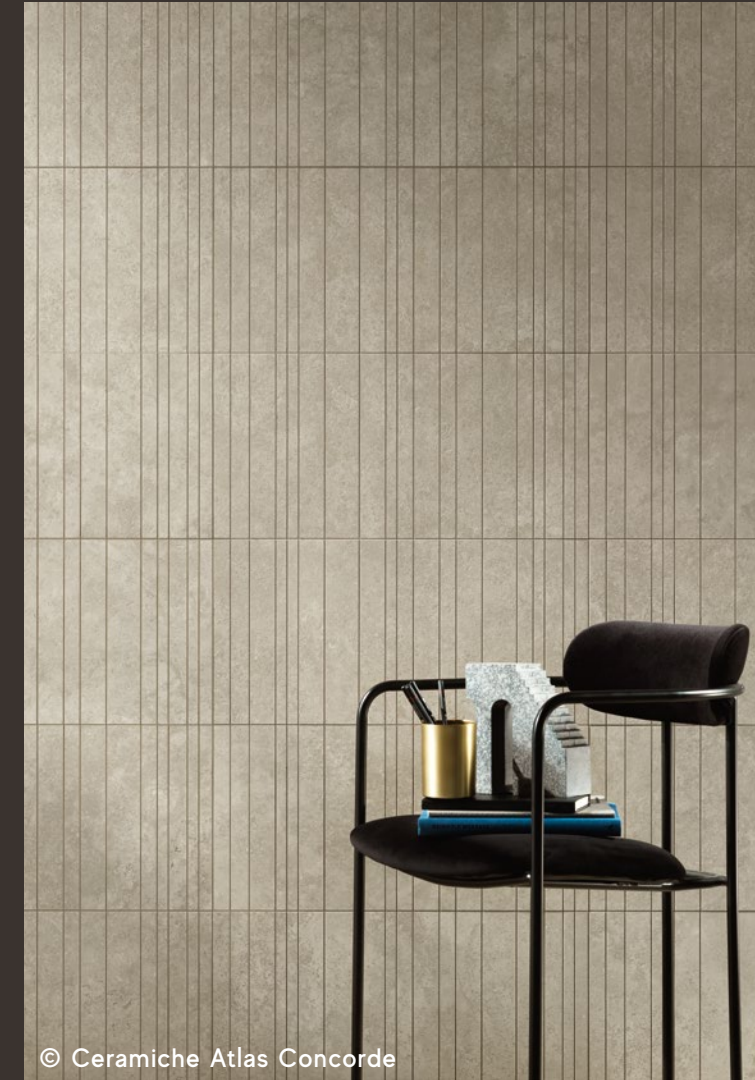

Exclusive and unique decors.

Marvel Travertine's surfaces find a perfect fit in the sophisticated hospitality settings designed by HBA, which also designed the collection's exclusive range of decors.

Le superfici di Marvel Travertine trovano una perfetta collocazione nei contesti di hospitality dal taglio ricercato firmati HBA, che ha disegnato anche l'esclusiva gamma decorativa della collezione.

Les surfaces de Marvel Travertine s'intègrent parfaitement dans les environnements de hospitality sophistiqués conçus par HBA, qui conçoit également la gamme décorative exclusive de la collection.

Die Oberflächen von Marvel Travertine fügen sich perfekt in die von HBA entworfenen, anspruchsvollen Hospitality-Kontexte ein. HBA gestaltet auch die exklusive Dekorationspalette der Kollektion.

Las superficies de Marvel Travertine encajan perfectamente en los sofisticados contextos de hospitality diseñados por HBA, que también diseña la exclusiva gama decorativa de la colección.

Плитка Marvel Travertine идеально вписывается в изысканные проекты гостиниц от студии HBA, которая, помимо всего прочего, разработала и эксклюзивную гамму декоративных элементов коллекции.

INDEX

OVERVIEW

HBA
HIRSCH
BEDNER
ASSOCIATES

IMAGE
GALLERY

SURFACE
RANGE &
TECHNICAL
SPECS

ENJOY
THE VIDEO
EN | IT | FR | DE | RU