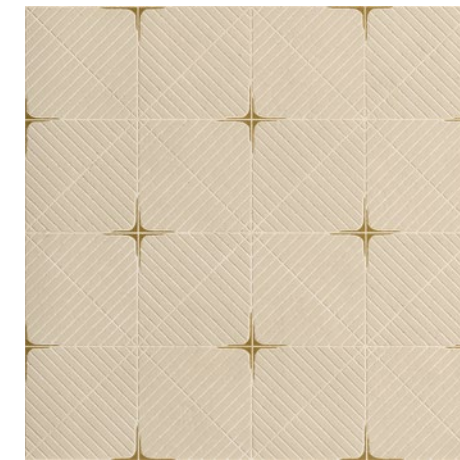

Marvel Travertine Travertino Sand
Diamond (1)
60x60 cm - 23⁵/₈"x23⁵/₈"