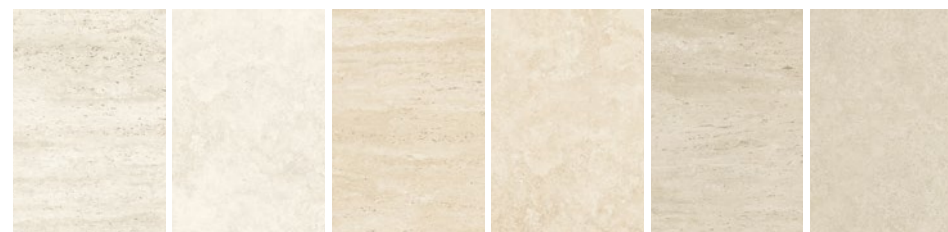

Marvel Travertine White Vein Cut, White Cross Cut, Sand Vein Cut, Sand Cross Cut, Pearl Vein Cut, Pearl Cross Cut