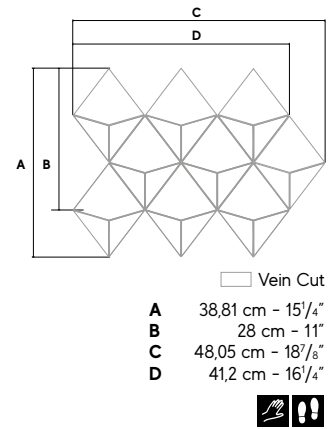

Marvel Travertine Travertino White
Diamond (1)
60x60 cm - 23⁵/₈"x23⁵/₈"