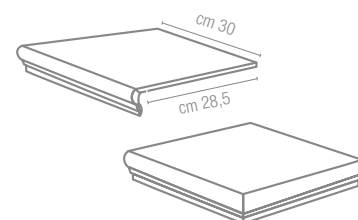

ardesia

GRANITOGRES

Formati Sizes Formats Formate	 cm 15x15 57/8"x57/8"	 cm 15x30 57/8"x113/4"	 cm 30x30 113/4"x113/4"
Superfici Surfaces Surfaces Oberflächen			
	mm 8	mm 8	mm 8
 Stonalizzazione accentuata Shade variation accentuated Variations d'ombre forte Farbtonvarianten Akzentuiert	 Naturale Matt Naturelle Matt R10 A+B		

Battiscopa Bullnose
Plinthe à bord arrondi
Stehsockel
cm 9x30 - 3 1/2"x11 3/4"

Gradino Step tread
Nez de marche
Stufenplatte
cm 30x30 - 11 3/4"x11 3/4"

Terminale Pezzo unico
Pièce unique Single piece
Einzelstück
cm 15x30x3,5 - 57/8"x11 3/4"x1 3/8"

Gradone e gradone angolare rusticato
cm 30x30 - 11 3/4"x11 3/4"

ardesia bianco cm 15x30 - 57/8"x11 3/4"

CASALGRANDE
PADANA
Pave your way

via Statale 467, n. 73 - 42013 Casalgrande (Re) Italy
tel + 39 0522 9901 - fax + 39 0522 996121
info@casalgrandepadana.it - www.casalgrandepadana.com