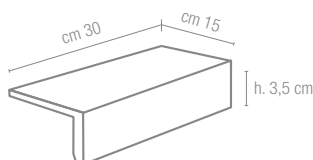

ardesia

GRANITOGRES

Formati Sizes Formats Formate	 cm 15x15 57/8"x57/8"	 cm 15x30 57/8"x113/4"	 cm 30x30 113/4"x113/4"
Superfici Surfaces Surfaces Oberflächen			
	mm 8	mm 8	mm 8
 Stonalizzazione accentuata Shade variation accentuated Variations d'ombre forte Farbtonvarianten Akzentuiert	 Naturale Matt Naturelle Matt R10 A+B		

Caratteristiche tecniche e imballi a pagina: Technical features and packing on page: Caractéristiques techniques et emballages à la page: Technische Eigenschaften und Verpackungen auf Seite: **494**

PEZZI SPECIALI TRIMS ACCESSOIRES FORMSTÜCKE

Battiscopa Bullnose
Plinthe à bord arrondi
Stehsockel
cm 9x30 - 3 1/2"x11 3/4"

Gradino Step tread
Nez de marche
Stufenplatte
cm 30x30 - 11 3/4"x11 3/4"

Terminale Pezzo unico
Pièce unique Single piece
Einzelstück
cm 15x30x3,5 - 57/8"x11 3/4"x1 3/8"