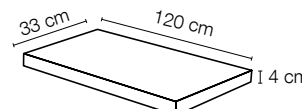

**Angolare
(assemblato)**

Formati Sizes
Formats Formate

cm 7x60
2^{3/4}"x23^{5/8}"

cm 30x60
11^{3/4}"x23^{5/8}"

cm 120x33
47^{1/4}"x13"

cm 120x33
47^{1/4}"x13"

cm 7x90
2^{3/4}"x35^{3/8}"

cm 30x90
11^{3/4}"x35^{3/8}"