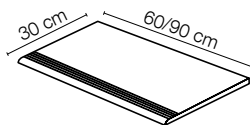

bacchetta argento

cm 120x0,5 - 47^{1/4"} x1/8"
cm 20x0,5 - 7^{7/8"} x1/8"

bacchetta bronzo

cm 120x0,5 - 47^{1/4"} x1/8"
cm 20x0,5 - 7^{7/8"} x1/8"

PEZZI SPECIALI TRIMS ACCESSOIRES FORMSTÜCKE

Battiscopa
Bullnose
Plinthe à bord arrondi
Stehsockel

Gradino
Step tread
Nez de marche
Stufenplatte

**Gradone
(assemblato)**

**Angolare
(assemblato)**

Formati Sizes
Formats Formate

cm 7x60
2^{3/4}"x23^{5/8}"

cm 30x60
11^{3/4}"x23^{5/8}"

cm 120x33
47^{1/4}"x13"

cm 120x33
47^{1/4}"x13"

cm 7x90
2^{3/4}"x35^{3/8}"

cm 30x90
11^{3/4}"x35^{3/8}"

Bordo

Bordo angolare esterno

Bordo angolare interno

Formati Sizes
Formats Formate

Art. 9550
cm 33x60
13"x23^{5/8}"