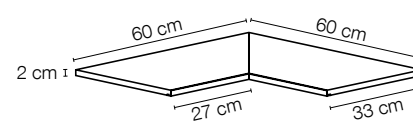

bacchetta argento

cm 120x0,5 - 47^{1/4"} x1/8"
cm 20x0,5 - 7^{7/8"} x1/8"

bacchetta bronzo

cm 120x0,5 - 47^{1/4"} x1/8"
cm 20x0,5 - 7^{7/8"} x1/8"

PEZZI SPECIALI TRIMS ACCESSOIRES FORMSTÜCKE

Battiscopa
Bullnose
Plinthe à bord arrondi
Stehsockel

Gradino
Step tread
Nez de marche
Stufenplatte

**Gradone
(assemblato)**

**Angolare
(assemblato)**

Formati Sizes
Formats Formate

cm 7x60
2^{3/4}"x23^{5/8}"

cm 30x60
11^{3/4}"x23^{5/8}"

cm 120x33
47^{1/4}"x13"

cm 120x33
47^{1/4}"x13"

cm 7x90
2^{3/4}"x35^{3/8}"

cm 30x90
11^{3/4}"x35^{3/8}"

Bordo

Bordo angolare esterno

Bordo angolare interno

Formati Sizes
Formats Formate

Art. 9550
cm 33x60
13"x23^{5/8}"