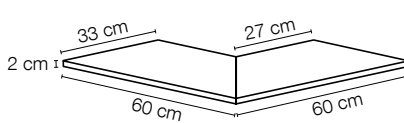

bacchetta argento

cm 120x0,5 - 47^{1/4"} x1/8"
cm 20x0,5 - 7^{7/8"} x1/8"

bacchetta bronzo

cm 120x0,5 - 47^{1/4"} x1/8"
cm 20x0,5 - 7^{7/8"} x1/8"

PEZZI SPECIALI TRIMS ACCESSOIRES FORMSTÜCKE

Battiscopa
Bullnose
Plinthe à bord arrondi
Stehsockel

Gradino
Step tread
Nez de marche
Stufenplatte

**Gradone
(assemblato)**

**Angolare
(assemblato)**

Formati Sizes
Formats Formate

cm 7x60
2^{3/4}"x23^{5/8}"

cm 30x60
11^{3/4}"x23^{5/8}"

cm 120x33
47^{1/4}"x13"

cm 120x33
47^{1/4}"x13"

cm 7x90
2^{3/4}"x35^{3/8}"

cm 30x90
11^{3/4}"x35^{3/8}"

Bordo

Bordo angolare esterno

Bordo angolare interno

Formati Sizes
Formats Formate

Art. 9550
cm 33x60
13"x23^{5/8}"