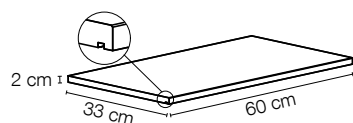

bacchetta argento

cm 120x0,5 - 47^{1/4"} x1/8"
cm 20x0,5 - 7^{7/8"} x1/8"

bacchetta bronzo

cm 120x0,5 - 47^{1/4"} x1/8"
cm 20x0,5 - 7^{7/8"} x1/8"

PEZZI SPECIALI TRIMS ACCESSOIRES FORMSTÜCKE

Battiscopa
Bullnose
Plinthe à bord arrondi
Stehsockel

Gradino
Step tread
Nez de marche
Stufenplatte

**Gradone
(assemblato)**

**Angolare
(assemblato)**

Formati Sizes
Formats Formate

cm 7x60
2^{3/4}"x23^{5/8}"

cm 30x60
11^{3/4}"x23^{5/8}"

cm 120x33
47^{1/4}"x13"

cm 120x33
47^{1/4}"x13"

cm 7x90
2^{3/4}"x35^{3/8}"

cm 30x90
11^{3/4}"x35^{3/8}"

Bordo

Bordo angolare esterno

Bordo angolare interno

Formati Sizes
Formats Formate

Art. 9550
cm 33x60
13"x23^{5/8}"