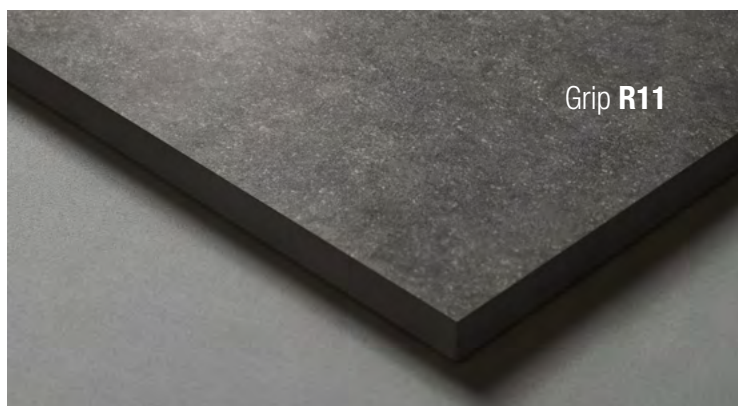

stile

PIETRE NATIVE

SUPERFICI SURFACES SURFACES OBERFLÄCHEN