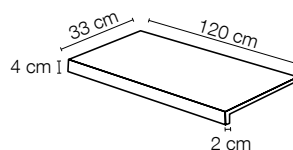

bacchetta argento

cm 120x0,5 - 47^{1/4"} x1/8"
cm 20x0,5 - 7^{7/8"} x1/8"

bacchetta bronzo

cm 120x0,5 - 47^{1/4"} x1/8"
cm 20x0,5 - 7^{7/8"} x1/8"

PEZZI SPECIALI TRIMS ACCESSOIRES FORMSTÜCKE

Battiscopa
Bullnose
Plinthe à bord arrondi
Stehsockel

Gradino
Step tread
Nez de marche
Stufenplatte

**Gradone
(assemblato)**

**Angolare
(assemblato)**

Formati Sizes
Formats Formate

cm 7x60
2^{3/4}"x23^{5/8}"

cm 30x60
11^{3/4}"x23^{5/8}"

cm 120x33
47^{1/4}"x13"

cm 120x33
47^{1/4}"x13"

cm 7x90
2^{3/4}"x35^{3/8}"

cm 30x90
11^{3/4}"x35^{3/8}"

Bordo

Bordo angolare esterno

Bordo angolare interno

Formati Sizes
Formats Formate

Art. 9550
cm 33x60
13"x23^{5/8}"