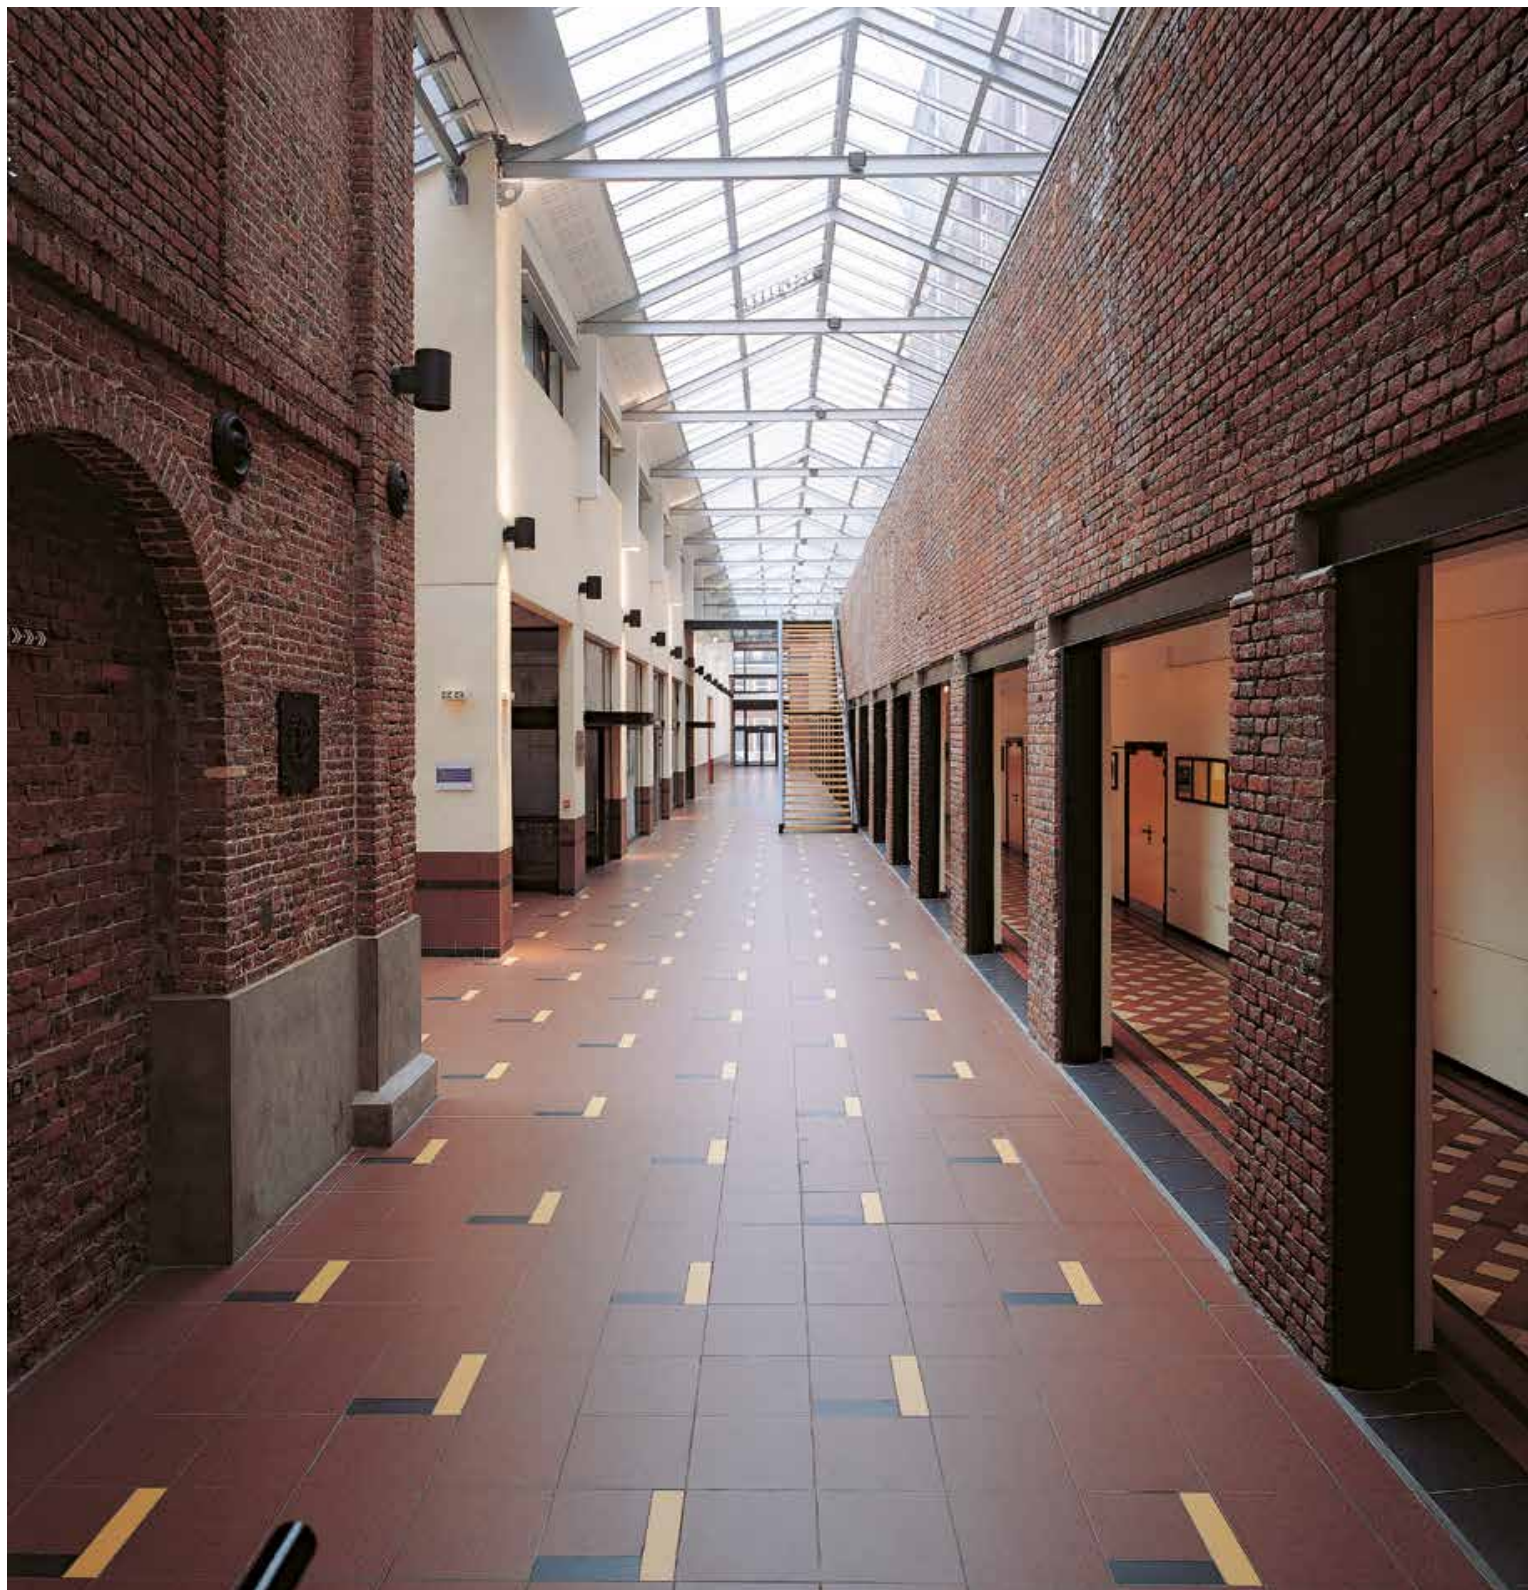

eco**granito**

granito 3

GRANITOGRES

CASALGRANDE
PADANA
Pave your way

granito 3

GRANITOGRES

madrid cm 30x30 - 11³/₄"x11³/₄", unicolore listello giallo e nero

COLORI COLOURS COULEURS FARBEN