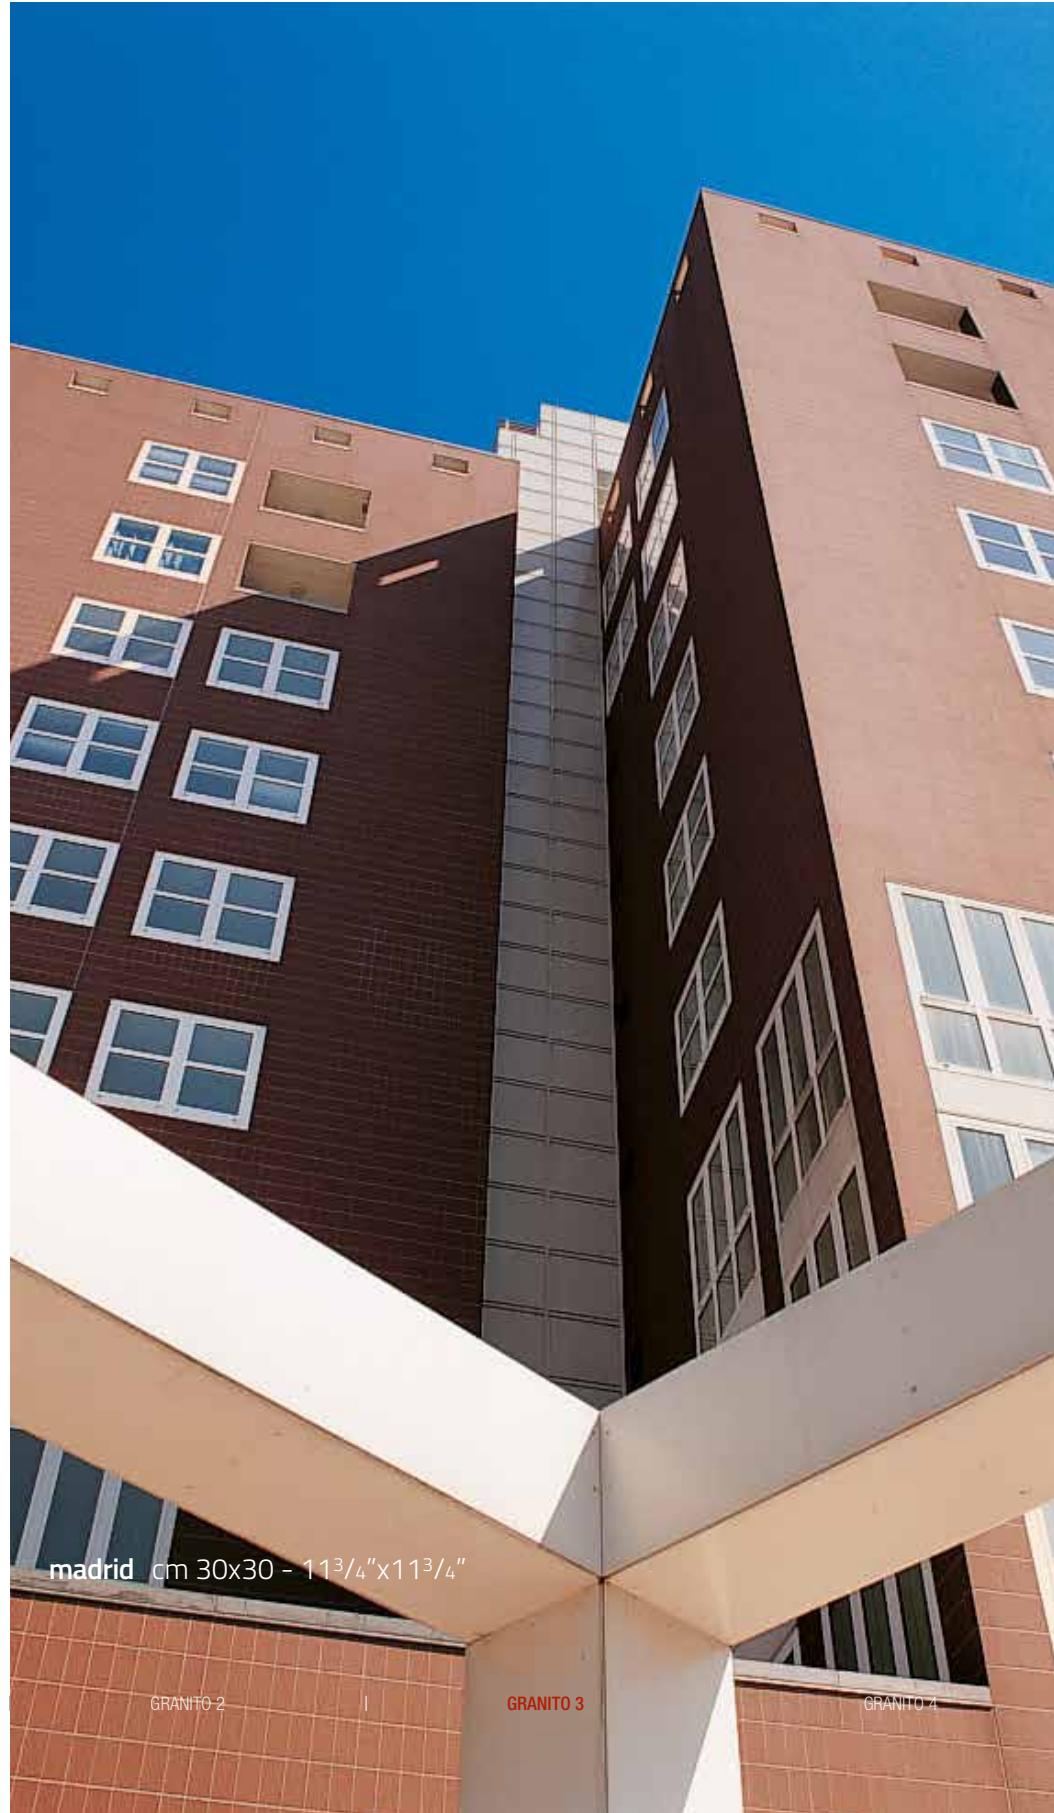

madrid cm 30x30 - 11 3/4" x 11 3/4"