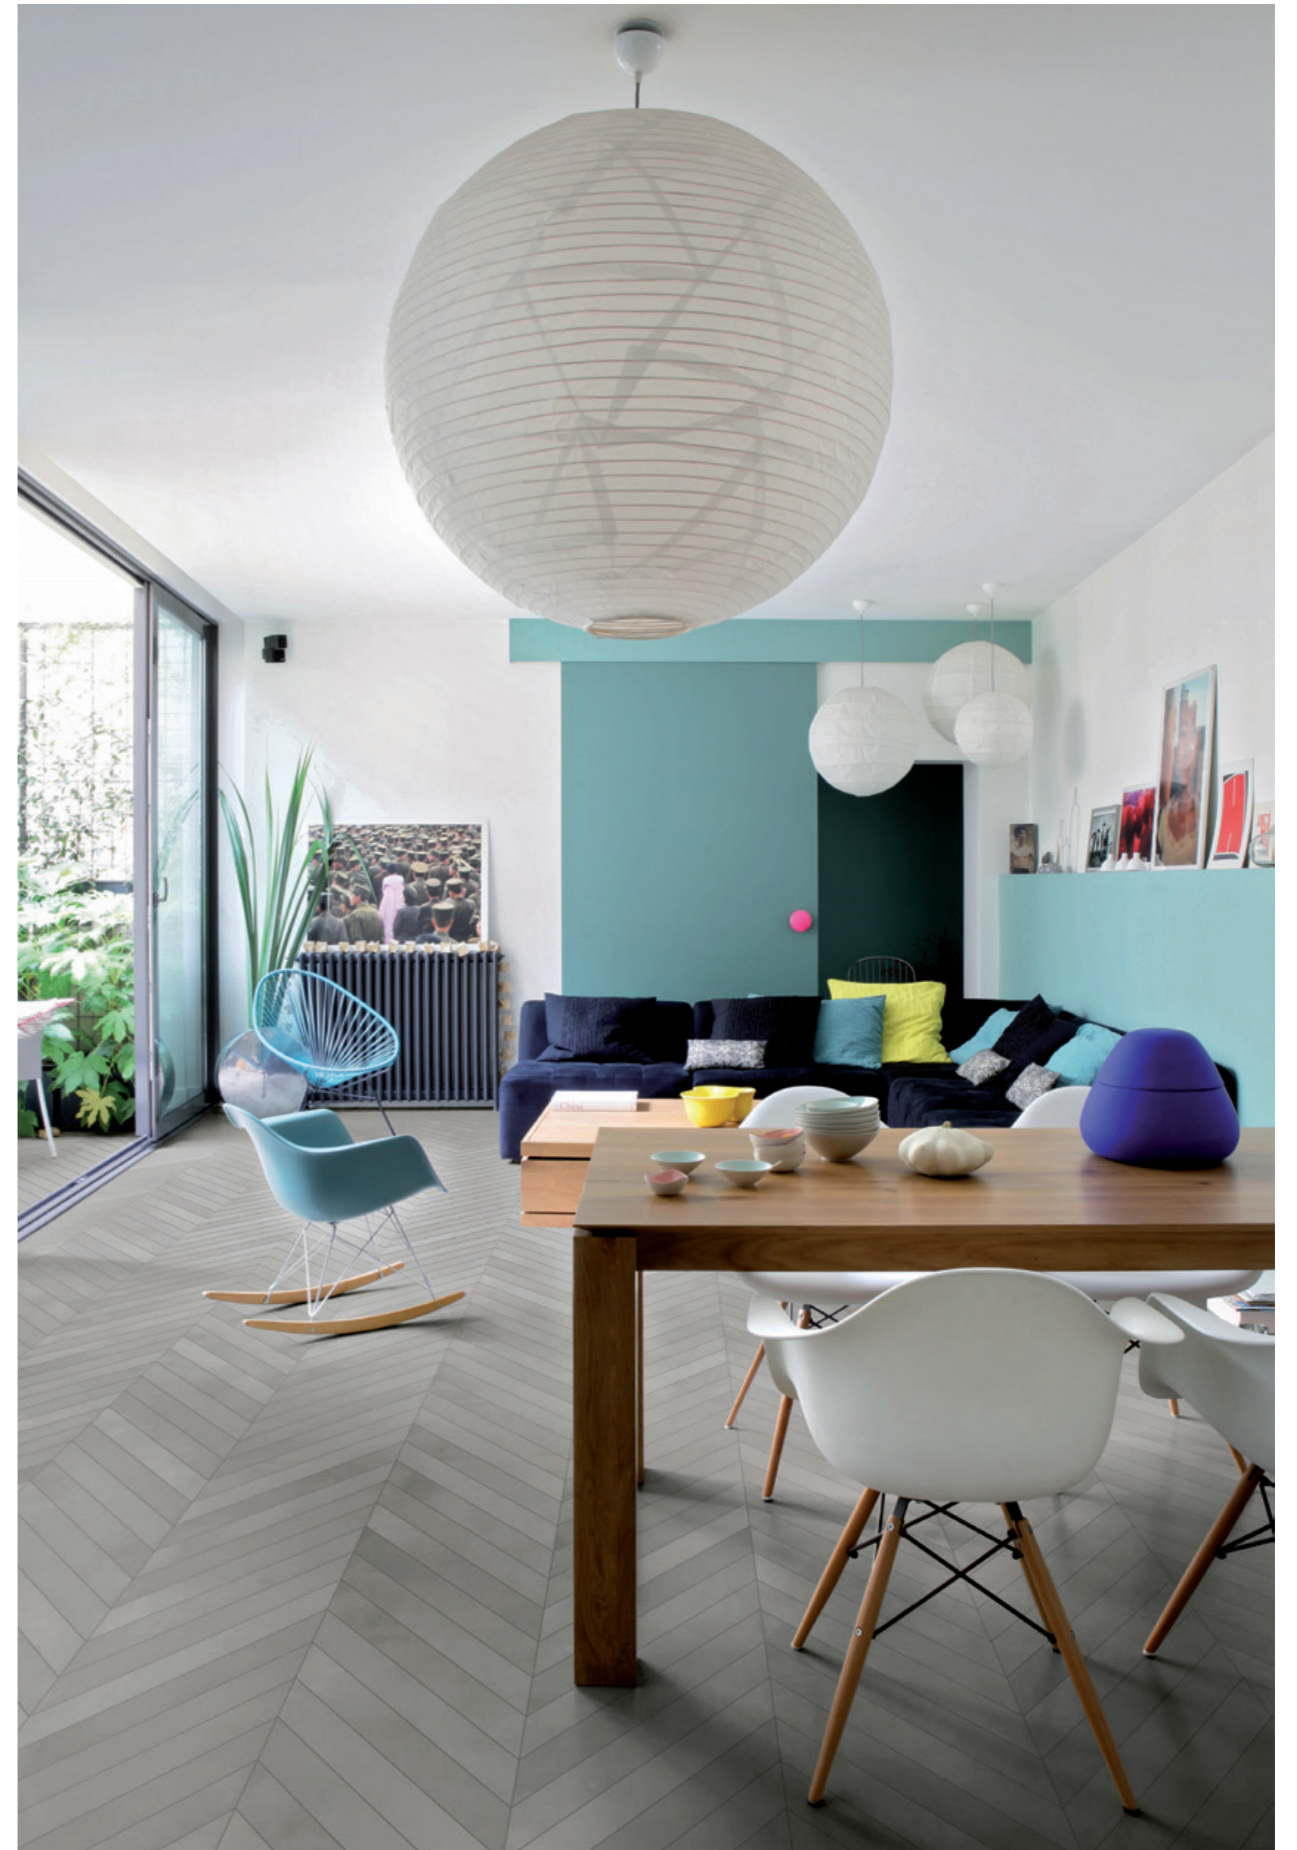

MATE

TOGETHER WE WALK.

Questa è la storia di un incontro. Una storia che parla di diversità e di opposti. Il Marmo, fiero, prezioso, incontaminato, elegante e puro. La Terra, rude, povera e disomogenea, segnata dal tempo e dalle persone, ma che attraverso questo suo mutare acquisisce quel grado di equilibrio e maturità che la contraddistingue. Da sempre due tipologie materiche ben distinte, associate a mondi diversi e visioni diametralmente opposte. 41zero42, affascinata dai contrasti e dalle contraddizioni, ha voluto approfondire il tema degli opposti: ricco/povero, elegante/trasandato, piccolo/grande, convenzionale/inconsueto. Due Materie: le Terre in quattro colorazioni differenti (Avorio, Grigio, Fumo e Oliva) e l'intramontabile eleganza del Marmo in bianco e in nero, con venature decise su una superficie purissima.

This is the story of an encounter. A story that tells of diversities and opposites. Bold, precious, uncontaminated, elegant and pure marble. Coarse, poor, irregular earth marked by time and man, this allows it to acquire its balance and sophistication that makes it unique. Two distinct worlds that have always been distinct and opposite visions. Fascinated by contrasts and by contradictions, 41zero42 has developed the theme of "opposites": rich/poor, elegant/shabby and conventional/unusual. We started from two distant worlds to finally build one common reality, driven by a strong awareness that only analyzing differences can help you understand and comprehend ourselves in the world that surrounds us.

↑ Mate Terra Avorio Chevron 7,5x60 3"x24"

↑ Mate Terra Grigio 30x60 - 12"x24" + Mate Terra Grigio 7,5x60 - 3"x24"

↑ Esagona Mate Marmo Bianco + Esagona Mate Terra Fumo

↑ Mate Terra Oliva 60x60 - 24\"/>

↑ Mate Terra Avorio Chevron 7,5x60 3\"/>