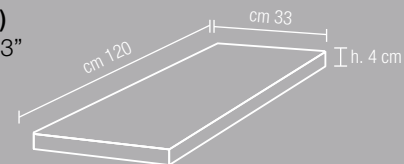

**ulivo**  
GRANITOKER

**noce** cm 15x120 - 5<sup>7</sup>/<sub>8</sub>"x47<sup>1</sup>/<sub>4</sub>", 20x120 - 7<sup>7</sup>/<sub>8</sub>"x47<sup>1</sup>/<sub>4</sub>", 30x120 - 11<sup>3</sup>/<sub>4</sub>"x47<sup>1</sup>/<sub>4</sub>"

## FORMATI SIZES FORMATS FORMATE

Formati Sizes Formats Formate			
	<b>cm 15x120</b> 5 <sup>7</sup> / <sub>8</sub> "x47 <sup>1</sup> / <sub>4</sub> "	<b>cm 20x120</b> 7 <sup>7</sup> / <sub>8</sub> " x47 <sup>1</sup> / <sub>4</sub> "	<b>cm 30x120</b> 11 <sup>3</sup> / <sub>4</sub> "x47 <sup>1</sup> / <sub>4</sub> "
Superfici Surfaces Surfaces Oberflächen	●	●	●
Spessori Thicknesses Epaisseurs Stärken	mm 10	mm 10	mm 10
● Naturale Matt Naturelle Mattt <b>R10</b>	 <p>Accentuata Accentuated Forte Akzentuiert</p>		
	<p>Caratteristiche tecniche e imballi a pagina Technical features and packing on page Caractéristiques techniques et emballages à la page Technische Eigenschaften und Verpackungen auf Seite <b>450</b></p>		

**Gradone (assemblato)**  
cm 120x33 - 47<sup>1</sup>/<sub>4</sub>"x13"

**Angolare (assemblato)**  
cm 120x33 - 47<sup>1</sup>/<sub>4</sub>"x13"

## DECORI DECORS DÉCORS DEKORE

**ulivo**  
GRANITOKER

listelli ulivo\*

cm 30x30 - 11<sup>3</sup>/<sub>4</sub>"x11<sup>3</sup>/<sub>4</sub>"  
listello cm 1,4x30 - 1/2"x11<sup>3</sup>/<sub>4</sub>"  
su rete on net sur trame auf Netz