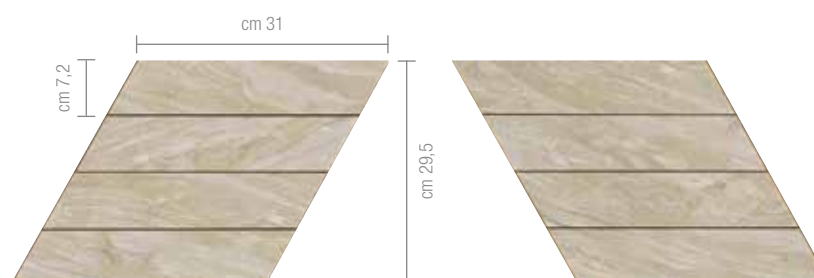

chevron A*

cm 31x29,5 - 12¹/₄"x11⁵/₈" **dx / sx**
su rete on net sur trame auf Netz