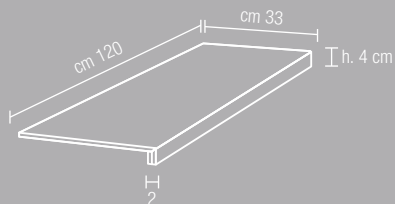

**ulivo**  
GRANITOKER

**noce** cm 15x120 - 5<sup>7</sup>/<sub>8</sub>"x47<sup>1</sup>/<sub>4</sub>", 20x120 - 7<sup>7</sup>/<sub>8</sub>"x47<sup>1</sup>/<sub>4</sub>", 30x120 - 11<sup>3</sup>/<sub>4</sub>"x47<sup>1</sup>/<sub>4</sub>"

## FORMATI SIZES FORMATS FORMATE

Formati Sizes Formats Formate			
	<b>cm 15x120</b> 5 <sup>7</sup> / <sub>8</sub> "x47 <sup>1</sup> / <sub>4</sub> "	<b>cm 20x120</b> 7 <sup>7</sup> / <sub>8</sub> " x47 <sup>1</sup> / <sub>4</sub> "	<b>cm 30x120</b> 11 <sup>3</sup> / <sub>4</sub> "x47 <sup>1</sup> / <sub>4</sub> "
Superfici Surfaces Surfaces Oberflächen	●	●	●
Spessori Thicknesses Epaisseurs Stärken	mm 10	mm 10	mm 10
● Naturale Matt Naturelle Mattt <b>R10</b>	 <p>Accentuata Accentuated Forte Akzentuiert</p>		
	<p>Caratteristiche tecniche e imballi a pagina Technical features and packing on page Caractéristiques techniques et emballages à la page Technische Eigenschaften und Verpackungen auf Seite <b>450</b></p>		

## PEZZI SPECIALI TRIMS ACCESSOIRES FORMSTÜCKE

**Battiscopa Bullnose**  
**Plinthe à bord arrondi Stehsockel**  
cm 9x120 - 3<sup>1</sup>/<sub>2</sub>"x47<sup>1</sup>/<sub>4</sub>"

**Gradino Step tread**  
**Nez de marche Stufenplatte**  
cm 30x120 - 11<sup>3</sup>/<sub>4</sub>"x47<sup>1</sup>/<sub>4</sub>"

**Gradone (assemblato)**  
cm 120x33 - 47<sup>1</sup>/<sub>4</sub>"x13"

**Angolare (assemblato)**  
cm 120x33 - 47<sup>1</sup>/<sub>4</sub>"x13"