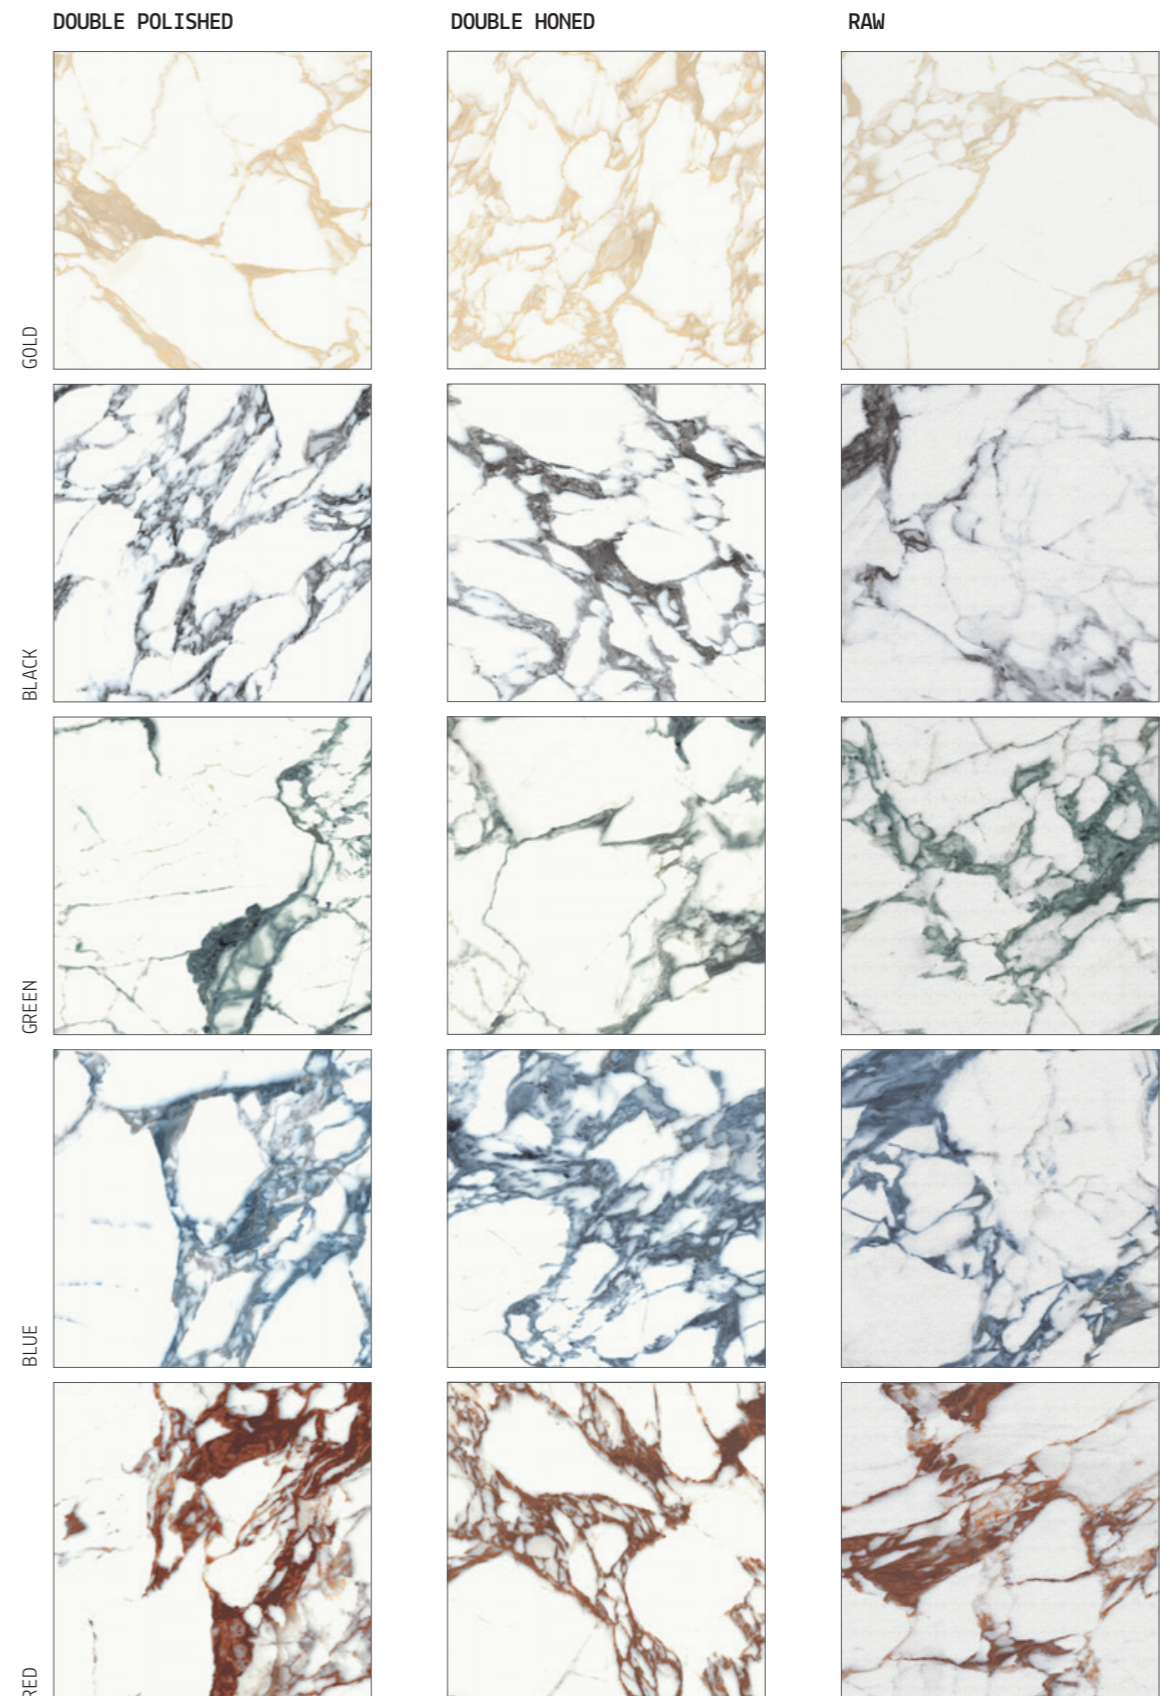

PULP

JUST NOT A FICTION.

Pulp è la nostra proposta di effetti marmo ricchi, arroganti, grafici e colorati. La base di partenza è un arabescato, che reinterpretato nei 5 colori - Black, Gold, Red, Green, Blue - assume un carattere forte, dinamico, surreale. Tale proposta grafica è valorizzata attraverso una serie di 3 differenti superfici estremamente naturali: levigata, spazzolata opaca e leggermente martellata. A completare e bilanciare l'esuberante ricchezza del marmo, una struttura bianca cannettata opaca per creare pareti pulite e armoniche.

Pulp is our proposal of a rich, arrogant, graphic and colored marble effects. The starting point of our study is an Arabescato, turned in 5 different colors - Black, Gold, Red, Green, Blue. Through these 5 chromatic variations, the material becomes strong, dynamic and surreal. This new graphic idea is enhanced by 3 different kind of surfaces, extremely natural: polished, matt brushed and lightly hammered. To complete the collection and for balancing the marble exuberant richness an opaque cane structure, to create clean and harmonious walls.

THICKNESS 9 MM

PARALLEL

TECHNOLOGY PORCELLANATO SMALTATO AD IMPASTO COLORATO - GLAZED COLORED BODY PORCELAIN

FINISH OPACO RETTIFICATO - NATURAL RECTIFIED

THICKNESS 9 MM

TECHNICAL FEATURES AND PACKING

PULP COLORS

PARALLEL

60X120 24"X48"

20X60 8"X24"

DURANTE LA NECESSARIA FASE DI RETTIFICA DEL PRODOTTO SI POSSONO VERIFICARE DIFFERENZE DI ALCUNI MILLIMETRI CHE NON PERMETTONO DI GARANTIRE IL PERFETTO ALLINEAMENTO DELLE VARIE BACCHETTE. CONSIGLIAMO, PERTANTO, DI RUOTARE LE SINGOLE PIASTRELLE PRIMA DELLA POSA IN MODO TALE DA TROVARE SEMPRE LA COMBINAZIONE MIGLIORE. UN DISALLINEAMENTO È PERTANTO DA RITENERSI NORMALE.