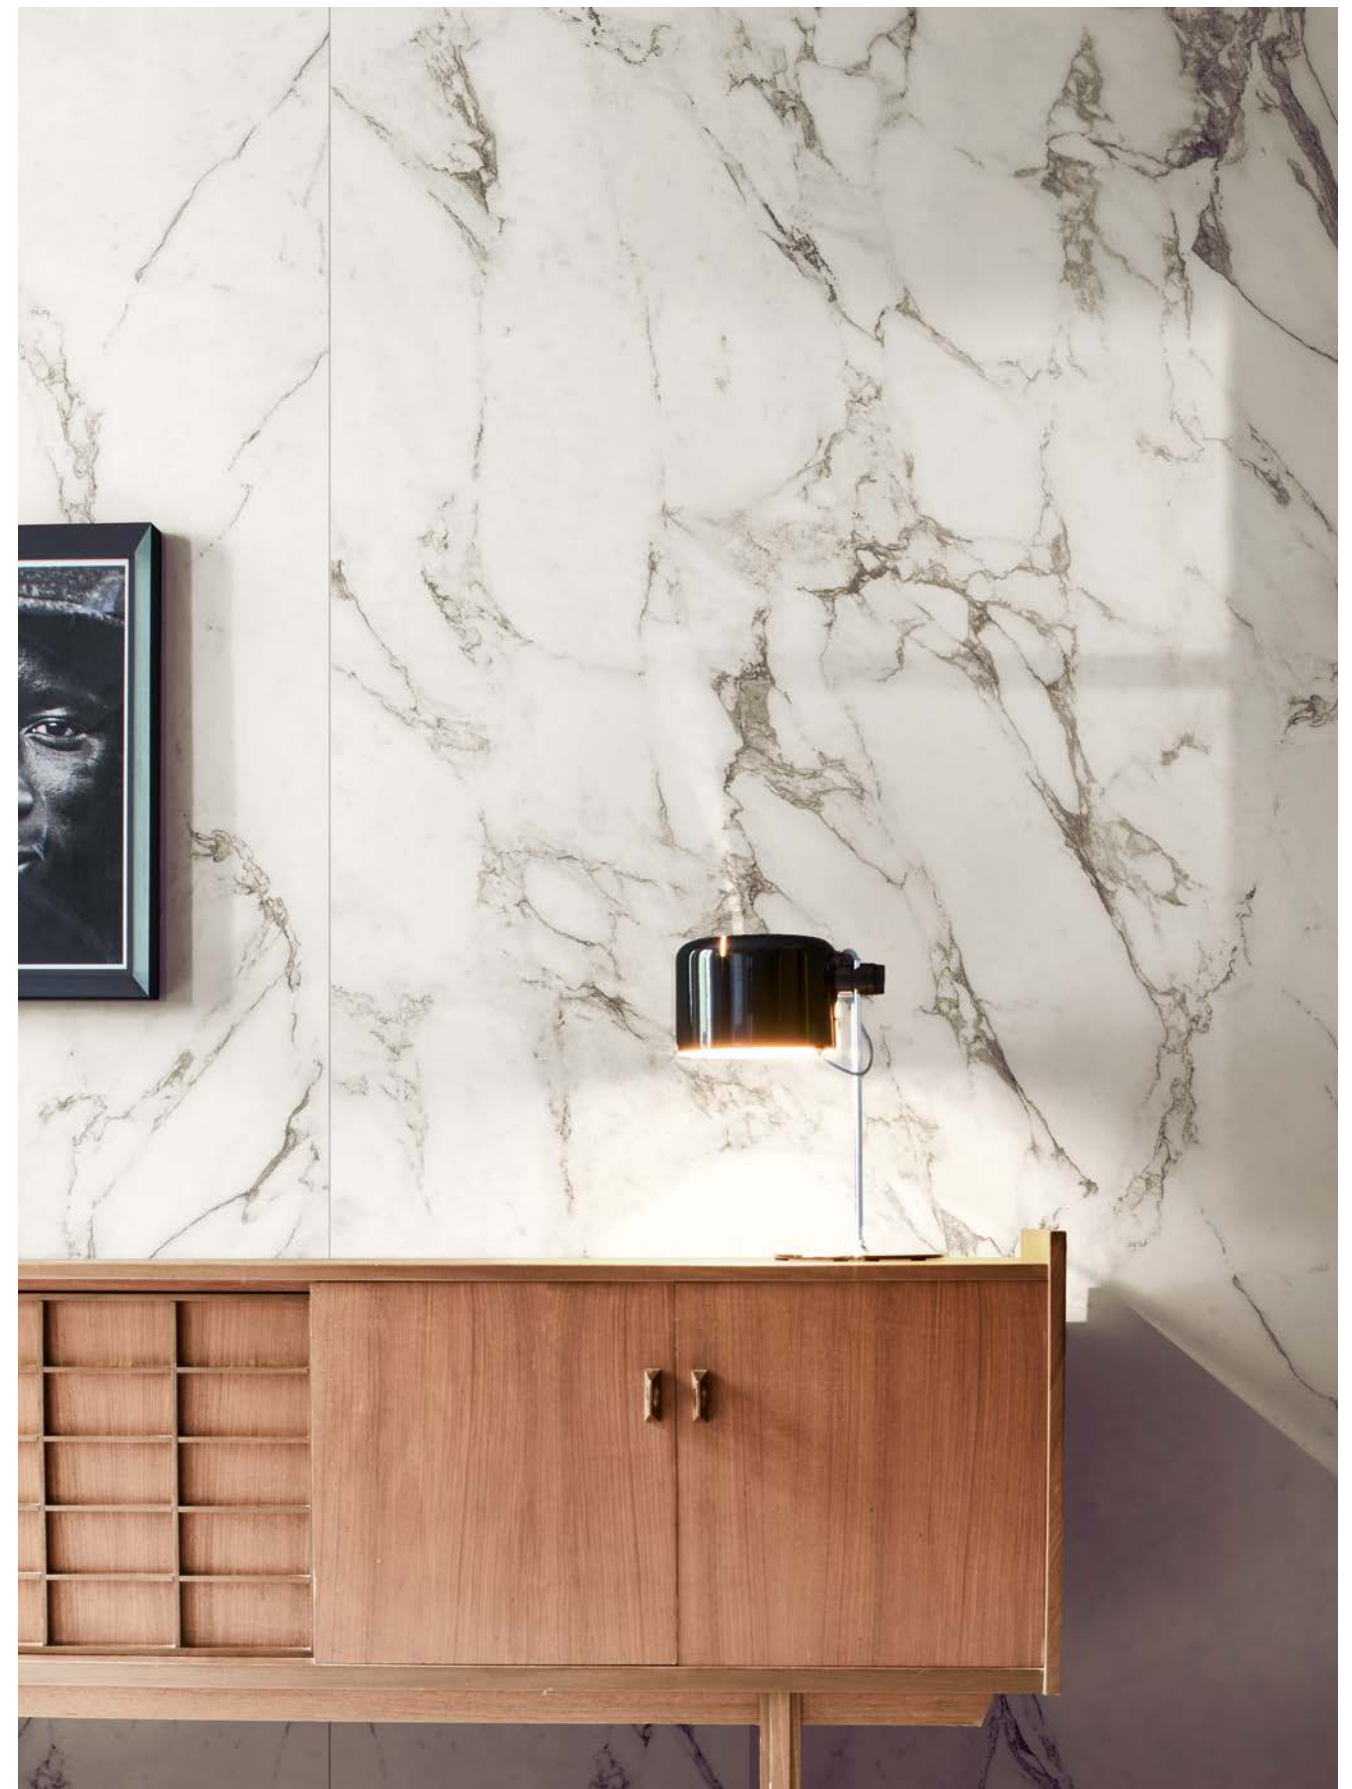

M0ZK Grande Marble Look Calacatta Extra Lux Rett. 160x320