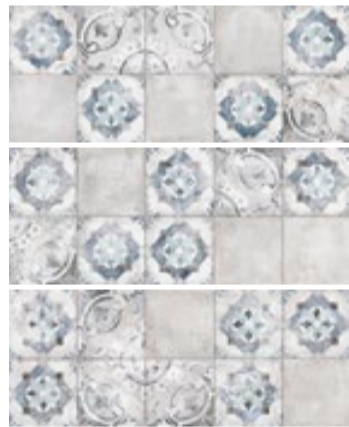

Gruppo BIII UNI EN 14411_L

rivestimenti in pasta bianca / white body wall tiles / wandfliesen aus weissen ton scherben / revetements en pate blanche / revestimientos en pasta blanca / облицовка из белой глины

superfici / surfaces / finitions / oberflächen / superficies / поверхности:
matt

Replace

20x50

Abbinabile ai fondi / Matching with colours / Mit den Grundfliesen kombinierbar / Peut s'associer aux carreaux de base de couleurs / Puede combinarse con los fondos / Сочетается с фоновой плиткой:

Bianco, Grigio, Antracite

R5JJ Replace Decoro Tradizione Bianco
20x50

Abbinabile ai fondi / Matching with colours / Mit den Grundfliesen kombinierbar / Peut s'associer aux carreaux de base de couleurs / Puede combinarse con los fondos / Сочетается с фоновой плиткой:

Bianco, Grigio, Antracite

Abbinabile ai fondi / Matching with colours / Mit den Grundfliesen kombinierbar / Peut s'associer aux carreaux de base de couleurs / Puede combinarse con los fondos / Сочетается с фоновой плиткой:

Beige, Tortora