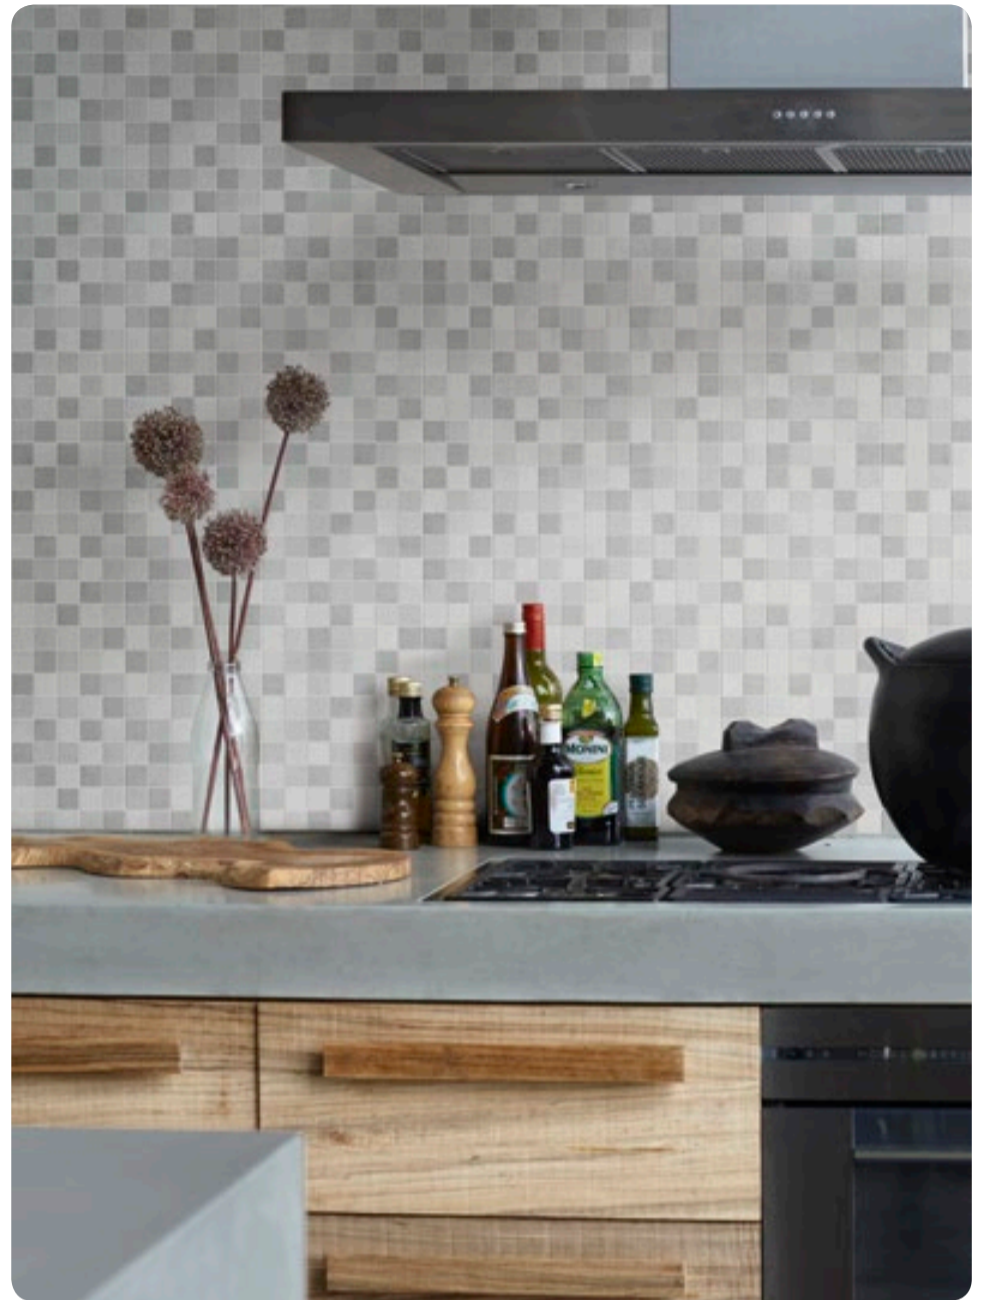

R3RA Mosaico Grigio 20x50