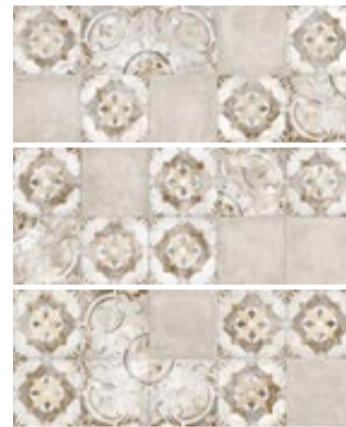

R5JK Replace Decoro Tradizione Beige
20x50

Abbinabile ai fondi / Matching with colours / Mit den Grundfliesen kombinierbar / Peut s'associer aux carreaux de base de couleurs / Puede combinarse con los fondos / Сочетается с фоновой плиткой:

Beige, Tortora

Per maggiori informazioni / For more information / Weitere Informationen / Pour en savoir plus / Para más información / Более подробная информация www.ragno.it

tech info

Mosaico preinciso da stuccare
Pre-cut mosaic, requires grouting
Mit Fugen zu verlegendes, vorgeschchnittenes Mosaik
Mosaïque pré-coupée à jointoyer
Mosaico preinciso para rejuntar
Мозаика с насечкой для затирки

imballi / packaging / verpackungen / emballages / embalajes / упаковки

Scatole / Box / Karton / Boite / Caja / Коробки
Pallet / Pallet / Palette / Palette / Pallet / Поддон

fondi / plain tiles / grundfliesen / fonds / fondos / фоновая плитка								
20x50	fondo / struttura 3D	14	1,40	21,05	48	67,20	1010,47	8,5
decori / decorative pieces / dekore / décors / decoraciones / декоры								
20x50	mosaico	14	1,40	21,05	48	67,20	1010,47	8,5
20x50	decoro Tradizione	14	1,40	19,88	48	67,20	954,53	8,5
20x50	decoro Ritmo	4	0,40	6,15				8,5