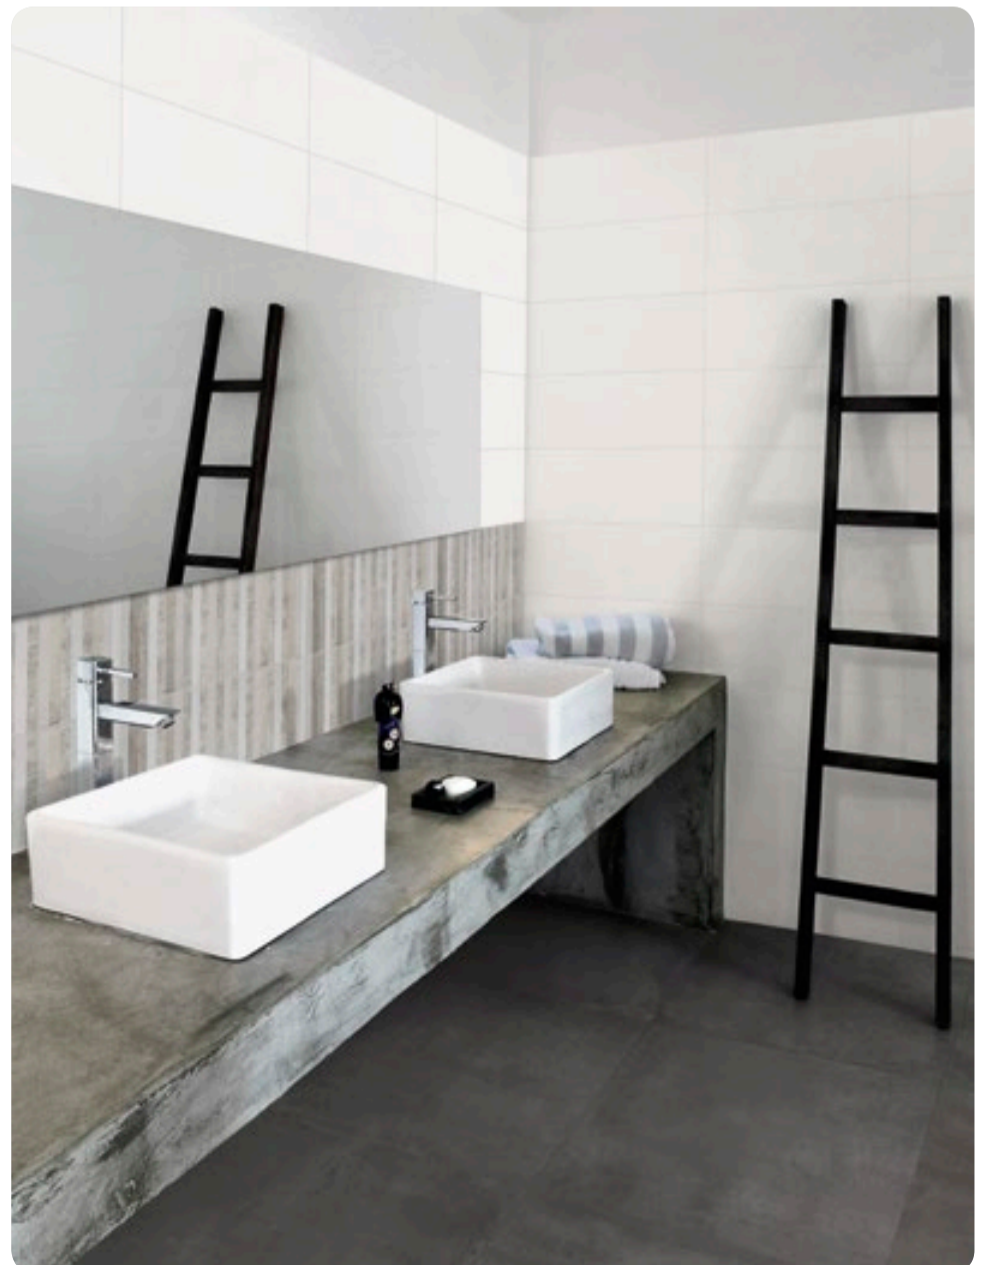

R3QN Bianco - R5PC Decoro Ritmo Bianco - R4NS Replace Antracite rettificato 60x60