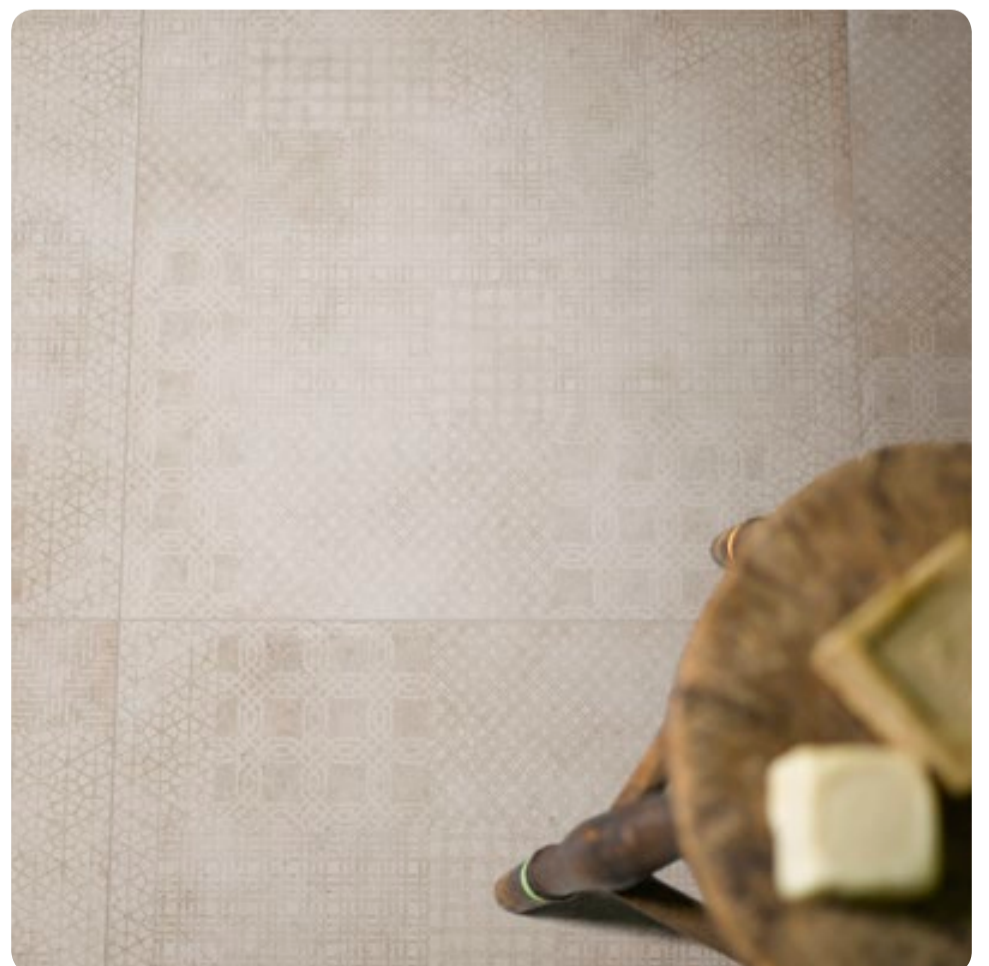

60x120 rettificato

60x60 rettificato

30x60 rettificato