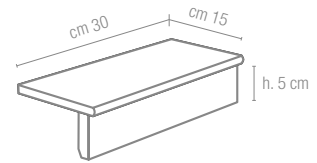

# PEZZI SPECIALI TRIMS ACCESSOIRES FORMSTÜCKE

▲ 2pcs  45°

**Battiscopa Bullnose**  
**Plinthe à bord arrondi**  
**Stehsockel**  
cm 9x60 - 3<sup>1</sup>/<sub>2</sub>"x23<sup>5</sup>/<sub>8</sub>"

**Gradino Step tread**  
**Nez de marche**  
**Stufenplatte**  
cm 30x60 - 11<sup>3</sup>/<sub>4</sub>"x23<sup>5</sup>/<sub>8</sub>"

**Terminale** Pezzo incollato  
Glued piece Pièce collée  
Geklebter Stück  
cm 15x30x5 - 5<sup>7</sup>/<sub>8</sub>"x11<sup>3</sup>/<sub>4</sub>"x2"

**Gradone (assemblato)**  
cm 60x33 - 23<sup>5</sup>/<sub>8</sub>"x13"