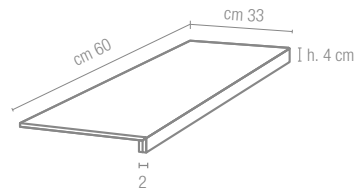

# PEZZI SPECIALI TRIMS ACCESSOIRES FORMSTÜCKE

▲ 2pcs  45°

**Battiscopa Bullnose**  
**Plinthe à bord arrondi**  
**Stehsockel**  
cm 9x60 - 3<sup>1</sup>/<sub>2</sub>"x23<sup>5</sup>/<sub>8</sub>"

**Gradino Step tread**  
**Nez de marche**  
**Stufenplatte**  
cm 30x60 - 11<sup>3</sup>/<sub>4</sub>"x23<sup>5</sup>/<sub>8</sub>"

**Terminale** Pezzo incollato  
Glued piece Pièce collée  
Geklebter Stück  
cm 15x30x5 - 5<sup>7</sup>/<sub>8</sub>"x11<sup>3</sup>/<sub>4</sub>"x2"

**Gradone (assemblato)**  
cm 60x33 - 23<sup>5</sup>/<sub>8</sub>"x13"

**Angolare (assemblato)**  
cm 60x33 - 23<sup>5</sup>/<sub>8</sub>"x47<sup>1</sup>/<sub>4</sub>"

**Art. 9640 Bordo**  
cm 30x60 - 11<sup>3</sup>/<sub>4</sub>"x23<sup>5</sup>/<sub>8</sub>"

**Art. 9642 Bordo angolare esterno** ▲  
cm 30x60 - 11<sup>3</sup>/<sub>4</sub>"x23<sup>5</sup>/<sub>8</sub>"