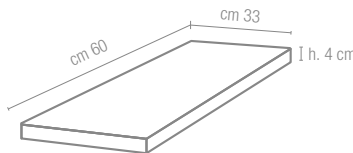

# PEZZI SPECIALI TRIMS ACCESSOIRES FORMSTÜCKE

▲ 2pcs  45°

**Battiscopa Bullnose**  
**Plinthe à bord arrondi**  
**Stehsockel**  
cm 9x60 - 3<sup>1</sup>/<sub>2</sub>"x23<sup>5</sup>/<sub>8</sub>"

**Gradino Step tread**  
**Nez de marche**  
**Stufenplatte**  
cm 30x60 - 11<sup>3</sup>/<sub>4</sub>"x23<sup>5</sup>/<sub>8</sub>"

**Terminale** Pezzo incollato  
Glued piece Pièce collée  
Geklebter Stück  
cm 15x30x5 - 5<sup>7</sup>/<sub>8</sub>"x11<sup>3</sup>/<sub>4</sub>"x2"

**Gradone (assemblato)**  
cm 60x33 - 23<sup>5</sup>/<sub>8</sub>"x13"

**Angolare (assemblato)**  
cm 60x33 - 23<sup>5</sup>/<sub>8</sub>"x47<sup>1</sup>/<sub>4</sub>"

**Art. 9640 Bordo**  
cm 30x60 - 11<sup>3</sup>/<sub>4</sub>"x23<sup>5</sup>/<sub>8</sub>"

**Art. 9642 Bordo angolare esterno** ▲  
cm 30x60 - 11<sup>3</sup>/<sub>4</sub>"x23<sup>5</sup>/<sub>8</sub>"