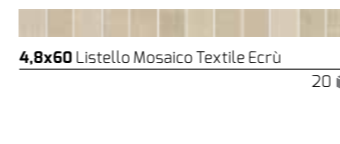

25x60 Canvas Wall Blue spessore 10 mm 9

25x60 Canvas Wall Green spessore 10 mm 9

5,7x60 Listello Fabric Grey 6

5,7x60 Listello Fabric Blue 6

5,7x60 Listello Fabric Green 6

25x60 Foglio Mosaico Textile Grey 4

25x60 Foglio Mosaico Textile Blue 4

25x60 Foglio Mosaico Textile Green 4

4,8x60 Listello Mosaico Textile Grey 20

4,8x60 Listello Mosaico Textile Blue 20

4,8x60 Listello Mosaico Textile Green 20

25x60 Canvas Ecrù 10

25x60 Canvas Wall Ecrù spessore 10 mm 9

5,7x60 Listello Fabric Ecrù 6

25x60 Foglio Mosaico Textile Ecrù 4

4,8x60 Listello Mosaico Textile Ecrù 20

pavimento coordinato in gres porcellanato
 coordinated porcelain stoneware floor tile
spessore thickness 9,5 mm