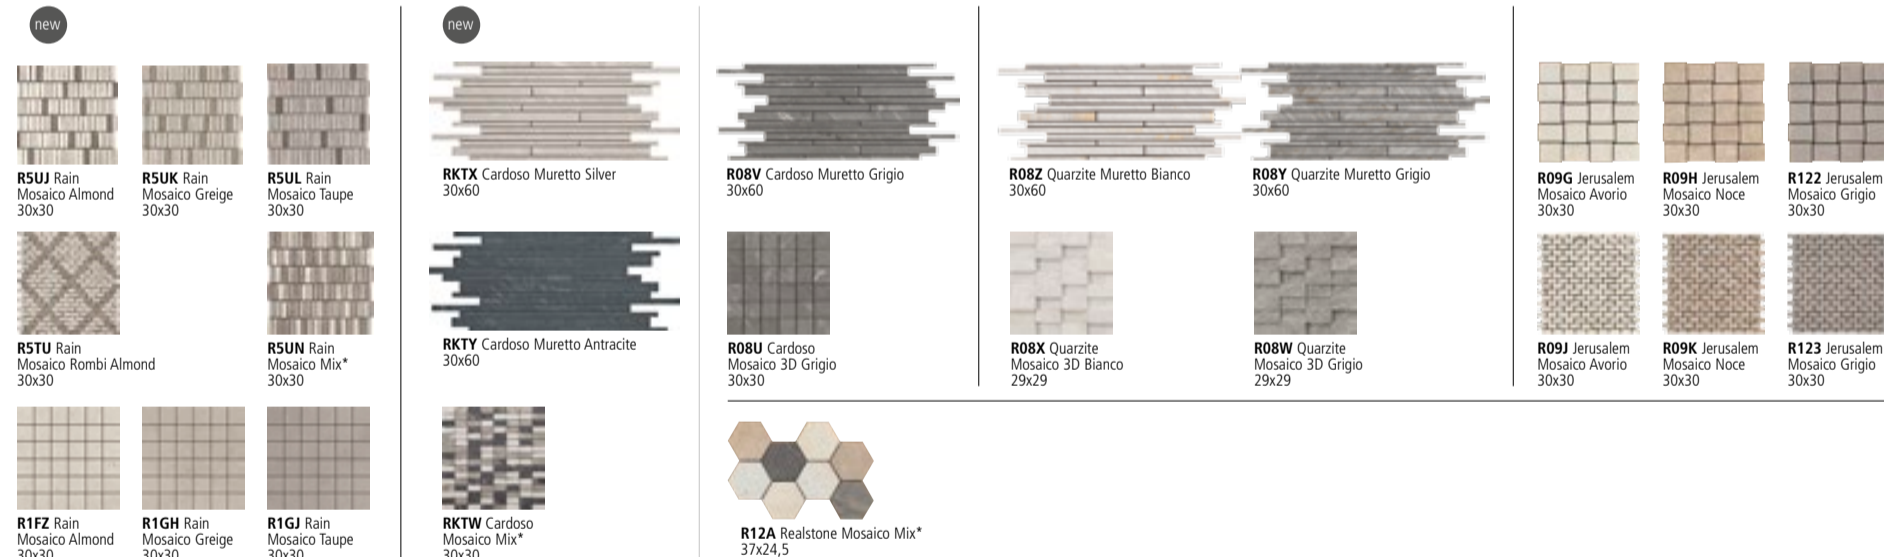

Cardoso Mosaico 3D

Realstone Mosaico Mix

Gruppo Bla UNI EN 14411_G

gres fine porcellanato colorato in massa - rettificato monocolor / colorbody fine porcelain stoneware - rectified monocolor / durchgefärbtes feinsteinzeug - rektifiziert, in einem werkmaß / grès cérame fin coloré dans la masse - rectifié monocolor / gres porcelánico fino coloreado en toda la masa - retificado monocolor / гомогенный мелкозернистый керамогранит - ректифицированный монокалиберный

Realstone

120x120 75x150 75x75 60x120 60x60 30x60 50x100 XT20

	Superficie Surface	120x120	75x150	75x75	60x120	60x60	30x60	50x100 XT20
new Rain Almond	Naturale	R1GT	R84V	R86E		R857	R85G	
	Soft		R84Y	R84S		R85D	R85K	
	Strutturato XT20					RG9T		RAWS
new Rain Greige	Naturale	R1H5	R84W	R86F		R85A	R85H	
	Soft		R84Z	R84T		R85E	R85L	
	Strutturato XT20					RG9U		RAWT
new Rain Taupe	Naturale	R1H7	R84X	R86G		R85C	R85J	
	Soft		R852	R84U		R85F	R85M	
	Strutturato XT20					RG9V		RAWU
new Cardoso Silver	Naturale			RGFD	RGF5	RGFE	RFFP	
	Soft			RFFV	RGF9	RFFM	RFFT	
	Strutturato XT20				RGF7	RFFK	RFFR	R18G
Cardoso Grigio	Naturale			R04D	R048	R04A	R05R	
	Soft			R07N	R07P	R07Q	R07R	
	Strutturato XT20				R049	R04C	R05S	R06W
new Cardoso Antracite	Naturale			RGFC	RGF4	RGFA	RFFN	
	Soft			RFFU	RGF8	RFFL	RFFS	
	Strutturato XT20				RGF6	RFFJ	RFFQ	R18F
Quarzite Bianco	Naturale				R04G	R04N	R07K	
	Soft				R07T	R07V	R07X	
	Strutturato XT20				R04K	R04R	R07M	R07H
Quarzite Grigio	Naturale				R04E	R04L	R07J	
	Soft				R07S	R07U	R07W	
	Strutturato XT20				R04H	R04P	R07L	R07G
Jerusalem Avorio	Naturale			R057	R04V	R04Z	R05T	
	Soft			R07Y	R08A	R08D	R08F	
	Strutturato XT20				R04X	R053	R05V	R06X
Jerusalem Noce	Naturale			R05A	R04W	R052	R05U	
	Soft			R07Z	R08C	R08E	R08G	
	Strutturato XT20				R04Y	R054	R05W	R06Y
Jerusalem Grigio	Naturale			R0RC	R10D	R10W	R11X	
	Soft			ROW5	R10H	R11W	R11Z	
	Strutturato XT20				R10K	R11S	R11Y	R12E