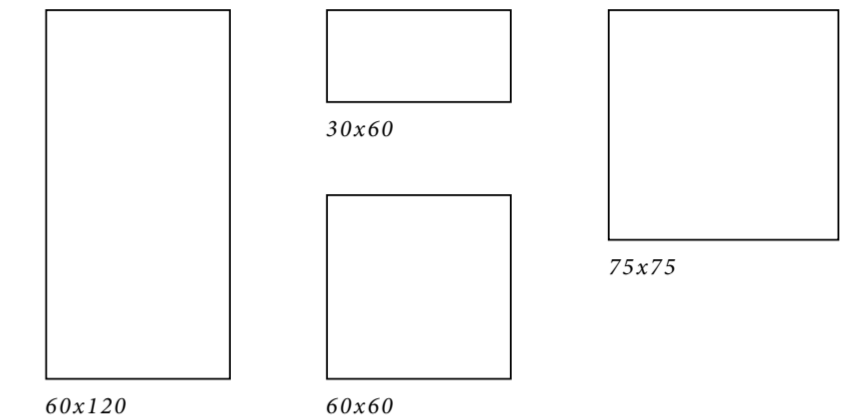

Des surfaces qui garantissent la continuité entre intérieur et extérieur. Les multiples finitions de surface alliées aux modules à épaisseur majorée XT20 garantissent des solutions impeccables pour l'intérieur et l'extérieur. Le grès cérame Ragno en 10 et 20 mm d'épaisseur se distingue par de hautes performances techniques sans renoncer à une qualité esthétique supérieure.

Superficies que garantizan continuidad entre el interior y el exterior. Los múltiples acabados superficiales juntos con los módulos de grosor aumentado XT20 aseguran soluciones impecables para interior y exterior. El gres porcelánico Ragno de 10 y 20 mm ofrece unas elevadas prestaciones técnicas manteniendo una calidad estética superior.

Поверхности, гарантирующие непрерывность оформления внутренних и наружных пространств. Многочисленные отделки поверхности вместе с модулями с увеличенной толщиной XT20 гарантируют безупречные решения для интерьеров и экстерьеров. Керамогранит Ragno толщиной 10 и 20 мм обладает отличными техническими характеристиками и предлагает эстетическое качество высшего уровня.

Naturale - Soft

Strutturato

XT20