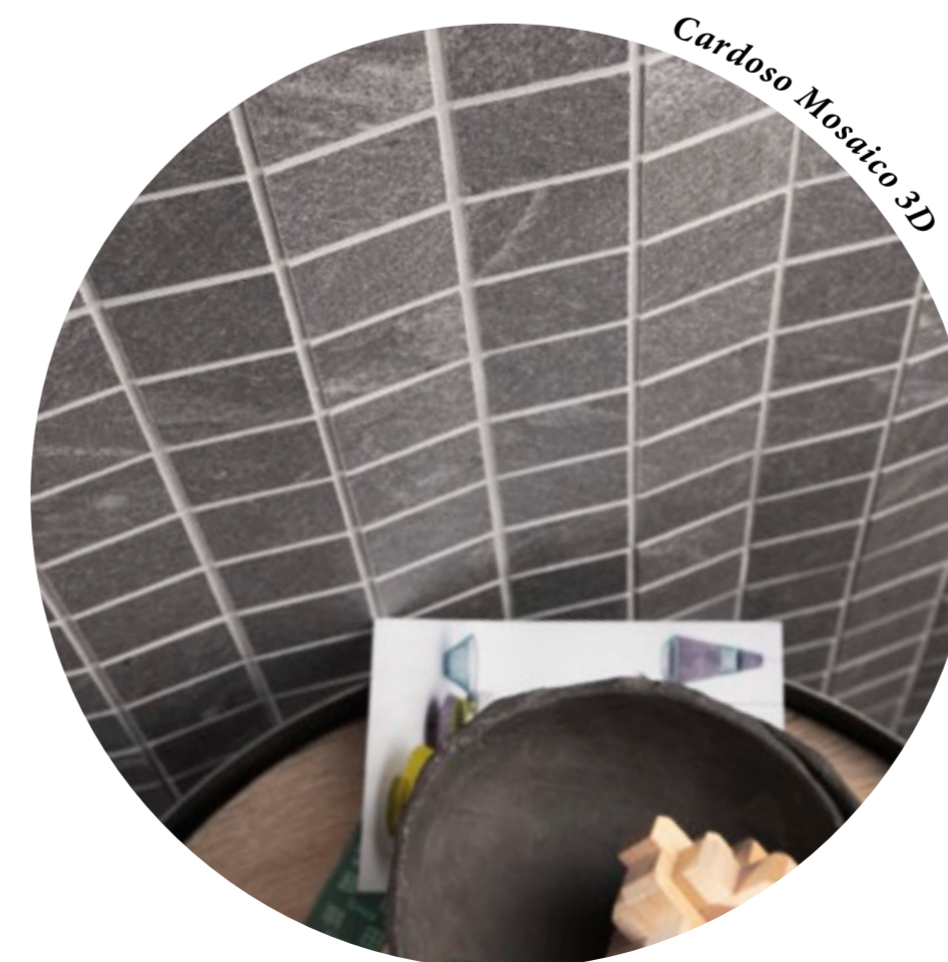

Mosaicos y pequeños muros, hermosos y funcionales. Los módulos Mosaico y Muretto revisten las superficies con su diseño contemporáneo. De las soluciones policromas a los módulos monocromos, Ragno proyecta decoraciones versátiles capaces de adaptarse a cualquier espacio.

Мозаика и имитация кирпичной кладки - красота и функциональность. Современный дизайн модулей Mosaico и Muretto красиво оформляет поверхности. От разноцветных решений и вплоть до одноцветных модулей - Ragno разрабатывает универсальные декоры, которые могут удачно вписаться в любое пространство.

Cardoso Mosaico 3D