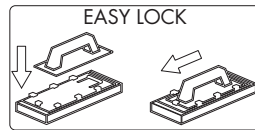

336

336SWE

336SWET

336RIC

336RICSWE

336RICSWET

336RICCEL

FRATTAZZI SPUGNA CON SPUGNA INTERCAMBIABILE ATTACCO RAPIDO "EASY-LOCK"

Articolo	Barcode	Box	Descrizione	Tipo	Dimensioni	Peso	Dimensioni Box	Peso Box
336	8024648001221	10	Frattazzo spugna "Avana"		17x34xh 4 cm	400 gr	58x30xh 38 cm	4,6 Kg
336SWE	8024648007353	10	Frattazzo spugna "Sweepex"		6 5/8" x 13 3/8" x h 1 5/8"	14 oz	23"x12"xh 15"	10 lbs
336SWET	8024648007438	10	Frattazzo spugna "Sweepex" con tagli					

SPUGNE RICAMBIO AD ATTACCO RAPIDO "EASY-LOCK"

Articolo	Barcode	Box	Descrizione	Tipo	Dimensioni	Peso	Dimensioni Box	Peso Box
336RIC	8024648001047	15	Ricambio spugna "Avana"		17x34xh 4 cm	240 gr	45x40xh 30 cm 17"x15"xh 12"	4 Kg
336RICSWE	8024648005335	15	Ricambio spugna "Sweepex"		6 5/8" x 13 3/8" x h 1 5/8"	8.4 oz		8.8 lbs
336RICSWET	8024648005342	15	Ricambio spugna "Sweepex" con tagli					
336RICCEL	8024648014122	15	Ricambio spugna "Cellulosa" per epossidico					5,4 Kg

IMPUGNATURA AD ATTACCO RAPIDO "EASY-LOCK"

Articolo	Barcode	Box	Descrizione	Dimensioni	Peso	Dimensioni Box	Peso Box
306IR20DN	8024648087911	25	Impugnatura ad attacco rapido "EASY-LOCK"	24x10 cm	140 gr	45x40xh 30 cm 17"x15"xh 12"	8 lbs