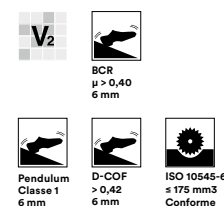

# Metal Look Iron Light

– Gres Fine Porcellanato Colorato in Massa • Colorbody Fine Porcelain Stoneware • Grès Cérame Fin Coloré dans la Masse • Durchgefärbtes Feinsteinzeug • Gres Porcelánico Fino Coloreado en Masa • Гомогенный мелкозернистый Керамогранит

 **Metal**  
160x320 - 6mm

Rettificato Monocalibro • Rectified Monocaliber  
• Calibre Unique • Rektifiziert Monokaliber •  
Rectificado Monocalibre • Ректифицированный  
Монокалиберный

 **Metal**  
162x324 - 12mm

**Formati** • Sizes • Formats  
• Formate • Formatos • Форматы

 See official listing ([www.nsf.org](http://www.nsf.org))  
to identify which models are  
NSF Certified

**162x324**  
M116 Grande Metal Look Iron Light