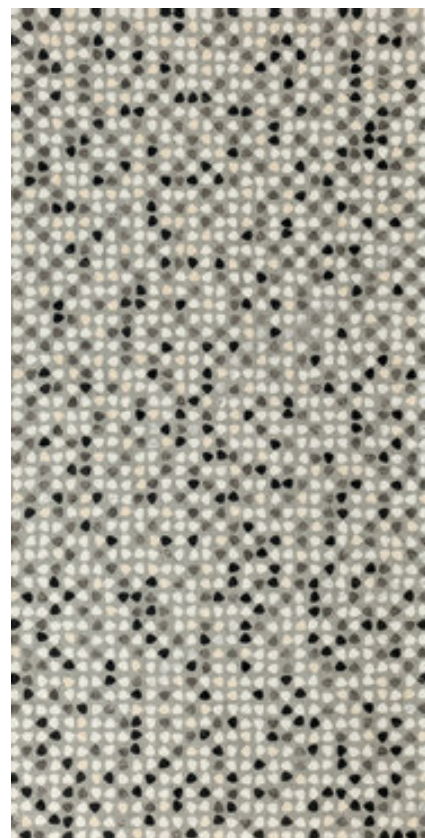

PLECTRUM DECO

MOSAICO 2,5x2,5 - 1"x1"

Levigato/Rettificato - Polished/Rectified

in fogli 30x30 da 144 pezzi
in 30x30 - 12"x12" sheet made up of 144 pieces

MOSAICO LISCA

Levigato/Rettificato - Polished/Rectified

in fogli 30x32 da 132 pezzi
in 30x32 - 12"x12½" sheet made up of 132 pieces

MOSAICO ESAGONI

Levigato/Rettificato - Polished/Rectified

in fogli 30x30 da 30 pezzi
in 30x30 - 12"x12" sheet made up of 30 pieces

MOSAICO INTRECCIO

Levigato/Rettificato - Polished/Rectified

in fogli 30x30 da 72 pezzi
in 30x30 - 12"x12" sheet made up of 72 pieces