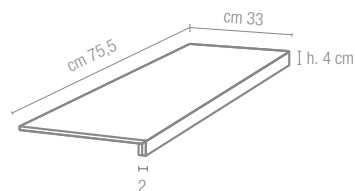

## FORMATI SIZES FORMATS FORMATE

Formati Sizes Formats Formate					
	<b>cm 30x60</b> 11 <sup>3</sup> / <sub>4</sub> "x23 <sup>5</sup> / <sub>8</sub> "	<b>cm 60x60</b> 23 <sup>5</sup> / <sub>8</sub> "x23 <sup>5</sup> / <sub>8</sub> "	<b>cm 37,5x75,5</b> 14 <sup>3</sup> / <sub>4</sub> "x29 <sup>3</sup> / <sub>4</sub> "	<b>cm 75,5x75,5</b> 29 <sup>3</sup> / <sub>4</sub> "x29 <sup>3</sup> / <sub>4</sub> "	<b>cm 75,5x151</b> 29 <sup>3</sup> / <sub>4</sub> "x59 <sup>1</sup> / <sub>2</sub> "
Superfici Surfaces Surfaces Oberflächen	●	●	●	●	●
	mm 10	mm 10	mm 10 mm 9	mm 10	mm 10

Caratteristiche tecniche e imballi a pagina: Technical features and packing on page: Caractéristiques techniques et emballages à la page: Technische Eigenschaften und Verpackungen auf Seite: **501**

beton sand cm 75,5x151 - 29<sup>3</sup>/<sub>4</sub>"x59<sup>1</sup>/<sub>2</sub>"

## PEZZI SPECIALI TRIMS ACCESSOIRES FORMSTÜCKE

**Battiscopa Bullnose**  
Plinthe à bord arrondi  
Stehsockel  
cm 9x75,5 - 3<sup>1</sup>/<sub>2</sub>"x29<sup>3</sup>/<sub>4</sub>"

**Gradino Step tread**  
Nez de marche Stufenplatte  
cm 37,5x75,5 - 14<sup>3</sup>/<sub>4</sub>"x29<sup>3</sup>/<sub>4</sub>"

**Gradone (assemblato)**  
cm 75,5x33 - 29<sup>3</sup>/<sub>4</sub>"x13"

**Angolare (assemblato)**  
cm 75,5x33 - 29<sup>3</sup>/<sub>4</sub>"x13"