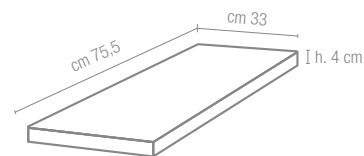

# beton

GRANITOKER

beton dark cm 75,5x75,5 - 29<sup>3</sup>/<sub>4</sub>"x29<sup>3</sup>/<sub>4</sub>"

## FORMATI SIZES FORMATS FORMATE

Formati Sizes Formats Formate					
	<b>cm 30x60</b> 11 <sup>3</sup> / <sub>4</sub> "x23 <sup>5</sup> / <sub>8</sub> "	<b>cm 60x60</b> 23 <sup>5</sup> / <sub>8</sub> "x23 <sup>5</sup> / <sub>8</sub> "	<b>cm 37,5x75,5</b> 14 <sup>3</sup> / <sub>4</sub> "x29 <sup>3</sup> / <sub>4</sub> "	<b>cm 75,5x75,5</b> 29 <sup>3</sup> / <sub>4</sub> "x29 <sup>3</sup> / <sub>4</sub> "	<b>cm 75,5x151</b> 29 <sup>3</sup> / <sub>4</sub> "x59 <sup>1</sup> / <sub>2</sub> "
Superfici Surfaces Surfaces Oberflächen	●	●	●	●	●
	mm 10	mm 10	mm 10 mm 9	mm 10	mm 10

## PEZZI SPECIALI TRIMS ACCESSOIRES FORMSTÜCKE

**Battiscopa Bullnose**  
Plinthe à bord arrondi  
Stehsockel  
cm 9x75,5 - 3<sup>1</sup>/<sub>2</sub>"x29<sup>3</sup>/<sub>4</sub>"

**Gradino Step tread**  
Nez de marche Stufenplatte  
cm 37,5x75,5 - 14<sup>3</sup>/<sub>4</sub>"x29<sup>3</sup>/<sub>4</sub>"

**Gradone (assemblato)**  
cm 75,5x33 - 29<sup>3</sup>/<sub>4</sub>"x13"

**Angolare (assemblato)**  
cm 75,5x33 - 29<sup>3</sup>/<sub>4</sub>"x13"