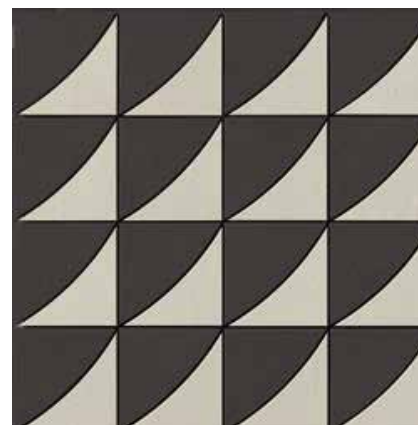

inserto beton C

cm 37,5x37,5 - 14³/₄"x14³/₄"
1. pearl+dark - 2. mud+ivory