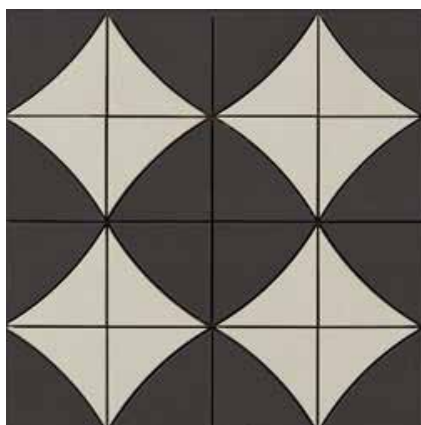

inserto beton D

cm 37,5x37,5 - 14³/₄"x14³/₄"
1. pearl+dark - 2. mud+ivory