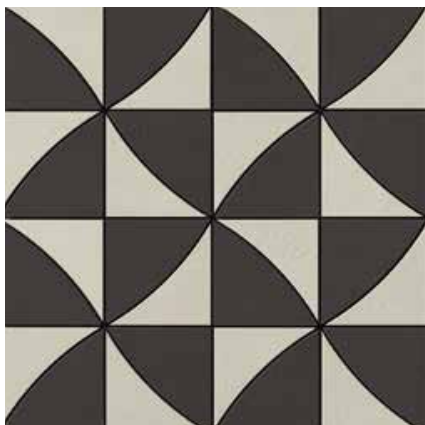

DECORI DECORS DÉCORS DEKORE

inserto beton A

cm 37,5x37,5 - 14³/₄"x14³/₄"
1. pearl+dark - 2. mud+ivory