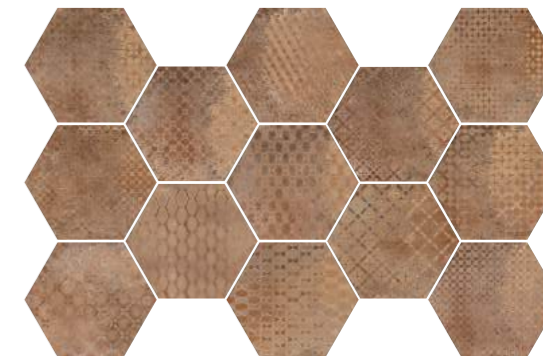

MMYC COTTI D'ITALIA TERRACOTTA
15X15

M02C COTTI D'ITALIA MARRONE RETT.
60X60

MMY2 COTTI D'ITALIA MARRONE
30X30

MMY6 COTTI D'ITALIA MARRONE
15X30

MMYF COTTI D'ITALIA MARRONE OUTDOOR
15X30

MMYA COTTI D'ITALIA MARRONE
15X15

M00G COTTI D'ITALIA TERRACOTTA
7X28

MMYL COTTI D'ITALIA TERRACOTTA
21X18,2

MMYQ COTTI D'ITALIA TERRACOTTA DECORO TRAME
21X18,2

M00F COTTI D'ITALIA MARRONE
7X28

MMYK COTTI D'ITALIA MARRONE
21X18,2

MMYP COTTI D'ITALIA MARRONE DECORO TRAME
21X18,2