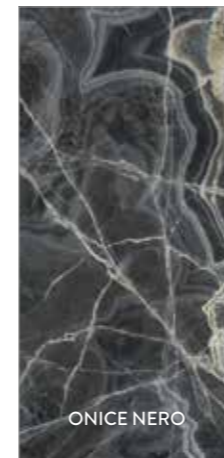

ULTRA

* Continuità della vena del marmo / Marble vein continuity /
Die Marmorstruktur ist fortlaufend / Continuité de la veine du marbre

ULTRAONICI

300x150 | 150x150 | 150x75 | 75x75 | 75x37,5

FINISHES | SUPERFICI | THICKNESS | SPESSORE
levigato silk | lucidato shiny | soft
6 mm

COLOR RANGE

ULTRACRYSTALQUARTZ

300x150 | 150x150 | 150x75 | 75x75 | 75x37,5

FINISHES | SUPERFICI | THICKNESS | SPESSORE
lucidato shiny | soft
6 mm

ULTRAAGATA

300x150

FINISHES | SUPERFICI | THICKNESS | SPESSORE
lucidato shiny | soft
6 mm