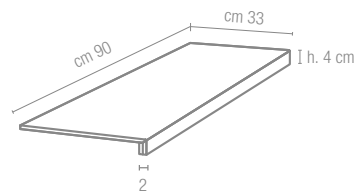

soho

tribeca

queens

harlem

manhattan

GRANITOKER

queens cm 90x90 - 35³/₈"x35³/₈"

FORMATI SIZES FORMATS FORMATE

PEZZI SPECIALI TRIMS ACCESSOIRES FORMSTÜCKE

Battiscopa Bullnose
Plinthe à bord arrondi
Stehsokkel
cm 9x90 - 3¹/₂"x35³/₈"
cm 9x60 - 3¹/₂"x23⁵/₈"

Gradino Step tread
Nez de marche Stufenplatte
cm 30x90 - 11³/₄"x35³/₈"
cm 30x60 - 11³/₄"x23⁵/₈"

Gradone (assemblato)
cm 90x33 - 35³/₈"x13"

Angolare (assemblato)
cm 90x33 - 35³/₈"x13"

soho cm 90x90 - 35³/₈"x35³/₈"

DECORI DECORS DÉCORS DEKORE

manhattan

GRANITOKER

mosaico 6x6 harlem

cm 30x30 - 11³/₄"x11³/₄"
 tessera **cm 6x6** - 2³/₈"x2³/₈"
 su rete on net sur trame auf Netz

mosaico 6x6 queens

cm 30x30 - 11³/₄"x11³/₄"
 tessera **cm 6x6** - 2³/₈"x2³/₈"
 su rete on net sur trame auf Netz

mosaico 6x6 soho

cm 30x30 - 11³/₄"x11³/₄"
 tessera **cm 6x6** - 2³/₈"x2³/₈"
 su rete on net sur trame auf Netz