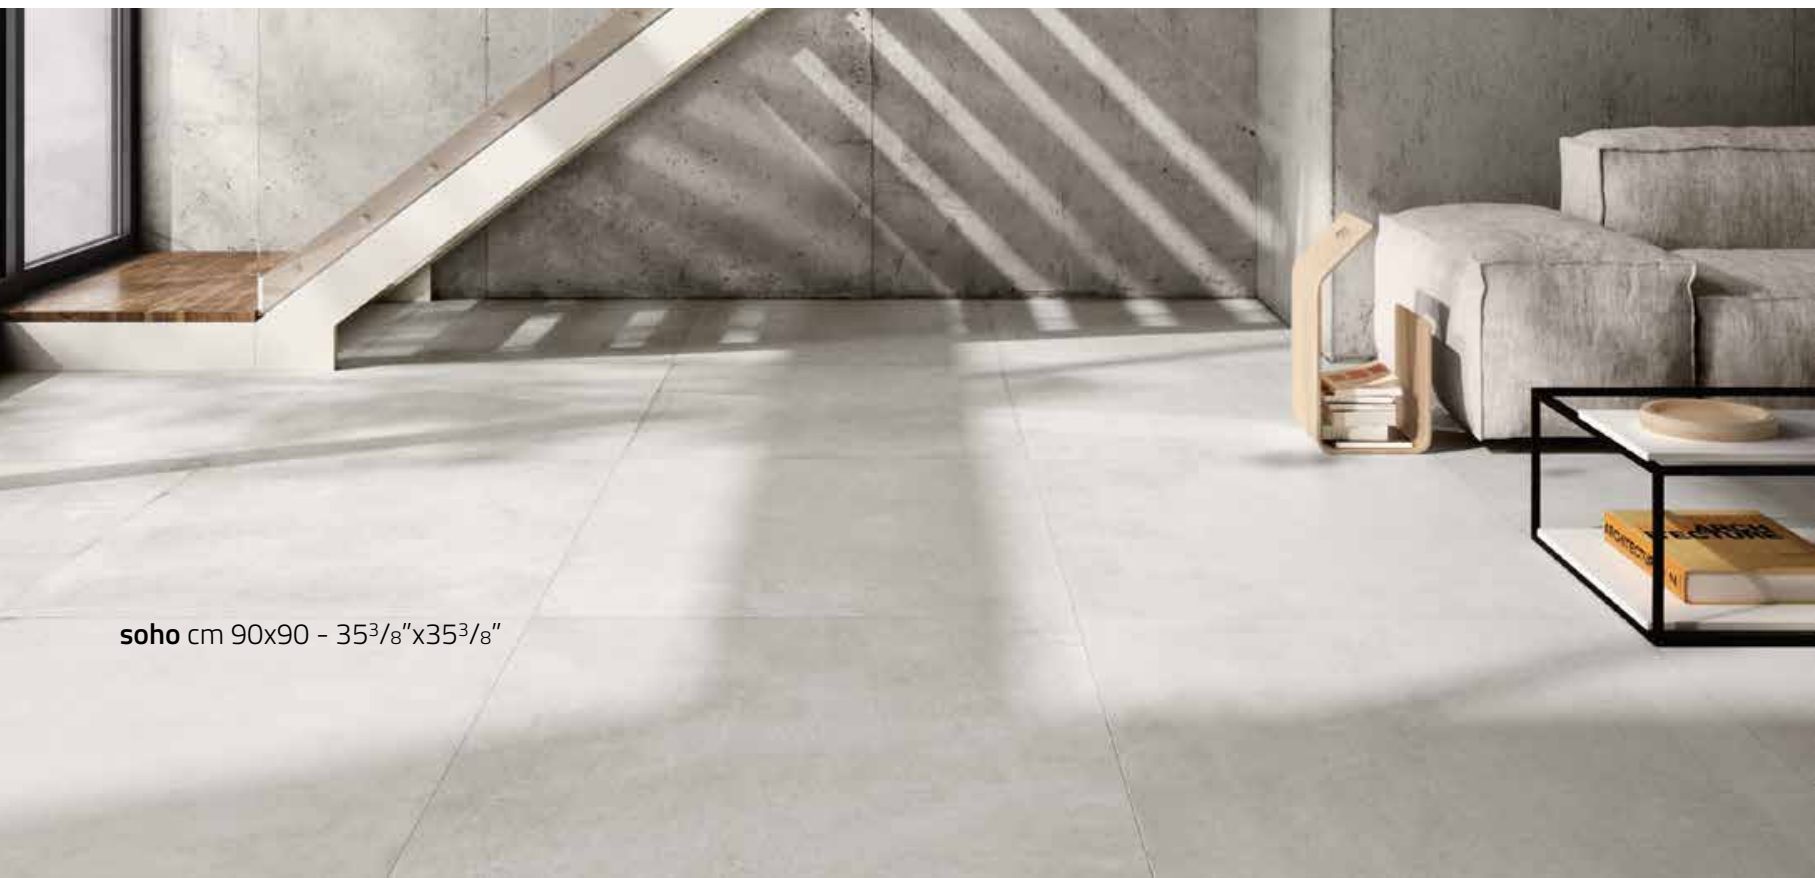

Angolare (assemblato)
cm 90x33 - 35³/₈"x13"

soho cm 90x90 - 35³/₈"x35³/₈"