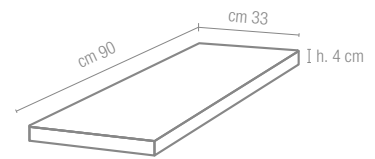

soho

tribeca

queens

harlem

manhattan

GRANITOKER

queens cm 90x90 - 35³/₈"x35³/₈"

FORMATI SIZES FORMATS FORMATE

PEZZI SPECIALI TRIMS ACCESSOIRES FORMSTÜCKE

Battiscopa Bullnose
Plinthe à bord arrondi
Stehsokkel
cm 9x90 - 3¹/₂"x35³/₈"
cm 9x60 - 3¹/₂"x23⁵/₈"

Gradino Step tread
Nez de marche Stufenplatte
cm 30x90 - 11³/₄"x35³/₈"
cm 30x60 - 11³/₄"x23⁵/₈"

Gradone (assemblato)
cm 90x33 - 35³/₈"x13"

Angolare (assemblato)
cm 90x33 - 35³/₈"x13"

soho cm 90x90 - 35³/₈"x35³/₈"

DECORI DECORS DÉCORS DEKORE

manhattan

GRANITOKER

mosaico 6x6 harlem

cm 30x30 - 11³/₄"x11³/₄"
 tessera **cm 6x6** - 2³/₈"x2³/₈"
 su rete on net sur trame auf Netz

mosaico 6x6 queens

cm 30x30 - 11³/₄"x11³/₄"
 tessera **cm 6x6** - 2³/₈"x2³/₈"
 su rete on net sur trame auf Netz

mosaico 6x6 soho

cm 30x30 - 11³/₄"x11³/₄"
 tessera **cm 6x6** - 2³/₈"x2³/₈"
 su rete on net sur trame auf Netz