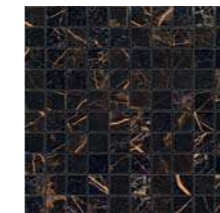

240503 NERO T100 29,1x29,1