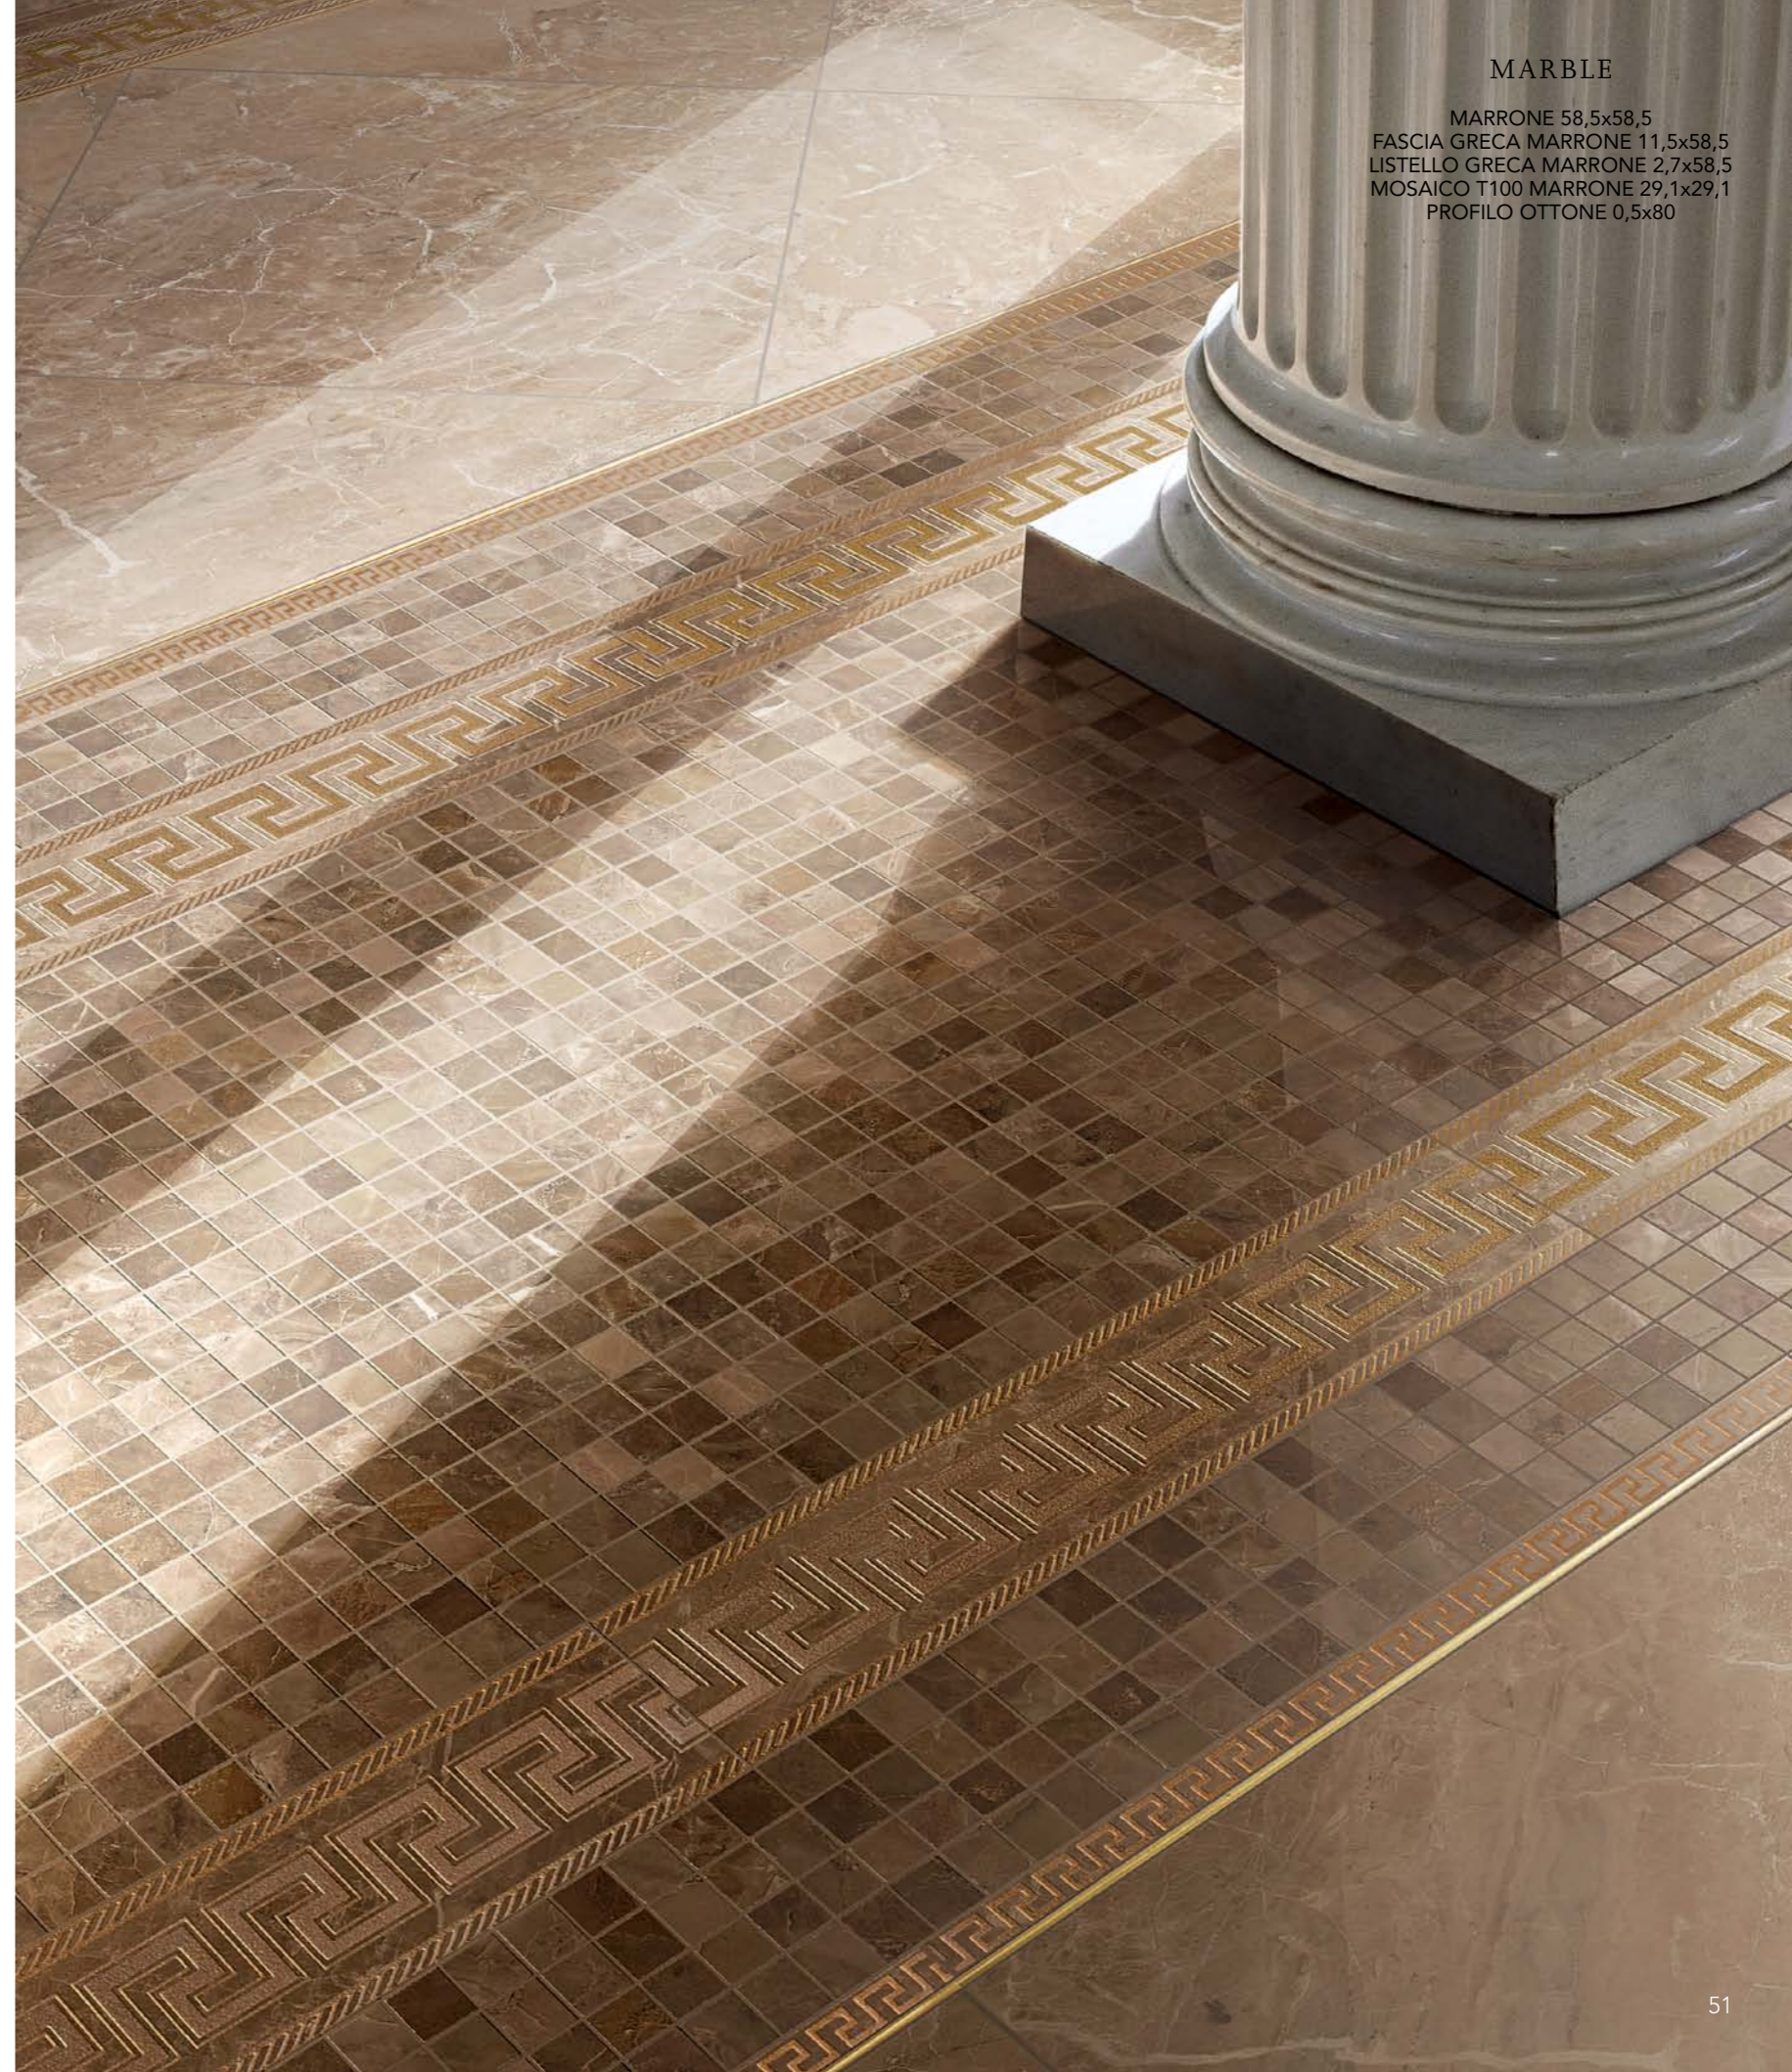

全新舒适的光线与空间

Marble系列的材料、颜色和特别款式专为装饰家居的各个环境而设计,使其更具功能性和创意性:从起居室到卧室,从客厅到卫生间,可创造多样性的组合,使各个环境之间始终保持强烈的协调感。

MARBLE

MARRONE 58,5x58,5
FASCIA GRECA MARRONE 11,5x58,5
LISTELLO GRECA MARRONE 2,7x58,5
MOSAICO T100 MARRONE 29,1x29,1
PROFILO OTTONE 0,5x80