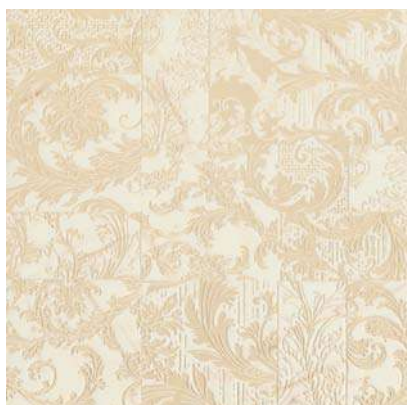

WALL DECORS

240711 MODULO PATCHWORK 58,5x58,5