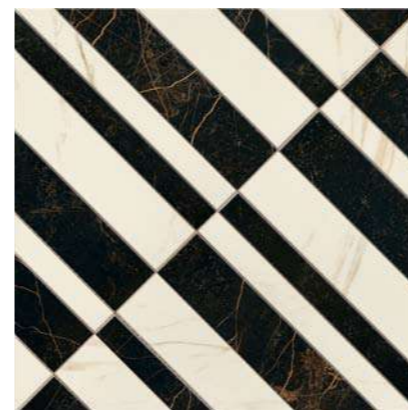

240201 FASCIA GRECA 11,5x58,5

240301 TOZZETTO MEDUSA 11,5x11,5

240241 LISTELLO GRECA 2,7x58,5

240391 TOZZETTO MEDUSA 2,7x2,7

MOSAICS

240521 OPTICAL NERO/BIANCO 58,5x58,5

240501 BIANCO T100 29,1x29,1

240531 INTRECCIO BIANCO/NERO 29,1x29,1