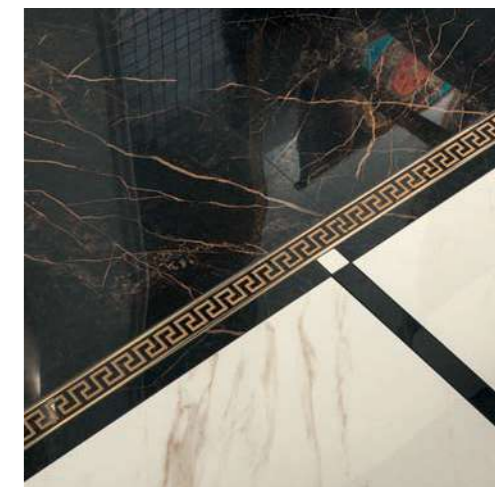

MARBLE

BIANCO 19,5x58,5
MOSAICO T100 NERO 29,1x29,1
LISTELLO GRECA NERO 2,7x58,5
TOZZETTO MEDUSA 2,7x2,7
PROFILO OTTONE 0,5x80

MARBLE

NERO 58,5x58,5 - 2,7x58,5
BIANCO 58,5x58,5 - 2,7x2,7
LISTELLO GRECA NERO 2,7x58,5
PROFILO OTTONE 0,5x80