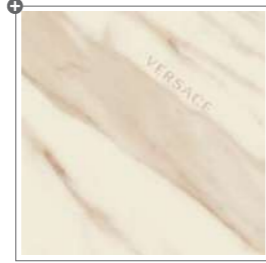

6 COLORI
COLOURS
COULEURS
FARBEN
COLORES
LIBETA
颜色

SUPERFICIE
SURFACE
SURFACE
OBERFLACHE
SUPERFICIE
ПОВЕРХНОСТЬ
表面

10MM
≠

SPESORE
THICKNESS
EPAISSEUR
STARKE
GRUESO
ТОЛЩИНА
厚度

BIANCO

LAPPATO

I firma ogni 4/6 m² *