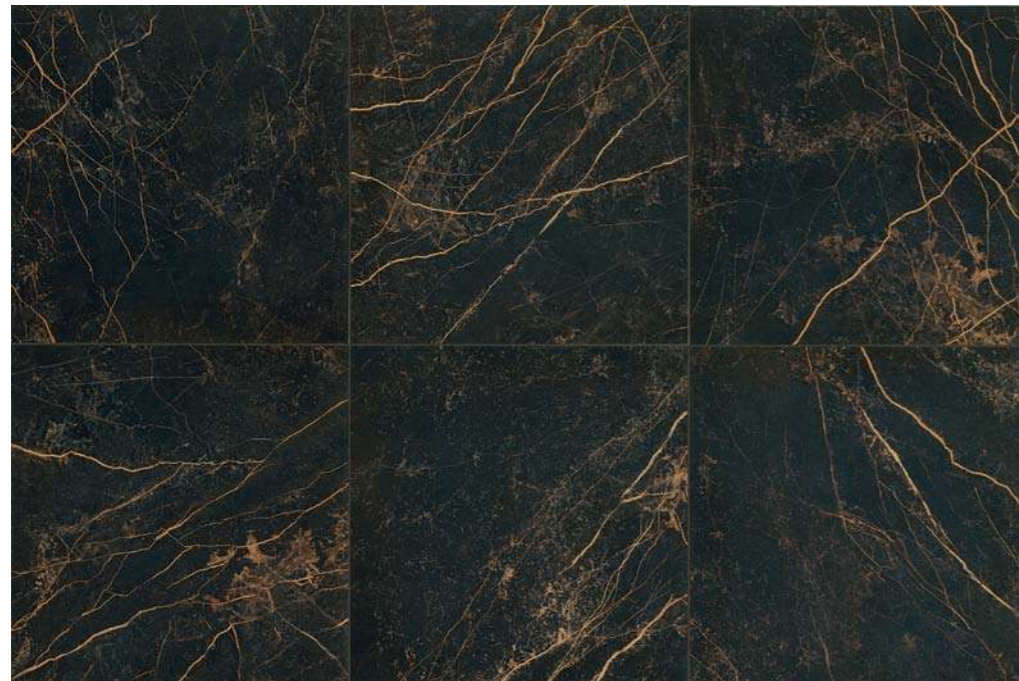

6 COLORI
COLOURS
COULEURS
FARBEN
COLORES
LIBETA
颜色

SUPERFICIE
SURFACE
SURFACE
OBERFLÄCHE
SUPERFICIE
ПОВЕРХНОСТЬ
表面

10MM
≠

SPESORE
THICKNESS
ÉPAISSEUR
STÄRKE
GRUESO
ТОЛЩИНА
厚度

NERO

LAPPATO

I firma ogni 4/6 m² *