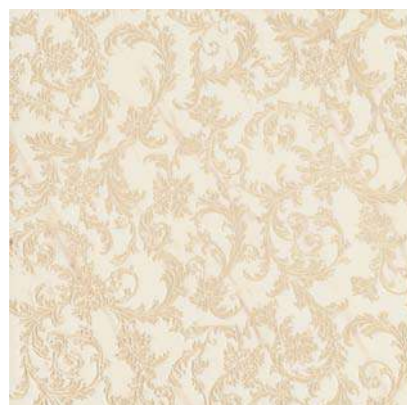

240701 MODULO BAROCCHINO 58,5x58,5

MOSAICS

FIRME