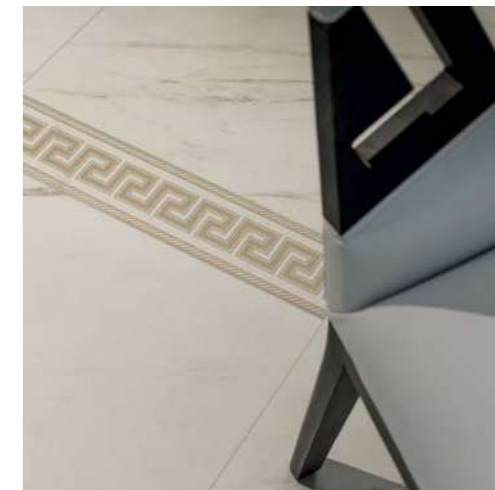

MARBLE
BIANCO 58,5x117,5
FASCIA GRECA 11,5x58,5