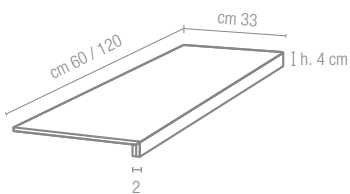

PEZZI SPECIALI TRIMS ACCESSOIRES FORMSTÜCKE

Battiscopa Bullnose
Plinthe à bord arrondi
Stehssockel
cm 9x60 - 3¹/₂"x23⁵/₈"
cm 9x90 - 3¹/₂"x35³/₈"

Gradino Step tread
Nez de marche **Stufenplatte**
cm 30x60 - 11³/₄"x23⁵/₈"

Tozzetto Insert
Caboçon **Einleger**
cm 10x10 - 4"x4"

Gradone (assemblato)*
cm 60x33 - 23⁵/₈"x13"
cm 120x33 - 47¹/₄"x13"

Angolare (assemblato)*
cm 60x33 - 23⁵/₈"x13"
cm 120x33 - 47¹/₄"x13"

* Disponibile nei colori Available in the colours Disponible dans les couleurs Verfügbar in den folgenden Farben: **Platino, Iridio, Argento, Piombo.**