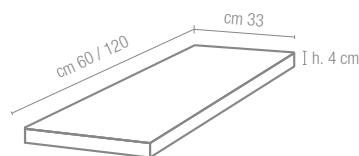

Tozzetto Insert
Caboçon **Einleger**
cm 10x10 - 4"x4"

Gradone (assemblato)*
cm 60x33 - 23⁵/₈"x13"
cm 120x33 - 47¹/₄"x13"

Angolare (assemblato)*
cm 60x33 - 23⁵/₈"x13"
cm 120x33 - 47¹/₄"x13"

* Disponibile nei colori Available in the colours Disponible dans les couleurs Verfügbar in den folgenden Farben: **Platino, Iridio, Argento, Piombo.**