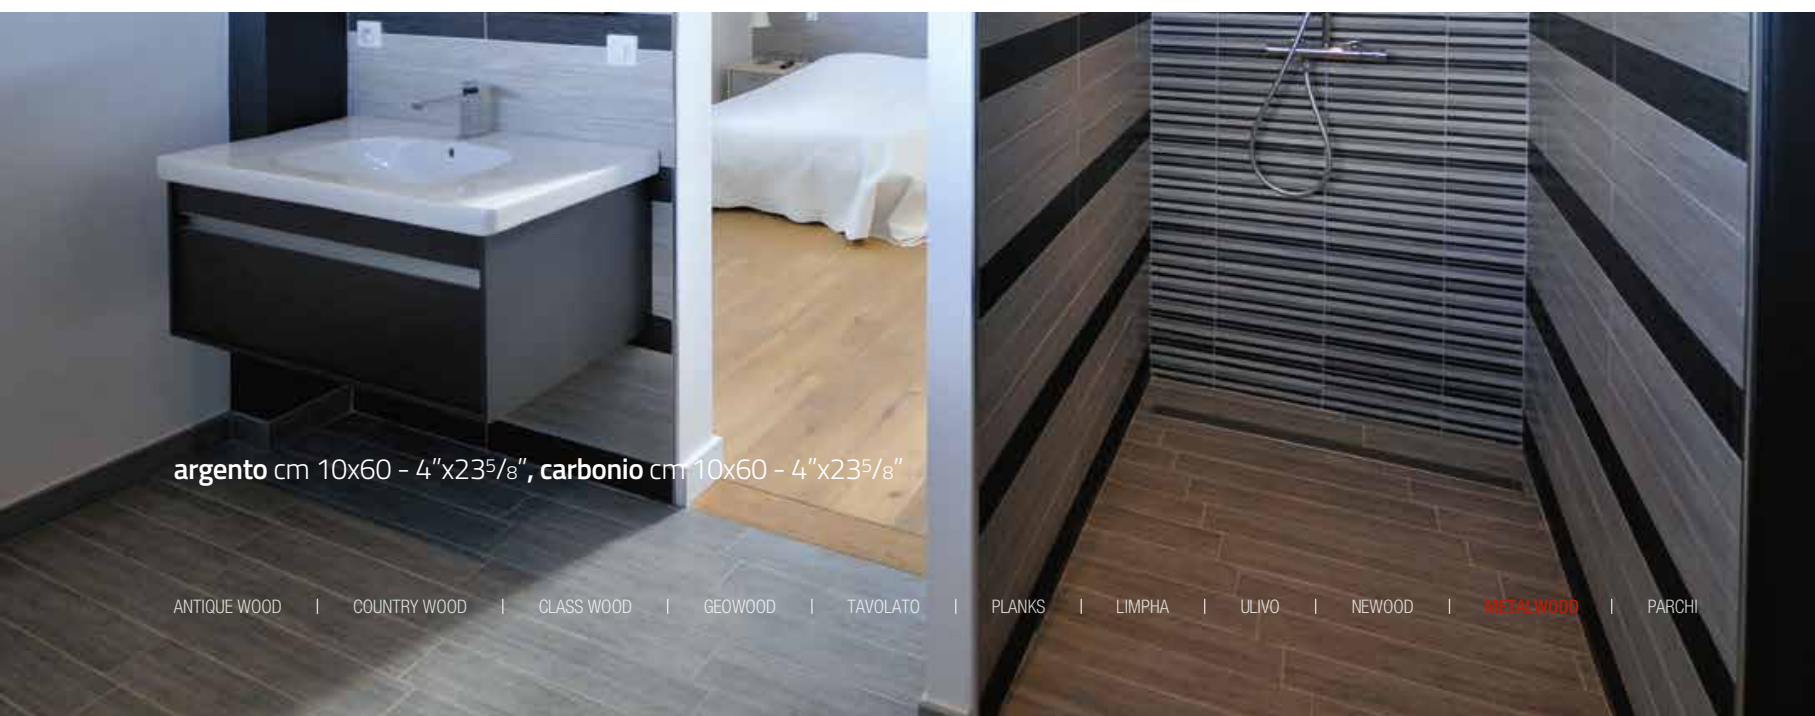

mosaico 6x6*

cm 30x30 - 11³/₄"x11³/₄"
 tessera **cm 6x6 - 2³/₈"x2³/₈"**
su rete on net sur trame auf Netz

fascia metalwood*

cm 10x60 - 4"x23⁵/₈"

* Disponibile in tutti i colori della serie Available in all the colours of the series
 Disponible dans tous les couleurs de la série Verfügbar in allen farben