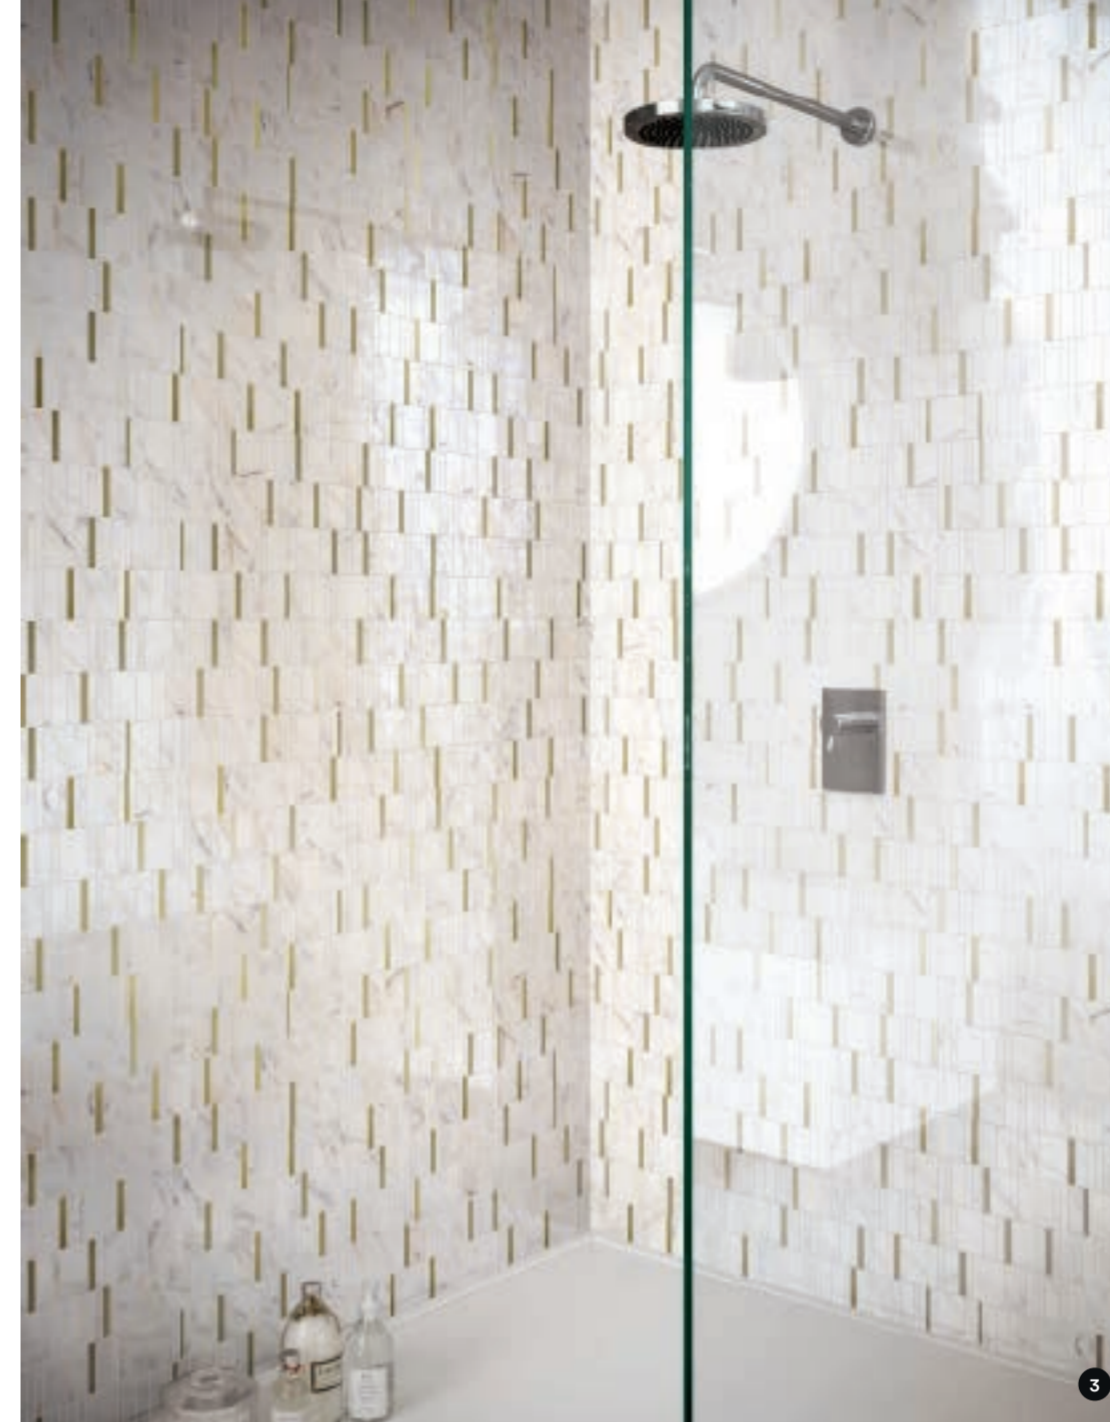

Allmarble s'agrandit avec une extension Wall qui trace des liens inédits entre beauté classique et innovation stylistique. Cinq couleurs en format 40x120 cm de 6 mm d'épaisseur, dans les élégantes finitions Lux et Satin, la nouvelle structure 3D Pavé, avec décors et mosaïques qui mettent en contact marbres et métaux précieux.

Allmarble erfährt eine Erweiterung mit Wall, die ungewohnte Verknüpfungen zwischen klassischer Schönheit und stilistischer Innovation vorzeichnen vermag. 5 Farben im Format 40x120 cm, Stärke 6 mm, in den raffinierten Oberflächen Lux und Satin, mit dem neuen 3D-Relief Pavé, neben Dekors und Mosaiken, die Marmore und edle Metalle in einen Dialog treten lassen.

Allmarble se amplía con una extensión Wall que delinea conexiones inéditas entre la belleza clásica y la innovación estilística. Cinco colores en formato 40 x 120 cm de 6 mm de grosor, en las refinadas superficies Lux y Satin, la nueva estructura 3D Pavé y nuevas decoraciones y mosaicos que ponen en comunicación el mármol y los metales preciosos.

Коллекция Allmarble пополнилась новой линейкой Wall, которая налаживает новые взаимоотношения между классической красотой и стилистической инновацией. Теперь она предлагает 5 цветов в формате 40x120 толщиной 6 мм с изысканными отделками Lux и Satin, новые рельефные плиты 3D Pavé, а также декоры и мозаики, которые налаживают диалог мрамора и драгоценных металлов.

Cover **M6TD** Allmarble Wall Statuario Struttura Pavé Satin 3D Rett. 40x120
M6GS Allmarble Wall Statuario Satin Rett. 40x120
M8GT Mosaico Statuario Satin 40x40
M4EZ Allmarble Imperiale Rett. 75x150

1 **M71V** Allmarble Wall Altissimo Struttura Pavé Lux 3D Rett. 40x120

2 **M6SZ** Allmarble Wall Statuario Lux Rett. 40x120
MMPZ Allmarble Mosaico Statuario 30x30
MQW9 Mystone Ceppo di Gré20 Anthracite Rett. 80x80
MR72 Mystone Ceppo di Gré20 Anthracite Gradone Sx 40x80
MR76 Mystone Ceppo di Gré20 Anthracite Gradone Dx 40x80

3 **M8HD** Mosaico Barcode Golden White Lux 40x40

4 **M8T9** Decoro Regent Golden White Lux 40x120