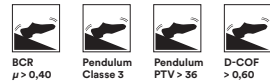

 **Outdoor**  
40x120 - 20mm

Rettificato Monocalibro • Rectified Monocaliber  
• Calibre Unique • Rektifiziert Monokaliber •  
Rectificado Monocalibre • Ректифицированный  
Монокалиберный

Conforme • According to • Conforme •  
Gemäß • Conforme • Соответствует  
**UNI EN 14411 - G Bla**