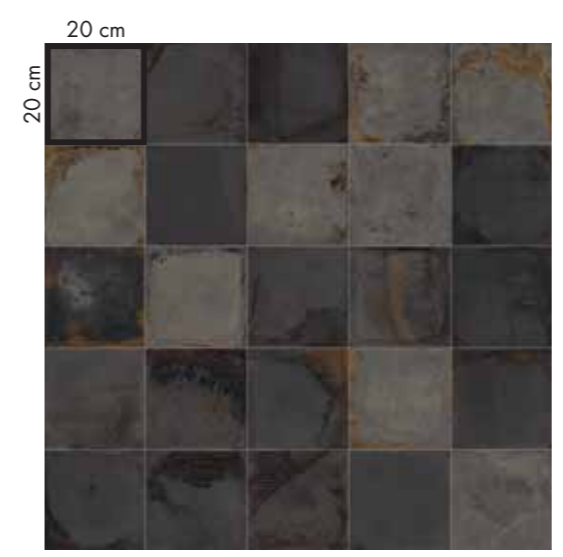

# PLAY OXIDE

20x20 / 8"x8"

▼  
**8,5 mm**  
▲

20x20  
PLAY OXIDE WHITE  
0003493 nat. 26

20x20  
PLAY OXIDE JADE  
0003494 nat. 26

20x20  
PLAY OXIDE BRONZE  
0003495 nat. 26

GRES PORCELLANATO  
PORCELAIN TILES