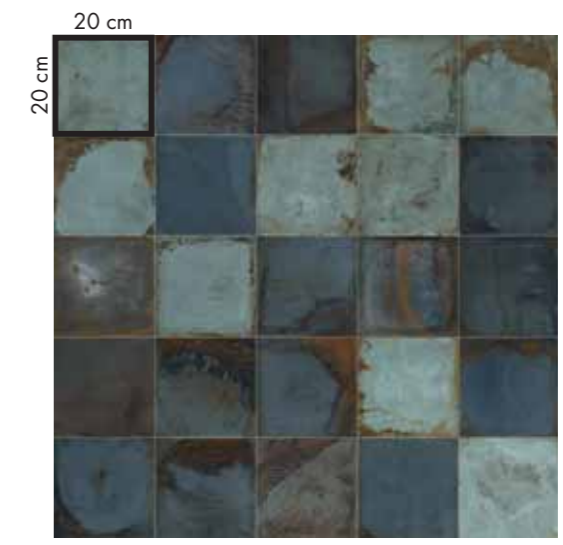

# PLAY OXIDE

20x20 / 8"x8"

▼  
**8,5 mm**  
▲

20x20  
PLAY OXIDE WHITE  
0003493 nat. 26

20x20  
PLAY OXIDE JADE  
0003494 nat. 26

20x20  
PLAY OXIDE BRONZE  
0003495 nat. 26

GRES PORCELLANATO  
PORCELAIN TILES