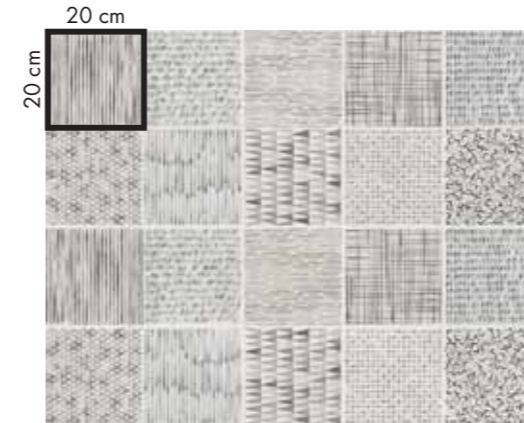

20x20
PLAY ETNO MIX PEARL
0003484 nat. ⊞ 26