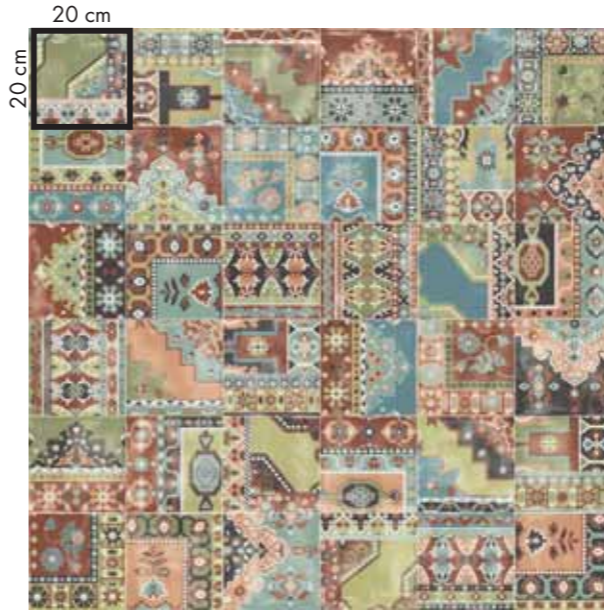

20x20
PLAY CARPET MIX MULTICOLOR
0003351 nat.

26

GRES PORCELLANATO
PORCELAIN TILES