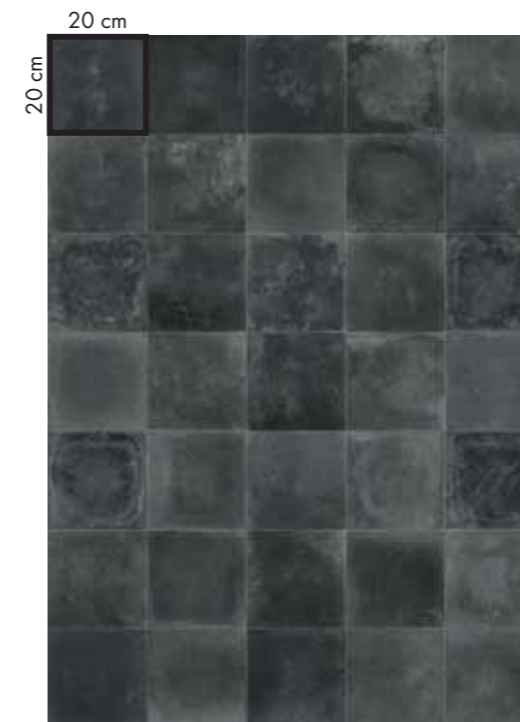

# PLAY HERITAGE

20x20 / 8"x8"

▼  
8,5 mm  
▲

20x20  
PLAY HERITAGE PEARL  
0003554 nat. ⊞ 26

20x20  
PLAY HERITAGE GREY  
0003496 nat. ⊞ 26

20x20  
PLAY HERITAGE DARK  
0003497 nat. ⊞ 26

20x20  
PLAY HERITAGE CLAY  
0003498 nat. ⊞ 26

## SCHEMI DI POSA | LAYING PATTERNS