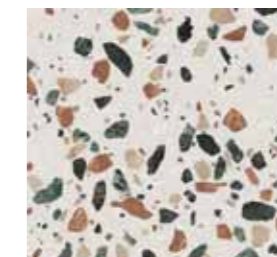

20x20
PLAY DROPS MULTIWHITE
0005894 nat. 📦 26