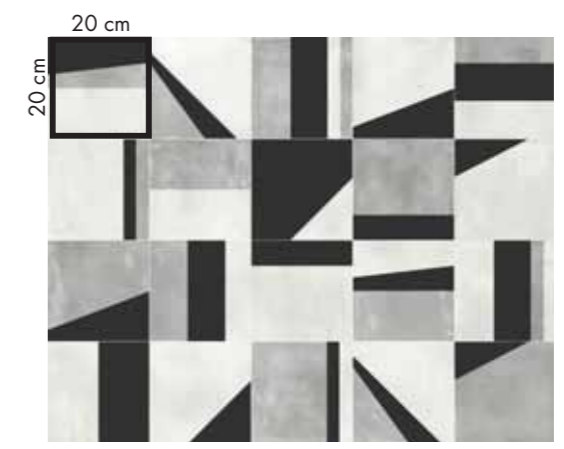

20x20
PLAY EDGE MIX GREY
0003483 nat. ☞ 26

GRES PORCELLANATO
PORCELAIN TILES