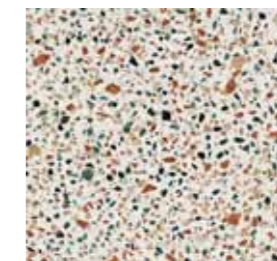

20x20
PLAY DOTS MULTIWHITE
0005892 nat. 📦 26