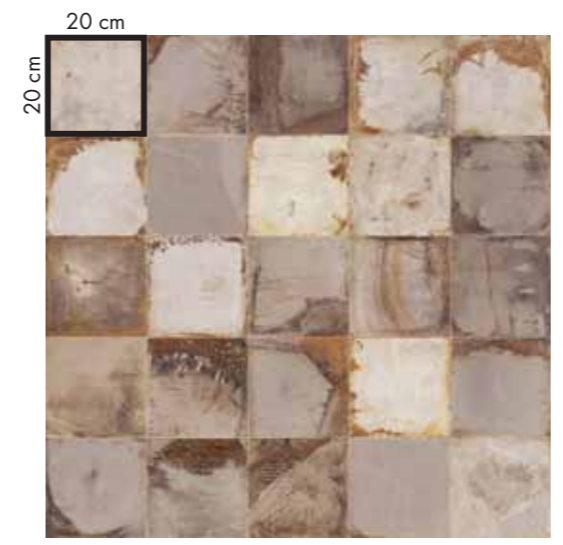

# PLAY OXIDE

20x20 / 8"x8"

▼  
**8,5 mm**  
▲

20x20  
PLAY OXIDE WHITE  
0003493 nat. 26

20x20  
PLAY OXIDE JADE  
0003494 nat. 26

20x20  
PLAY OXIDE BRONZE  
0003495 nat. 26

GRES PORCELLANATO  
PORCELAIN TILES