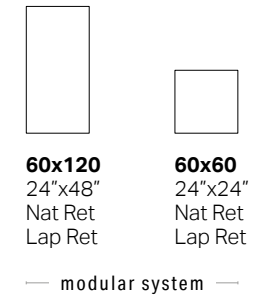

**STATUARIO**

**8,8 mm** Gres porcellanato.  
Porcelain tiles. Grès cérame. Feinsteinzeug.

Sviluppo grafico per formato	160x320	160x320	160x160	80x160	80x80	120x240	120x240	120x120	60x120	60x60
Pattern by size	6 mm	6 mm	6 mm	6 mm	6 mm	6 mm	6 mm	6 mm	8,8 mm	8,8 mm
Développement graphique par format	7	2	14	28	56	11	2	22	30	30
Grafischer Entwurf für Format		SlabA/B					SlabA/B			

# SVILUPPO GRAFICO

Pattern by size. Développement graphique par format. Grafischer Entwurf für Format.

160x320 6 mm

7 patterns