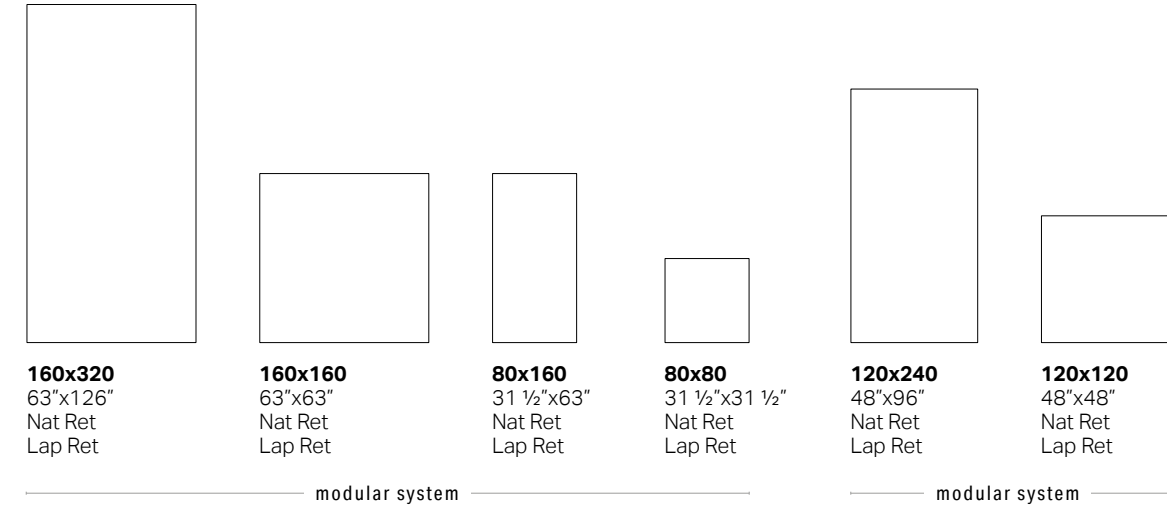

**STATUARIO**

**8,8 mm** Gres porcellanato.  
Porcelain tiles. Grès cérame. Feinsteinzeug.

Sviluppo grafico per formato	160x320	160x320	160x160	80x160	80x80	120x240	120x240	120x120	60x120	60x60
Pattern by size	6 mm	6 mm	6 mm	6 mm	6 mm	6 mm	6 mm	6 mm	8,8 mm	8,8 mm
Développement graphique par format	7	2	14	28	56	11	2	22	30	30
Grafischer Entwurf für Format		SlabA/B					SlabA/B			