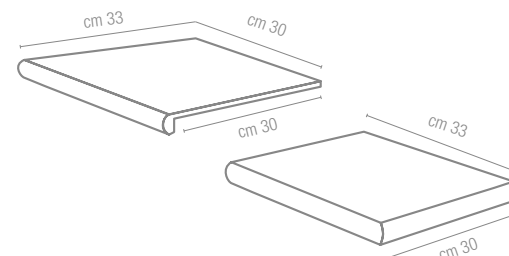

Battiscopa Bullnose
Plinthe à bord arrondi
Stehsockel
cm 9x30 - 3¹/₂"x11³/₄"
cm 9x60 - 3¹/₂"x23⁵/₈"

Gradino Step tread
Nez de marche Stufenplatte
cm 30x30 - 11³/₄"x11³/₄"
cm 30x60 - 11³/₄"x23⁵/₈"

Terminale Pezzo incollato
Glued piece Pièce collée
Geklebter Stück
cm 15x30x5 - 5⁷/₈"x11³/₄"x2"

Tozzetto
Insert
Cabochon
Einleger
cm 9x9 - 3¹/₂"x3¹/₂"

Listello
Listel
Listel
Zeierleiste
cm 9x30 - 3¹/₂"x11³/₄"

Scalino
e scalino angolare
cm 30x33 - 11³/₄"x13"

CASALGRANDE
PADANA
Pave your way

via Statale 467, n. 73 - 42013 Casalgrande (Re) Italy
tel + 39 0522 9901 - fax + 39 0522 996121
info@casalgrandepadana.it - www.casalgrandepadana.com