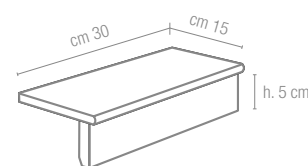

Caratteristiche tecniche e imballi a pagina: Technical features and packing on page: Caractéristiques techniques et emballages à la page: Technische Eigenschaften und Verpackungen auf Seite: **498**

PEZZI SPECIALI TRIMS ACCESSOIRES FORMSTÜCKE

Battiscopa Bullnose
Plinthe à bord arrondi
Stehsockel
cm 9x30 - 3¹/₂"x11³/₄"
cm 9x60 - 3¹/₂"x23⁵/₈"

Gradino Step tread
Nez de marche Stufenplatte
cm 30x30 - 11³/₄"x11³/₄"
cm 30x60 - 11³/₄"x23⁵/₈"

Terminale Pezzo incollato
Glued piece Pièce collée
Geklebter Stück
cm 15x30x5 - 5⁷/₈"x11³/₄"x2"