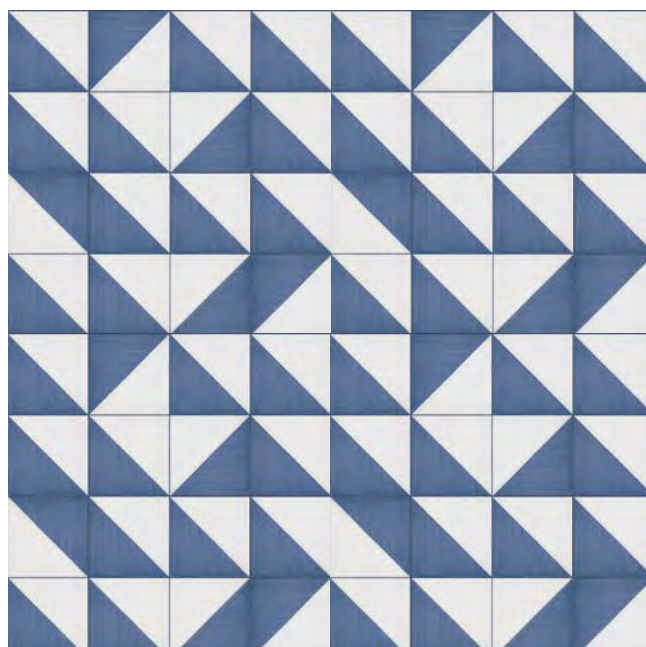

Azzurro Lux **F** M8S8

Blu Lux **F** M8S7

Tappeto 2A
Azzurro Lux **F** M92F

Tappeto 2B
Azzurro Lux **F** M92G

Decoro Mix Azzurro Lux **F** M92L

Grigio Lux **F** M8SC

Nero Lux **F** M8S9

Bianco Lux **F** M8S5

Scenario

SOLUZIONE DI POSA 1

M8R6 Bianco - M8R7 Blu - M8RA Tappeto 1 Blu

SOLUZIONE DI POSA 2

M8RA Tappeto 1 Blu

SOLUZIONE DI POSA 5

M92H Tappeto 2A Grigio Lux
M92J Tappeto 2B Grigio Lux

SOLUZIONE DI POSA 6