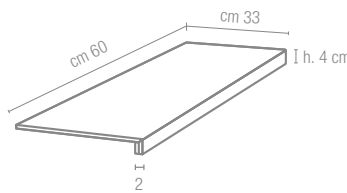

PEZZI SPECIALI TRIMS ACCESSOIRES FORMSTÜCKE

Battiscopa Bullnose
Plinthe à bord arrondi
Stehsockel
cm 9x90 - 3¹/₂"x35³/₈"
cm 9x60 - 3¹/₂"x23⁵/₈"

Gradino Step tread
Nez de marche Stufenplatte
cm 30x60 - 11³/₄"x23⁵/₈"

Gradone (assemblato)
cm 60x33 - 23⁵/₈"x13"

Angolare (assemblato)
cm 60x33 - 23⁵/₈"x13"

Tozzetto Insert
Cabochoon Einleger
cm 9x9 - 3¹/₂"x 3¹/₂"

architecture white,
architecture black
cm 30x60 - 11³/₄"x23⁵/₈"