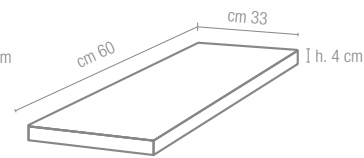

Gradone (assemblato)
cm 60x33 - 23⁵/₈"x13"

Angolare (assemblato)
cm 60x33 - 23⁵/₈"x13"

Tozzetto Insert
Cabochoon Einleger
cm 9x9 - 3¹/₂"x 3¹/₂"

architecture white,
architecture black
cm 30x60 - 11³/₄"x23⁵/₈"