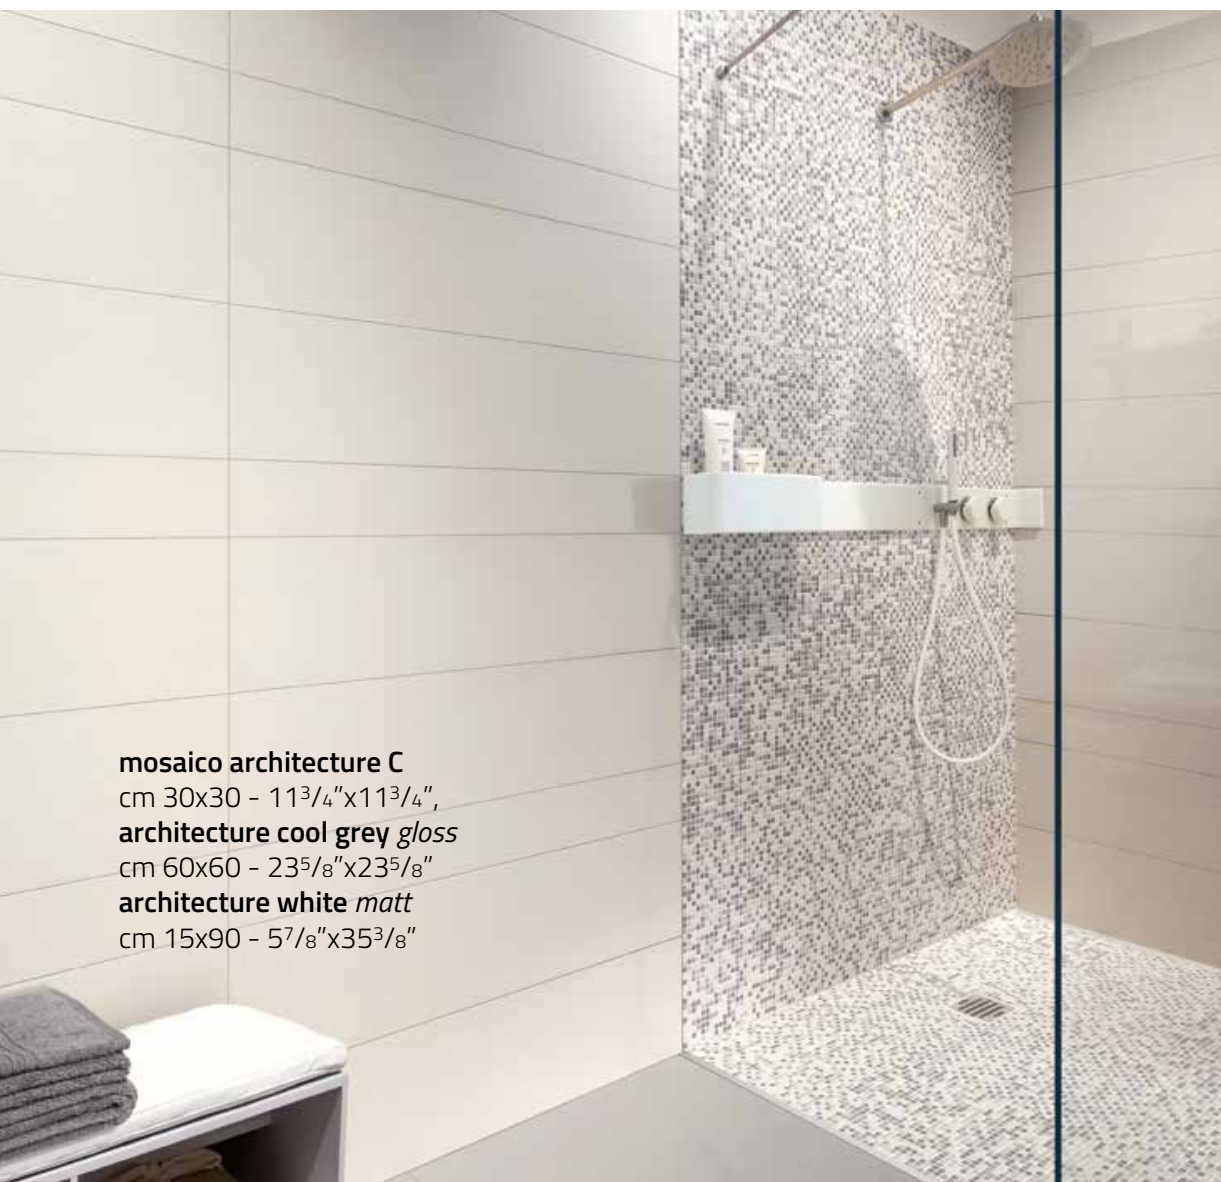

mosaico
architecture D

cm 30x30 - 11³/₄"x11³/₄"
tessera **cm 1x1 - 3³/₈"x3³/₈"**
su rete on net sur trame auf Netz
beige, dark brown,
light brown

mosaico
architecture E

cm 30x30 - 11³/₄"x11³/₄"
tessera **cm 1x1 - 3³/₈"x3³/₈"**
su rete on net sur trame auf Netz
dark grey, medium grey,
light grey, cool grey