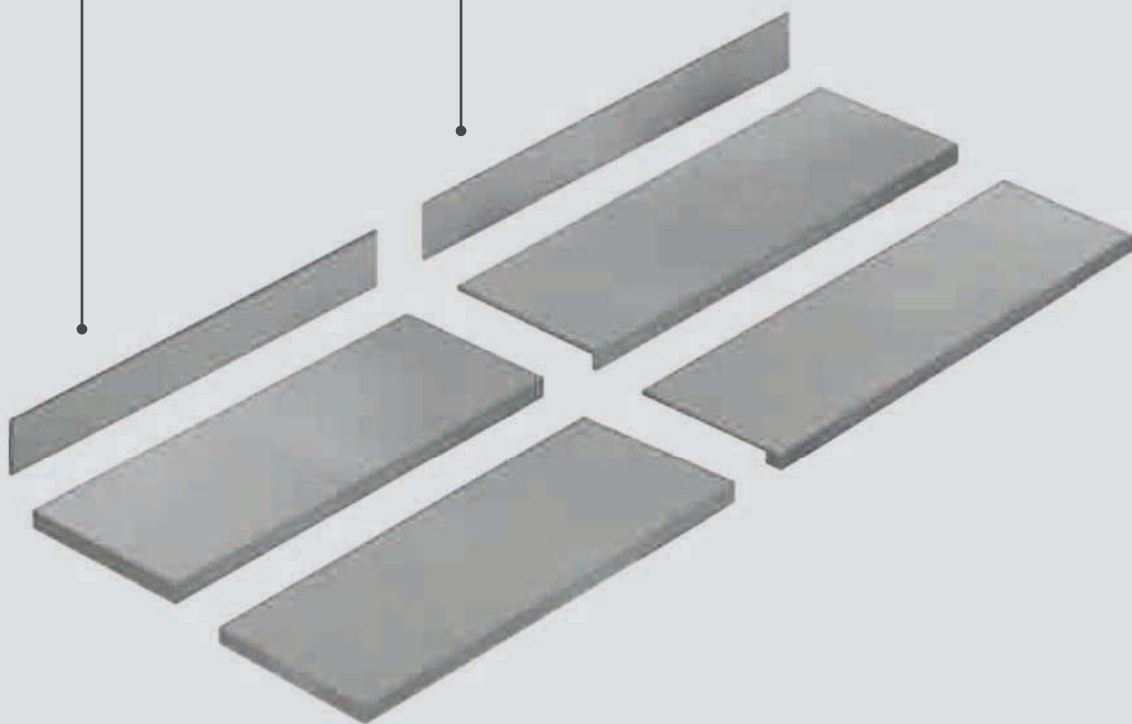

## PEZZI SPECIALI

Trim pieces - Pieces speciales - Formteile

**Battiscopa  
BECCO DI CIVETTA**  
75x9 cm - 30"x4"

**Zoccolino**  
150x10 cm - 60"x4"  
100x10 cm - 40"x4"  
75x10 cm - 30"x4"

**Zoccolino**  
150x10 cm - 60"x4"  
100x10 cm - 40"x4"  
75x10 cm - 30"x4"

**Battiscopa  
BECCO DI CIVETTA**  
75x9 cm - 30"x4"

**Scalino Costa retta**  
150x35x4 cm - 60"x14"x2"  
100x35x4 cm - 40"x14"x2"

**Scalino Bordo dritto**  
150x35x4 cm - 60"x14"x2"  
100x35x4 cm - 40"x14"x2"