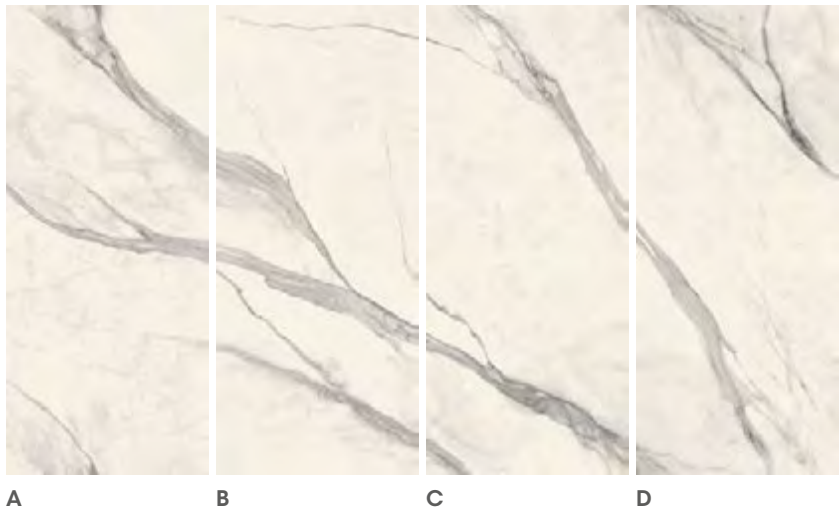

MAXIMVS 6 MM