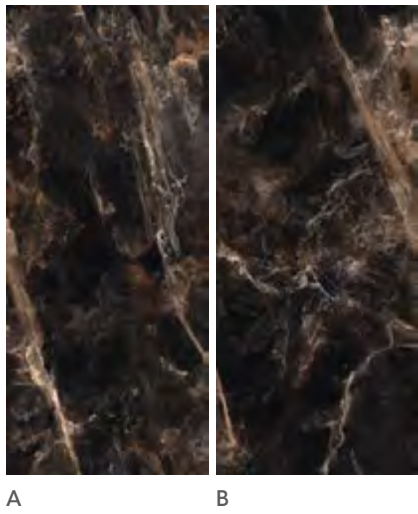

MAXIMVS 6 MM

SCHEMI DI POSA

SCHEMI DI POSA