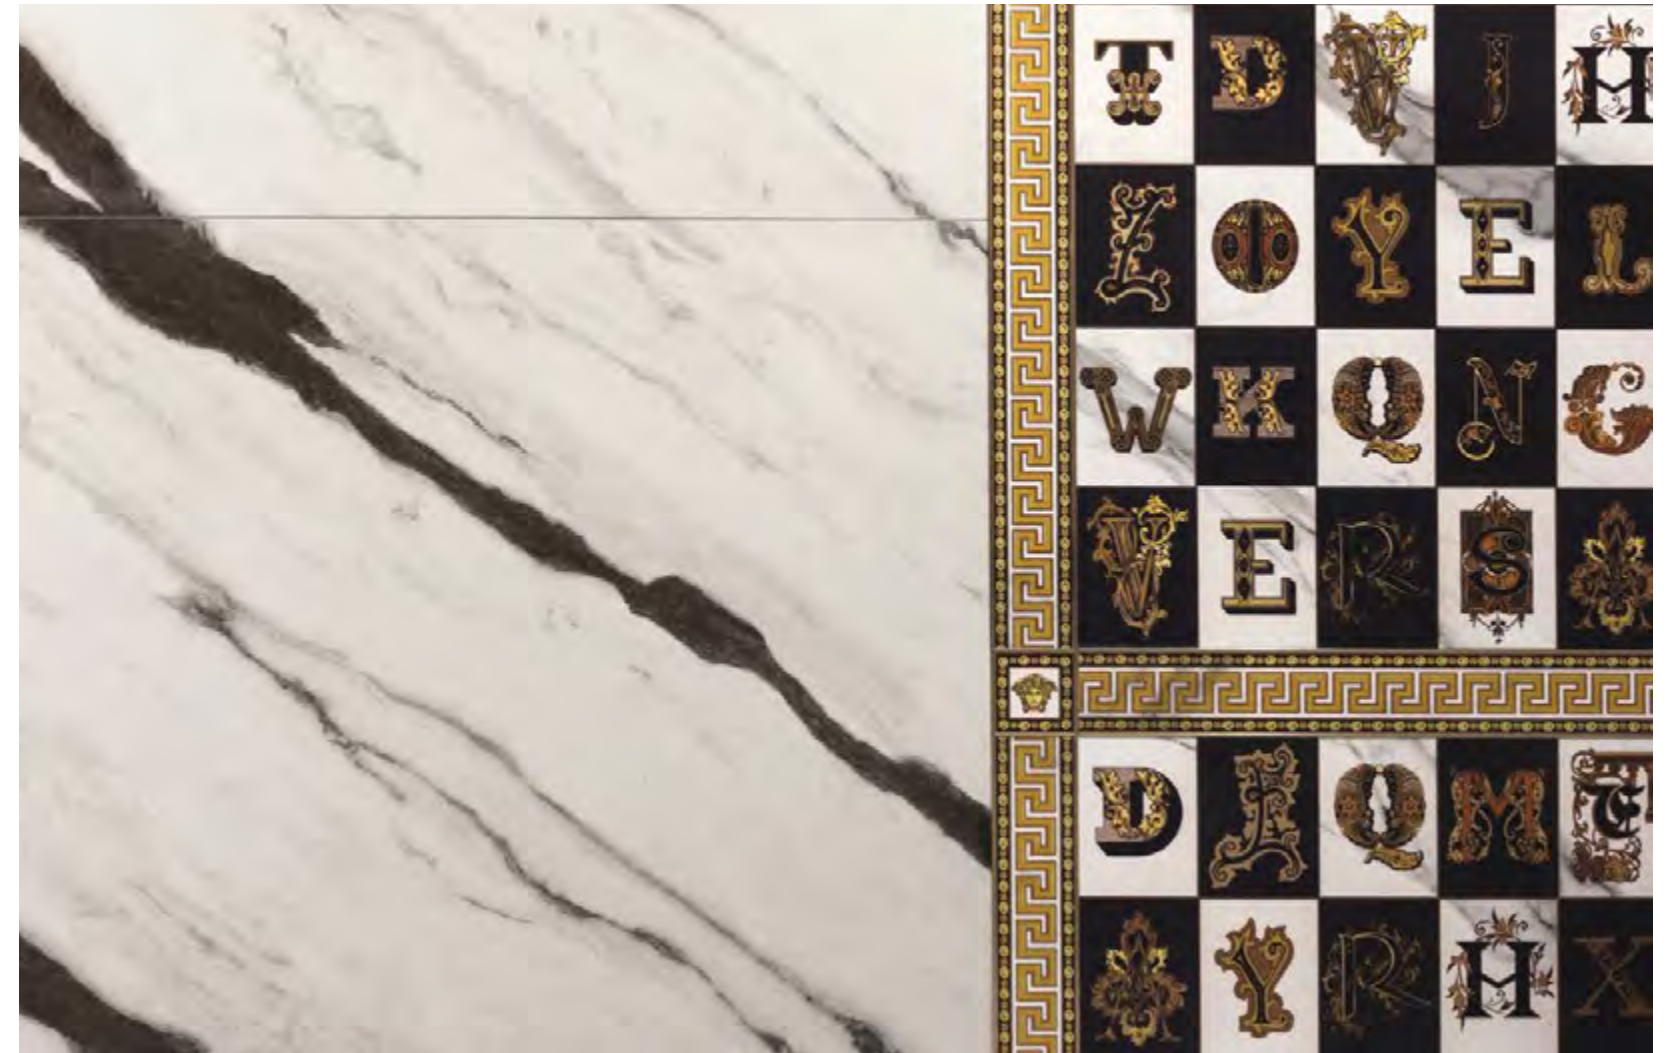

IMBALLI PACKING

FORMATO SIZE	PZ/SCAT. PCS/BOX	MQ/SCAT. SQM/BOXT	KG/SCAT. KG/BOX	SCAT./PAL BOX/PAL	MQ/PAL SQM/PAL	KG/PAL
MAXIMVS 120x278	1	3,336	53,50	18	60,04	954,00
MAXIMVS WALL DECOR 120x278	1	3,336	53,50	15	50,04	795,00
LISTELLO GRECA 8x278	1					
LISTELLO GRECA 12x278	1					
TOZZETTI DECORATI 8x8	2					
TOZZETTI DECORATI 12x12	2					
BACCHETTA METALLO 0,2x278	1					

TECNOLOGIA AD ALTA RISOLUZIONE . HIGH-DEFINITION TECHNOLOGY
IMPRESSION HAUTE RÉOLUTION . HOCHAUFLÖSUNGSDRUCK
IMPRESIÓN DE ALTA RESOLUCIÓN . ПЕЧАТЬ С ВЫСОКИМ РАЗРЕШЕНИЕМ . 高分辨率印刷

FINE PORCELAIN TILES . GRÉS FIN CÉRAMÉ
GLASIERTES FEINSTEINZEUG . GRES FINO PORCELÁNICO
ГЛАЗУРОВАННЫЙ ТОНКИЙ КЕРАМОГРАНИТ . 玻化上釉砖

DECORI