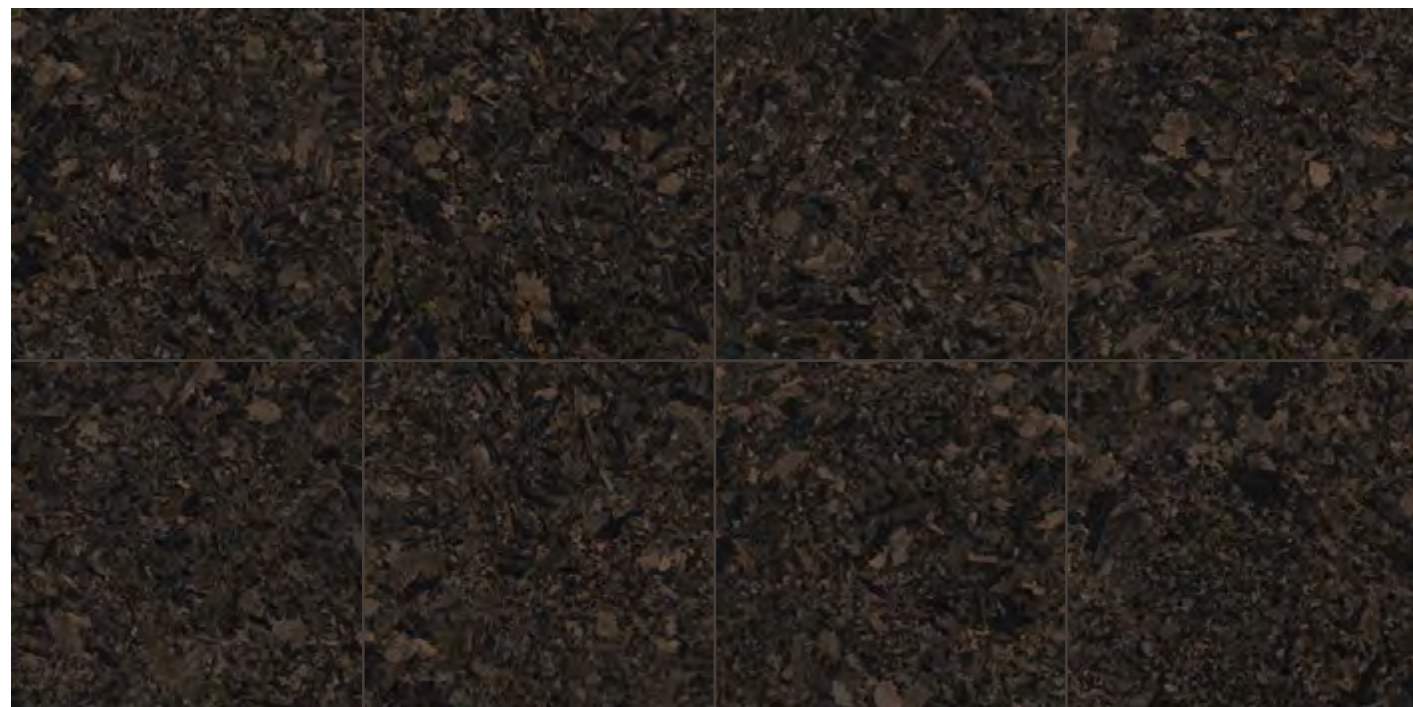

TOZZETTO MEDUSA BIANCO/PLATINO	NATURALE	47143 2,7x2,7
	LAPPATO SABBBIATO	47313 2,7x2,7

ROSONE FLOOR

ROSONE BIANCO/PLATINO	NATURALE	47151 120x120
-----------------------	----------	---------------

ROSONE BIANCO/PLATINO	LAPPATO	47321 120x120
-----------------------	---------	---------------