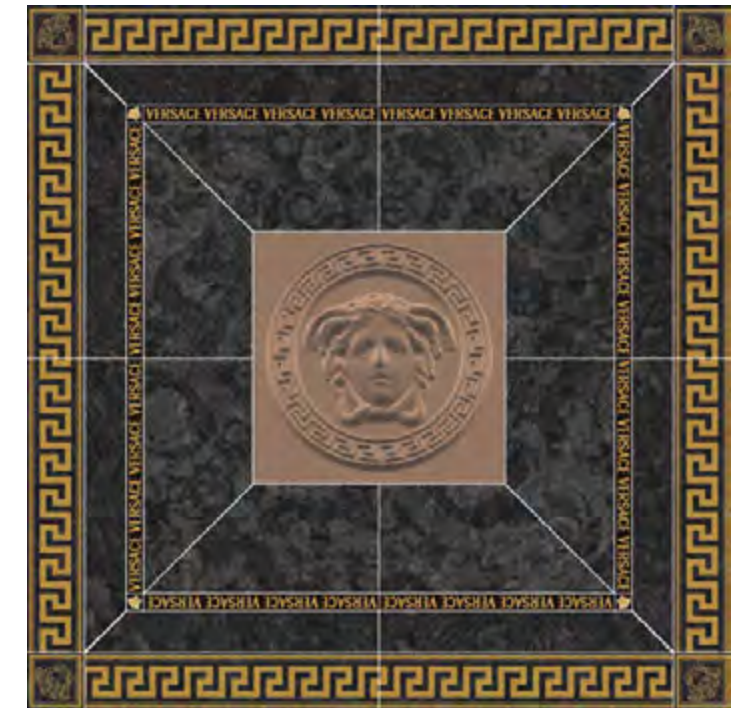

ROSONE NERO/ORO	LAPPATO	47320 120x120