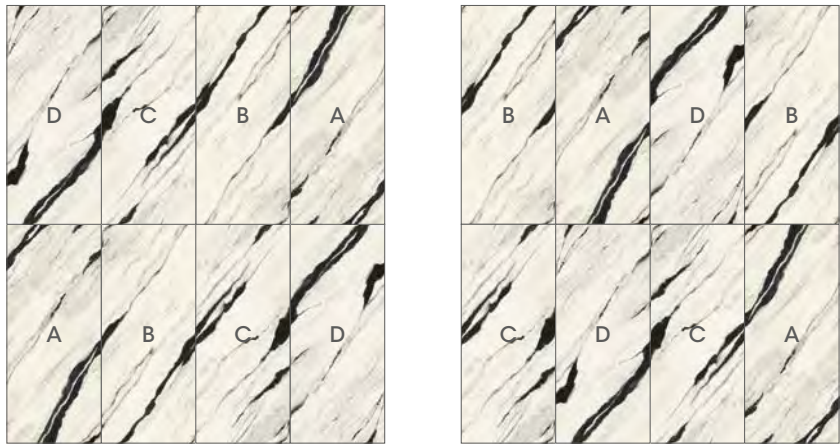

MAXIMVS 6 MM

SCHEMI DI POSA

STATUARIO WHITE
LAPPATO

63100 120x278 A	63101 120x278 B
63102 120x278 C	63103 120x278 D

SCHEMI DI POSA

PANDA WHITE
LAPPATO

63110 120x278 A	63111 120x278 B
63112 120x278 C	63113 120x278 D