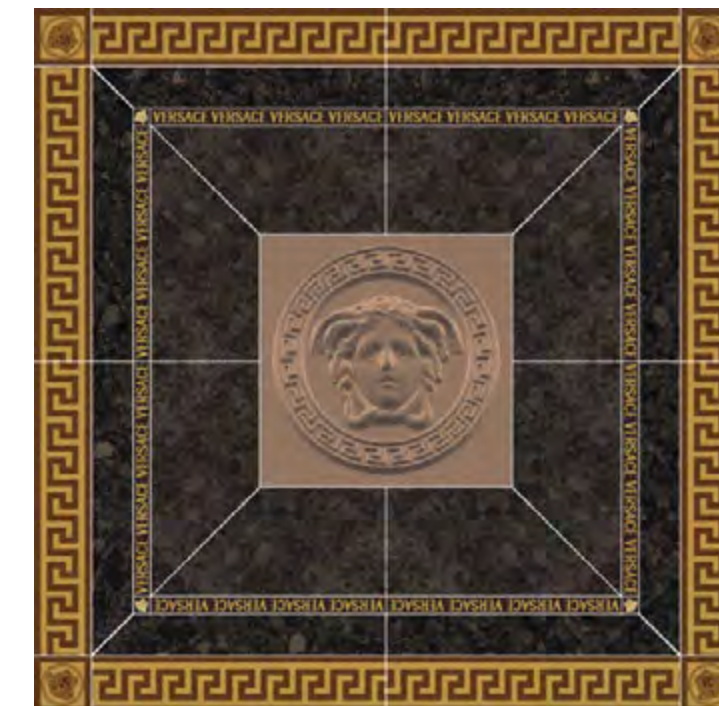

ROSONE FLOOR

ROSONE MOKA/ORO		
NATURALE	47152 120x120