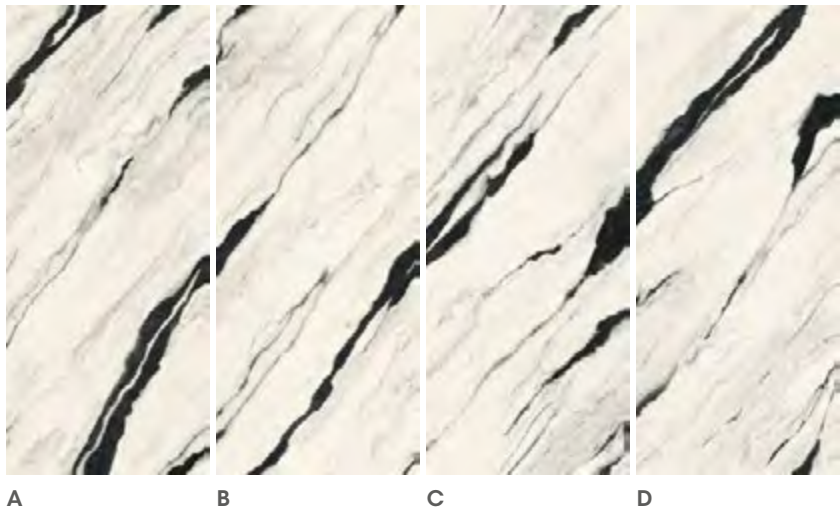

MAXIMVS 6 MM

SCHEMI DI POSA

STATUARIO WHITE
LAPPATO

63100 120x278 A	63101 120x278 B
63102 120x278 C	63103 120x278 D

SCHEMI DI POSA

PANDA WHITE
LAPPATO

63110 120x278 A	63111 120x278 B
63112 120x278 C	63113 120x278 D