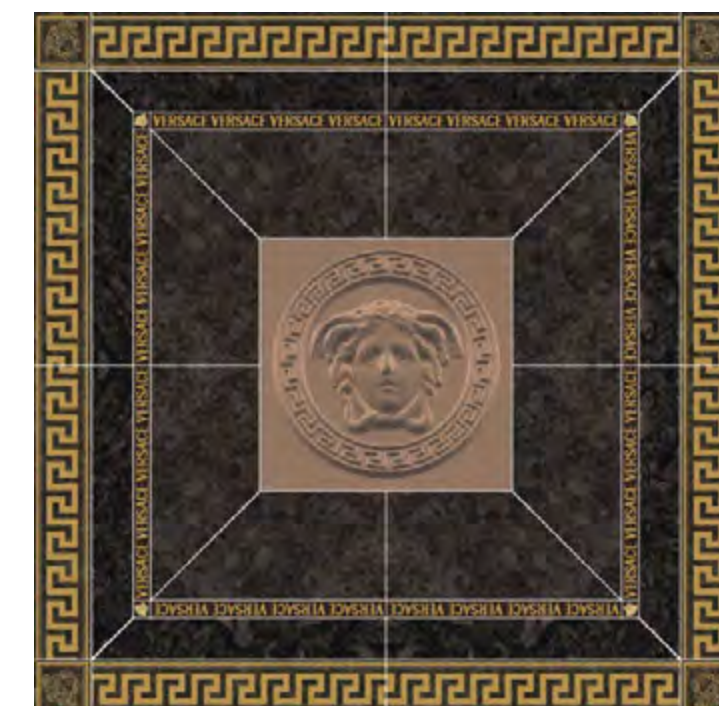

ROSONE MOKA/ORO		
LAPPATO	47322 120x120