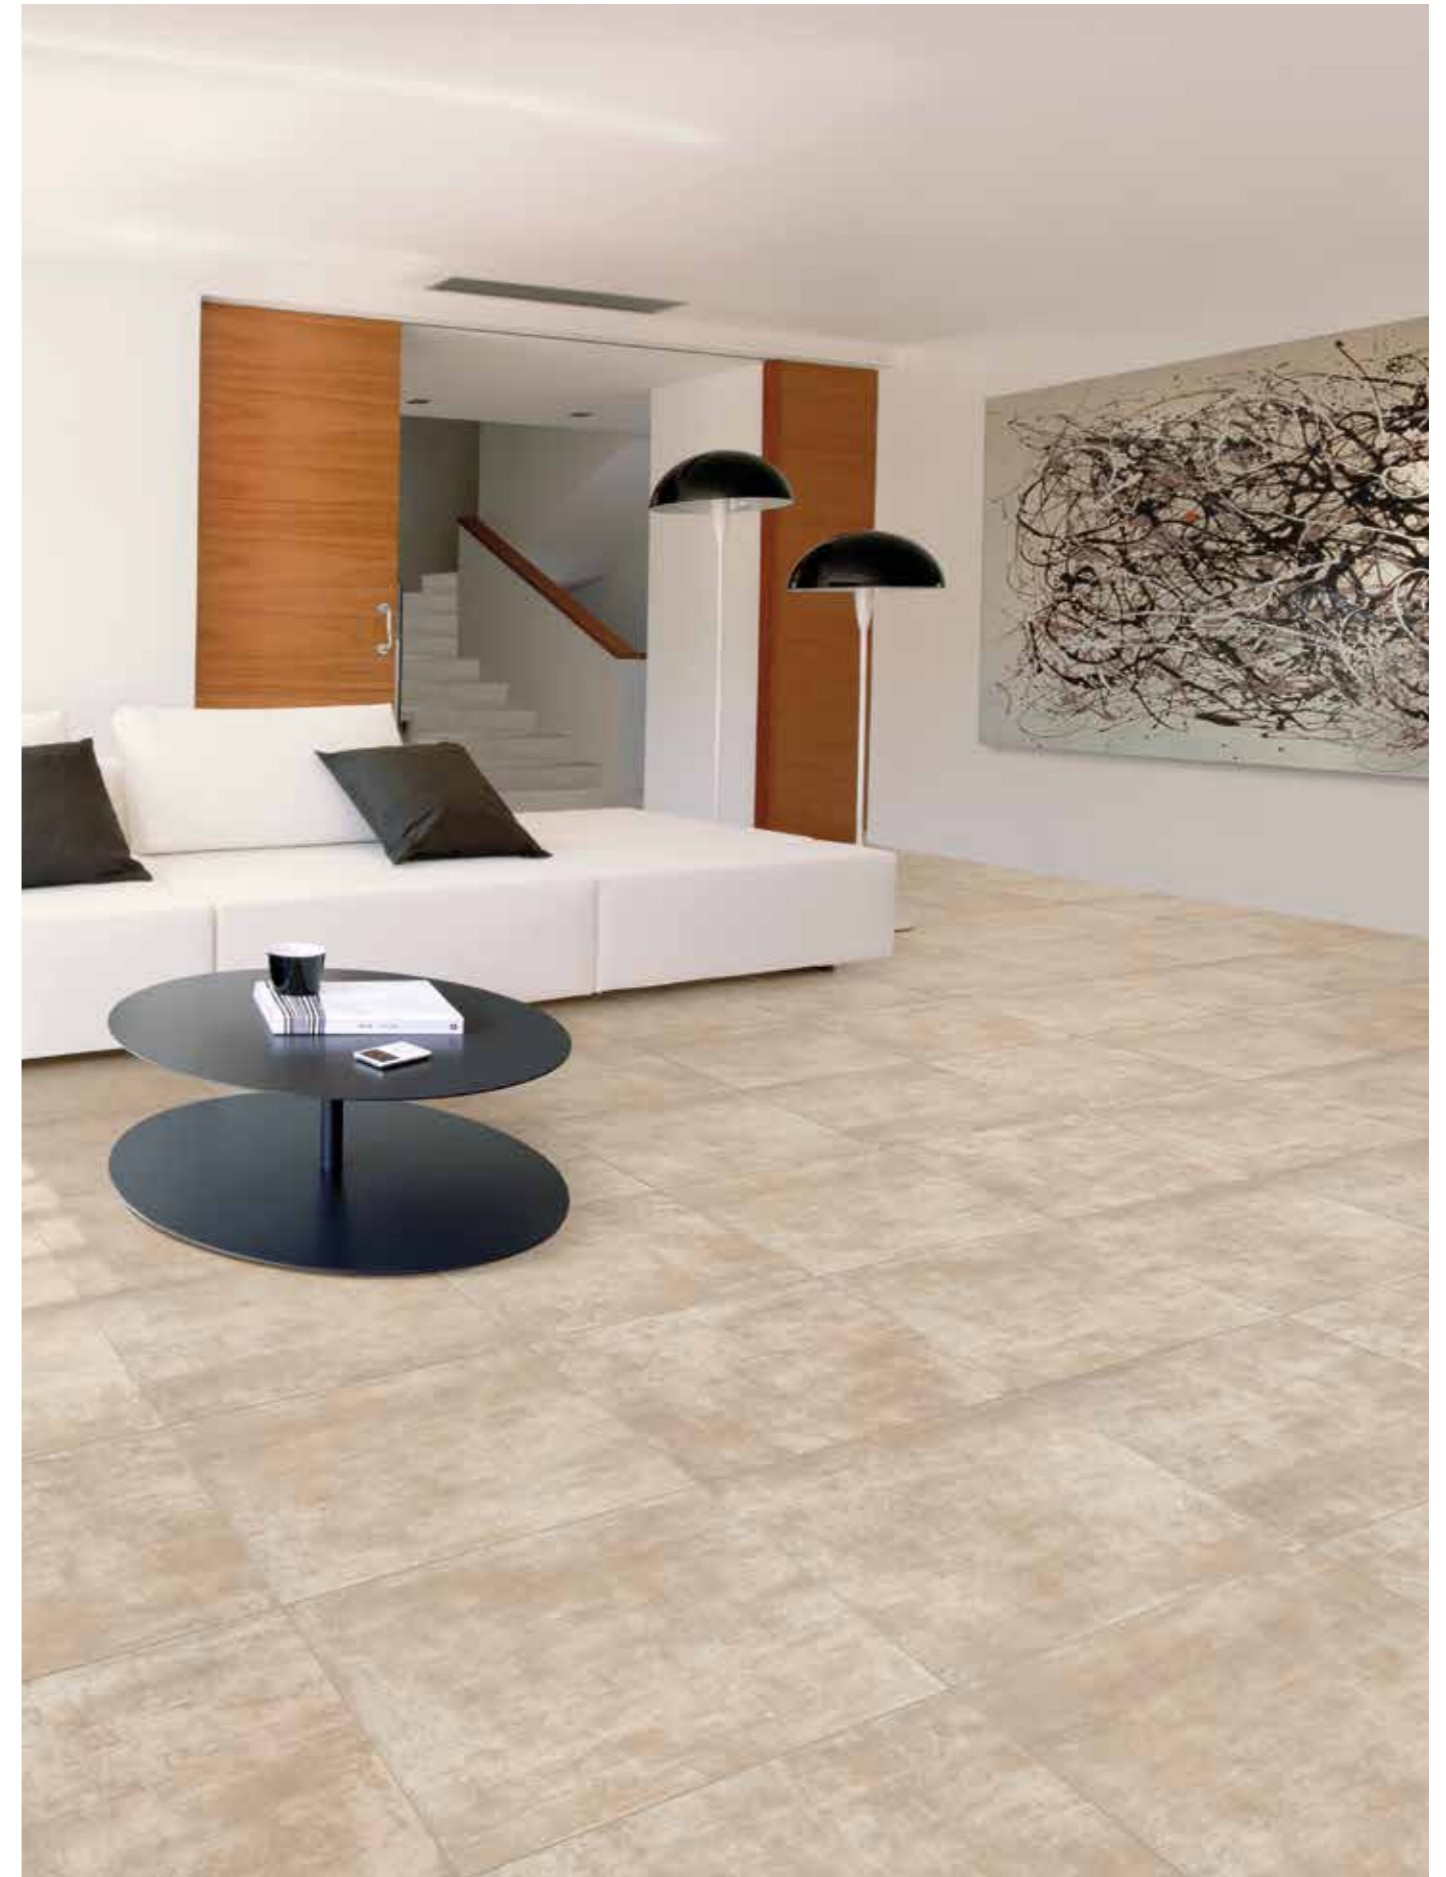

METAL

60x60 cm 24"x24"
30x60 cm 12"x24"

metal grigio

metal bianco

metal tabacco

metal almond

METAL
ALMOND

GRES PORCELLANATO . RETTIFICATO
RECTIFIED . PORCELAIN STONEWARE
60x60 cm 24"x24" 30x60 cm 12"x24" ± 9,5 mm