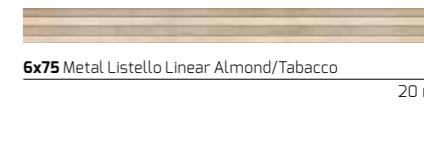

30x30 Metal Bianco Mosaico 5x5 11

30x30 Metal Grigio Mosaico 5x5 11

V3

METAL	mq/scatola	kg/scatola	colli/pallet	mq/pallet	kg/pallet
Rivestimento 25x75	1,32	21,00	36	47,52	756
Decoro 25x75	1,32	21,00	36	47,52	756
Rilievo 25x75	1,32	21,00	36	47,52	756

pavimento coordinato in gres porcellanato
 coordinated porcelain stoneware floor tile
spessore thickness 9,5 mm

25x75 Metal Almond 7

25x75 Metal Tabacco 7

25x75 Metal Fascia Linear Almond/Tabacco 5

25x75 Metal Dec. Circles Almond 7

25x75 Metal Rilievo Almond/Tabacco 7

6x75 Metal Listello Linear Almond/Tabacco 20

4.5x75 Metal Listello Bronze Net 5 sogg. 6

25

60x60 Metal Almond Rettificato 3

60x60 Metal Tabacco Rettificato 3

30x30 Metal Almond Mosaico 5x5 11