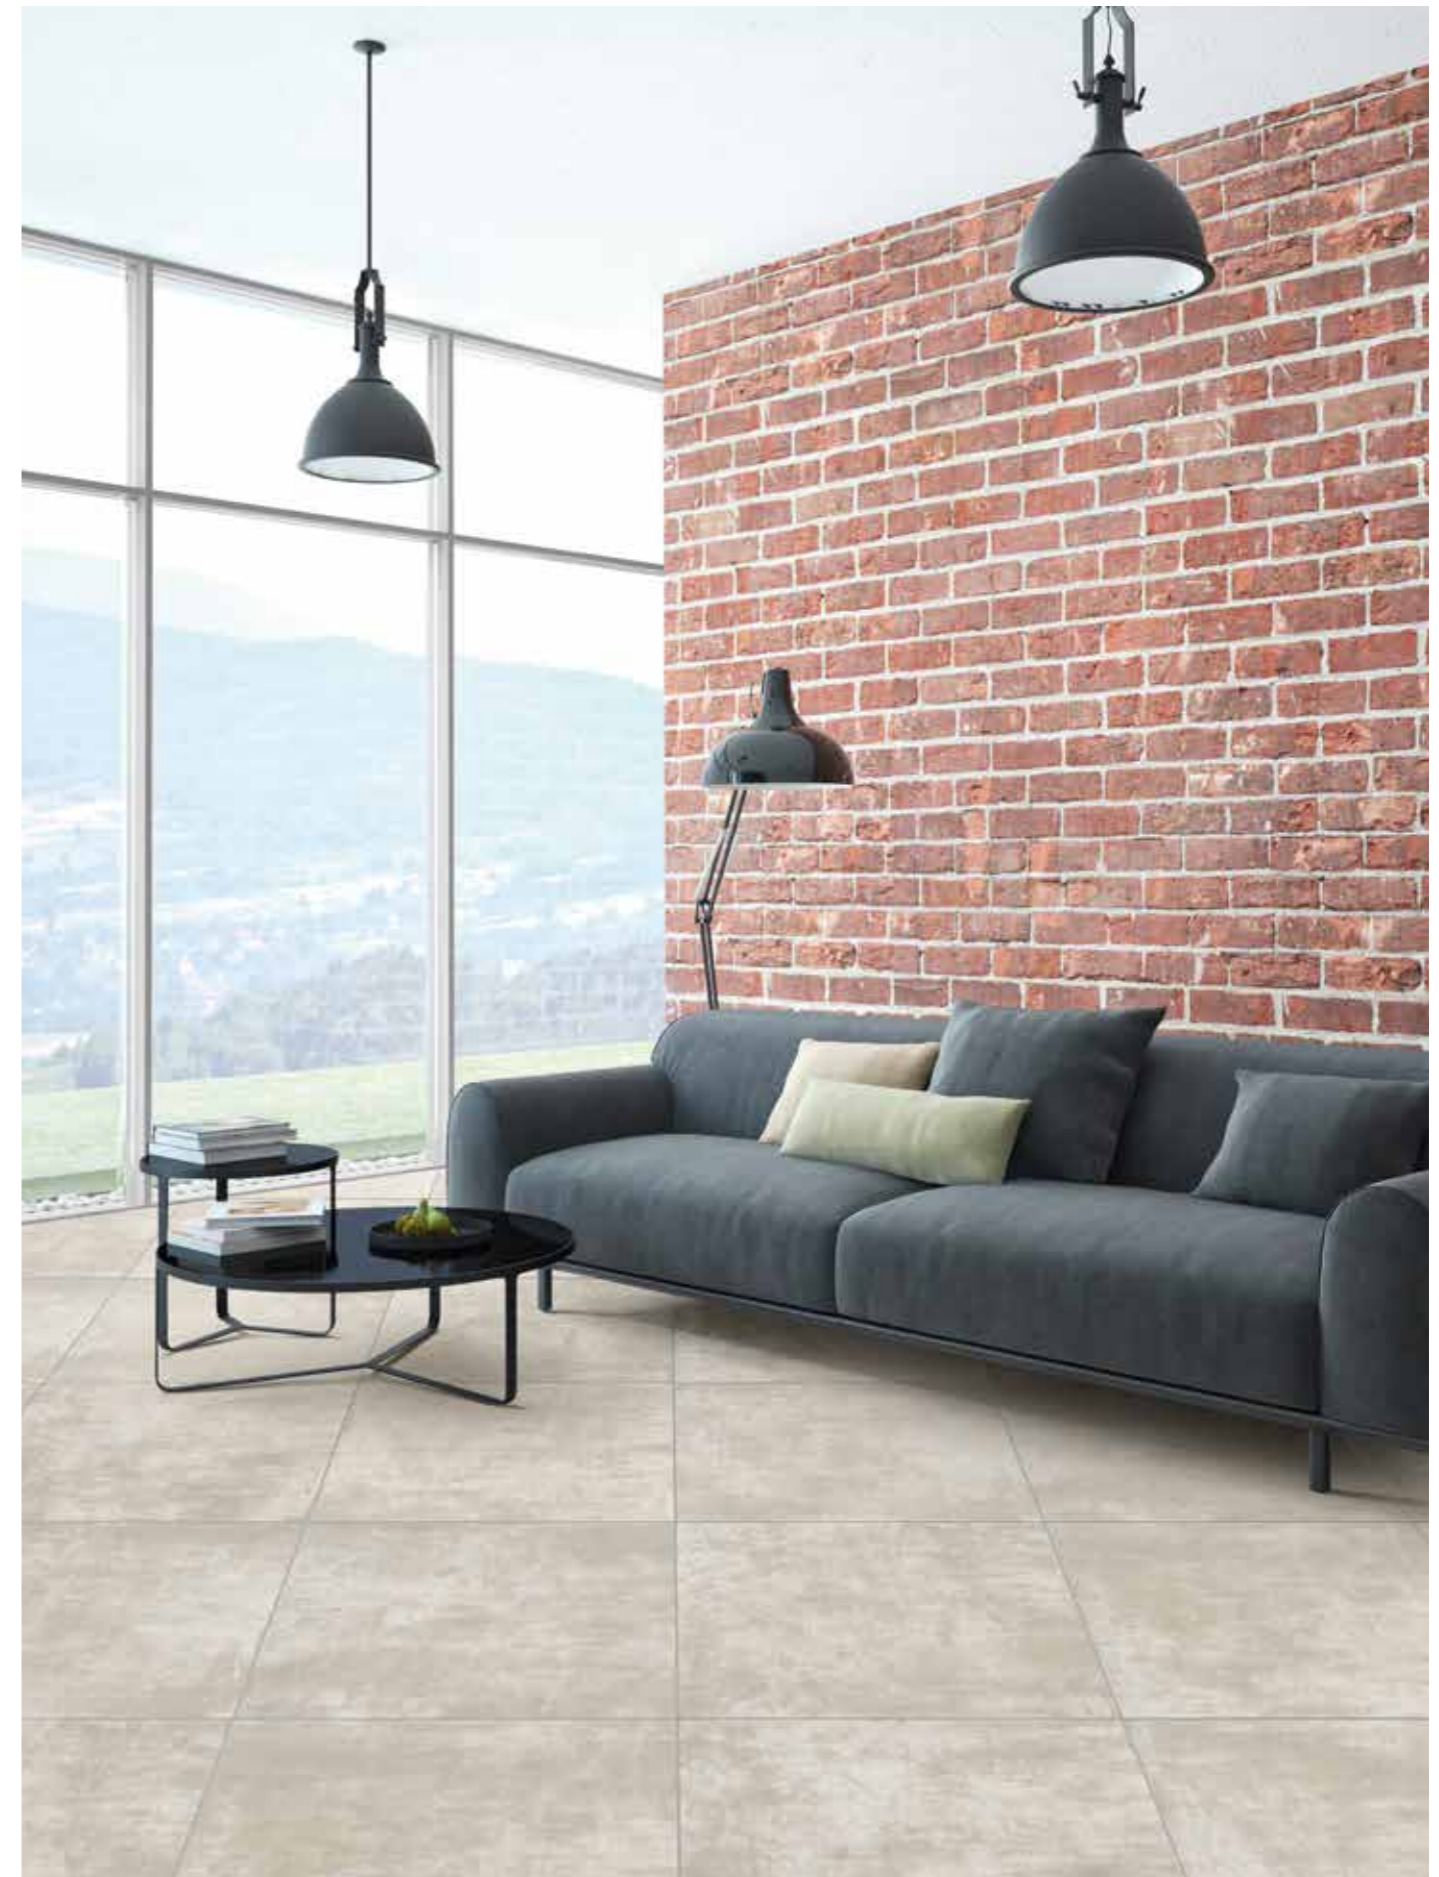

METAL

60x60 cm 24"x24"
30x60 cm 12"x24"

metal grigio

metal bianco

metal tabacco

metal almond

METAL
ALMOND

GRES PORCELLANATO . RETTIFICATO
RECTIFIED . PORCELAIN STONEWARE
60x60 cm 24"x24" 30x60 cm 12"x24" ± 9,5 mm