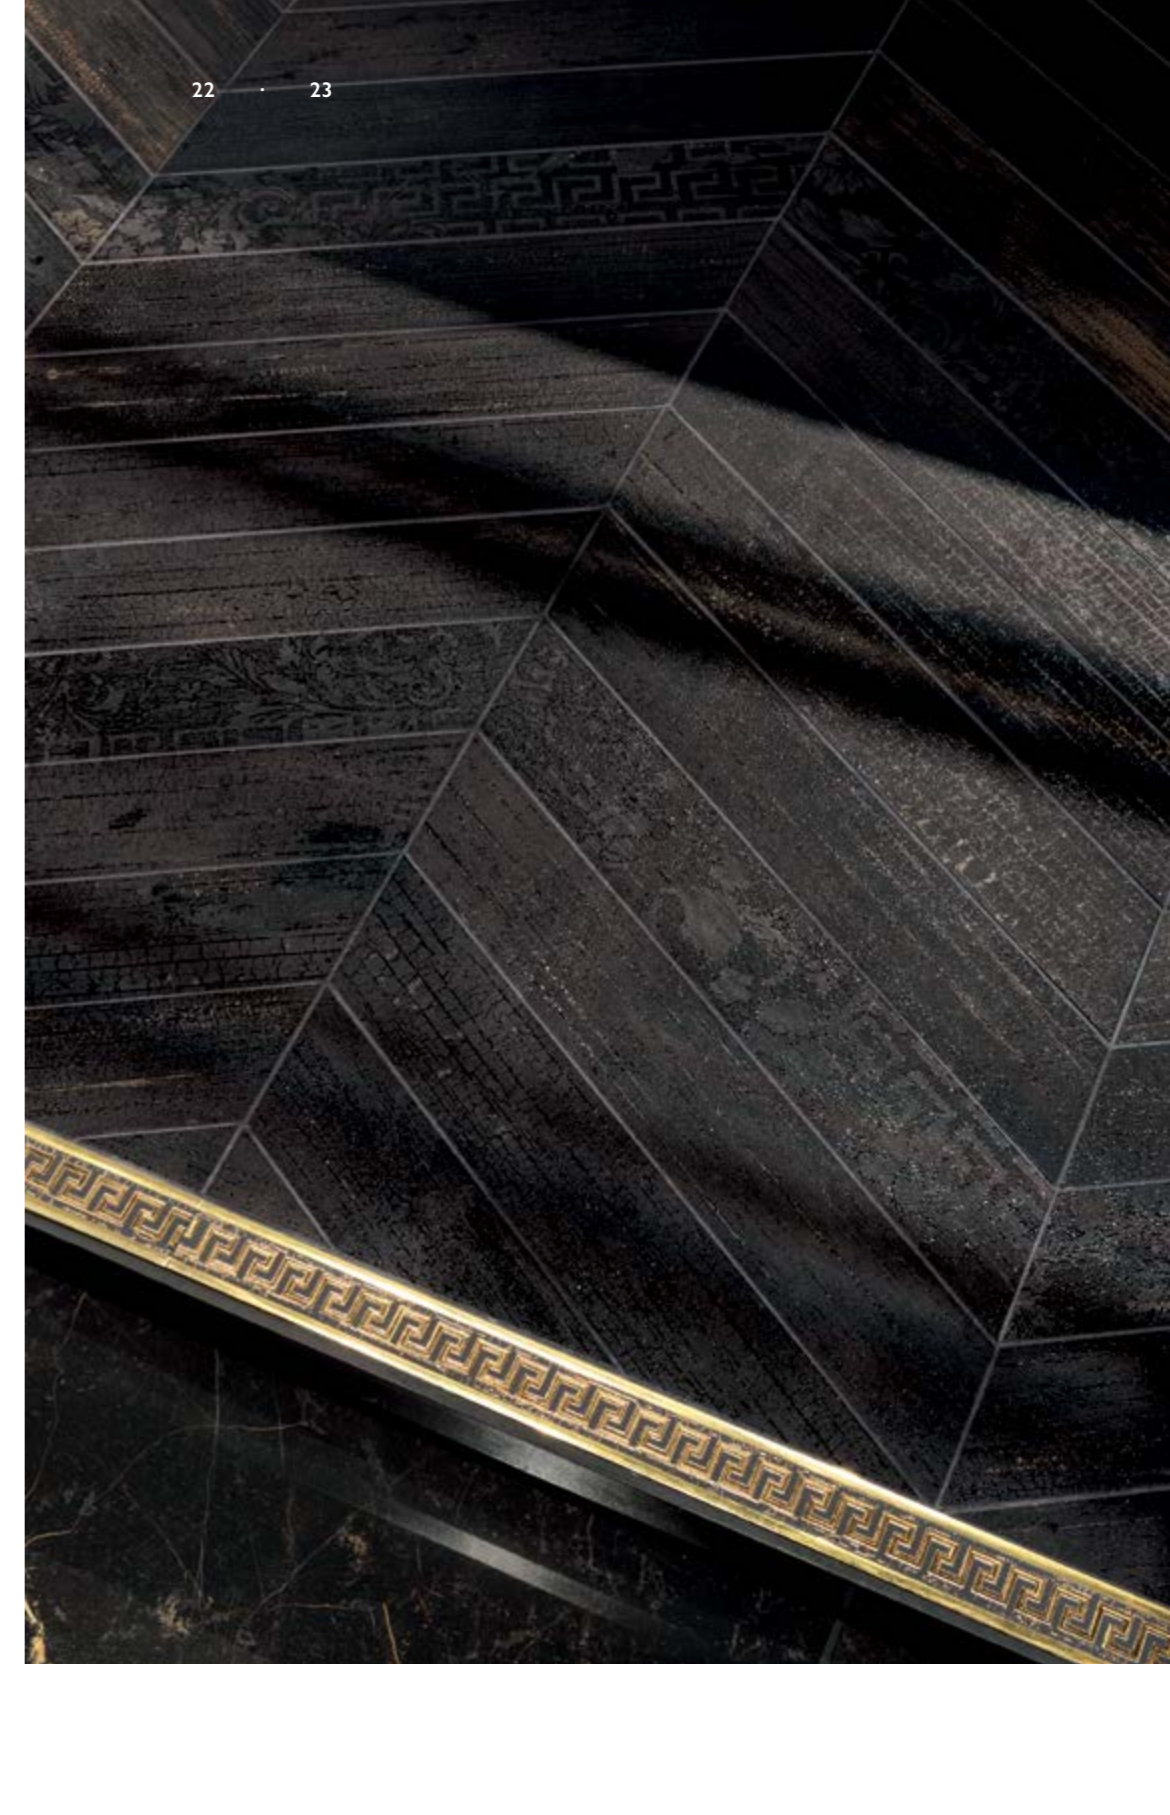

FLOOR

Eterno Mosaico Chevron Carbon 40x40
Eterno Inserto Decoro Chevron Carbon 7,63x45
Eterno Fascia Greca Oro Carbon 2,7x80
Marble Nero 58,5x58,5