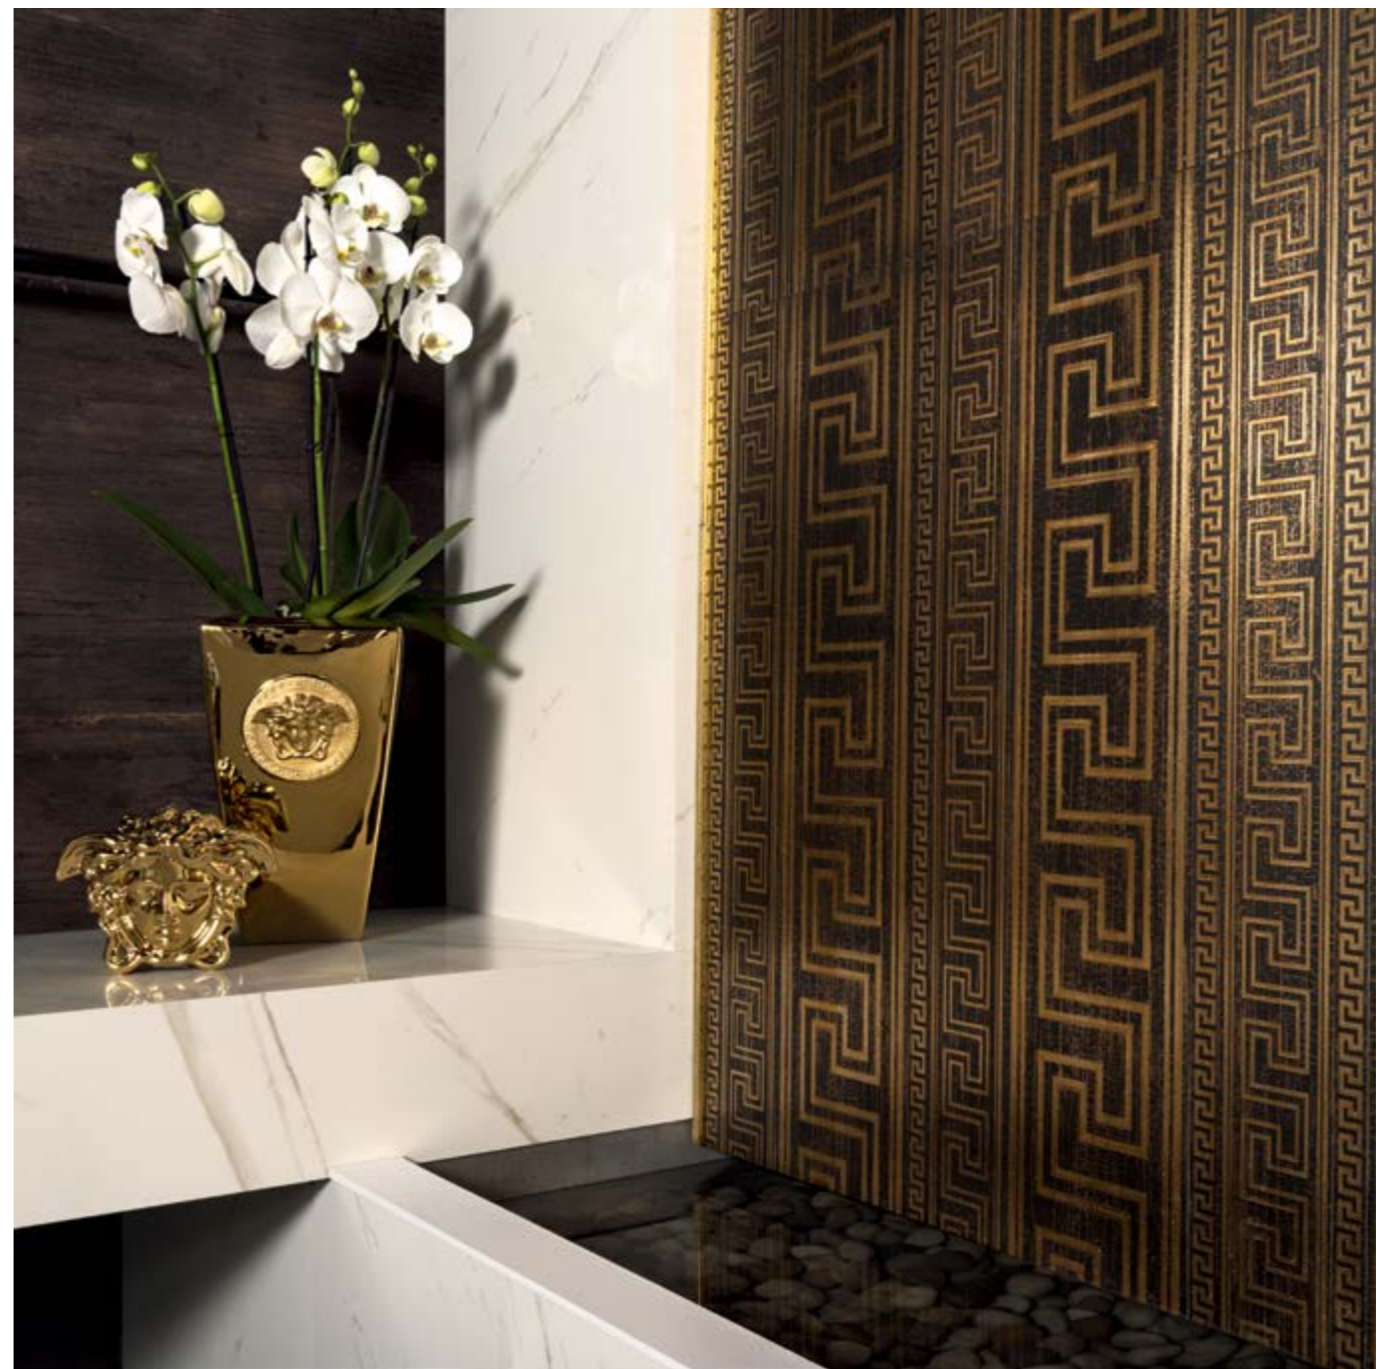

· ETERNO ·

WALL

Marble Bianco 58,5x117,5
Eterno Brown 26,5x180
Eterno Fascia Greca Oro Brown 20x80
Eterno Fascia Greca Oro Brown 10x80
Eterno Fascia Greca Oro Brown 2,7x80

FLOOR

Eterno Brown 26,5x180

12 · 13