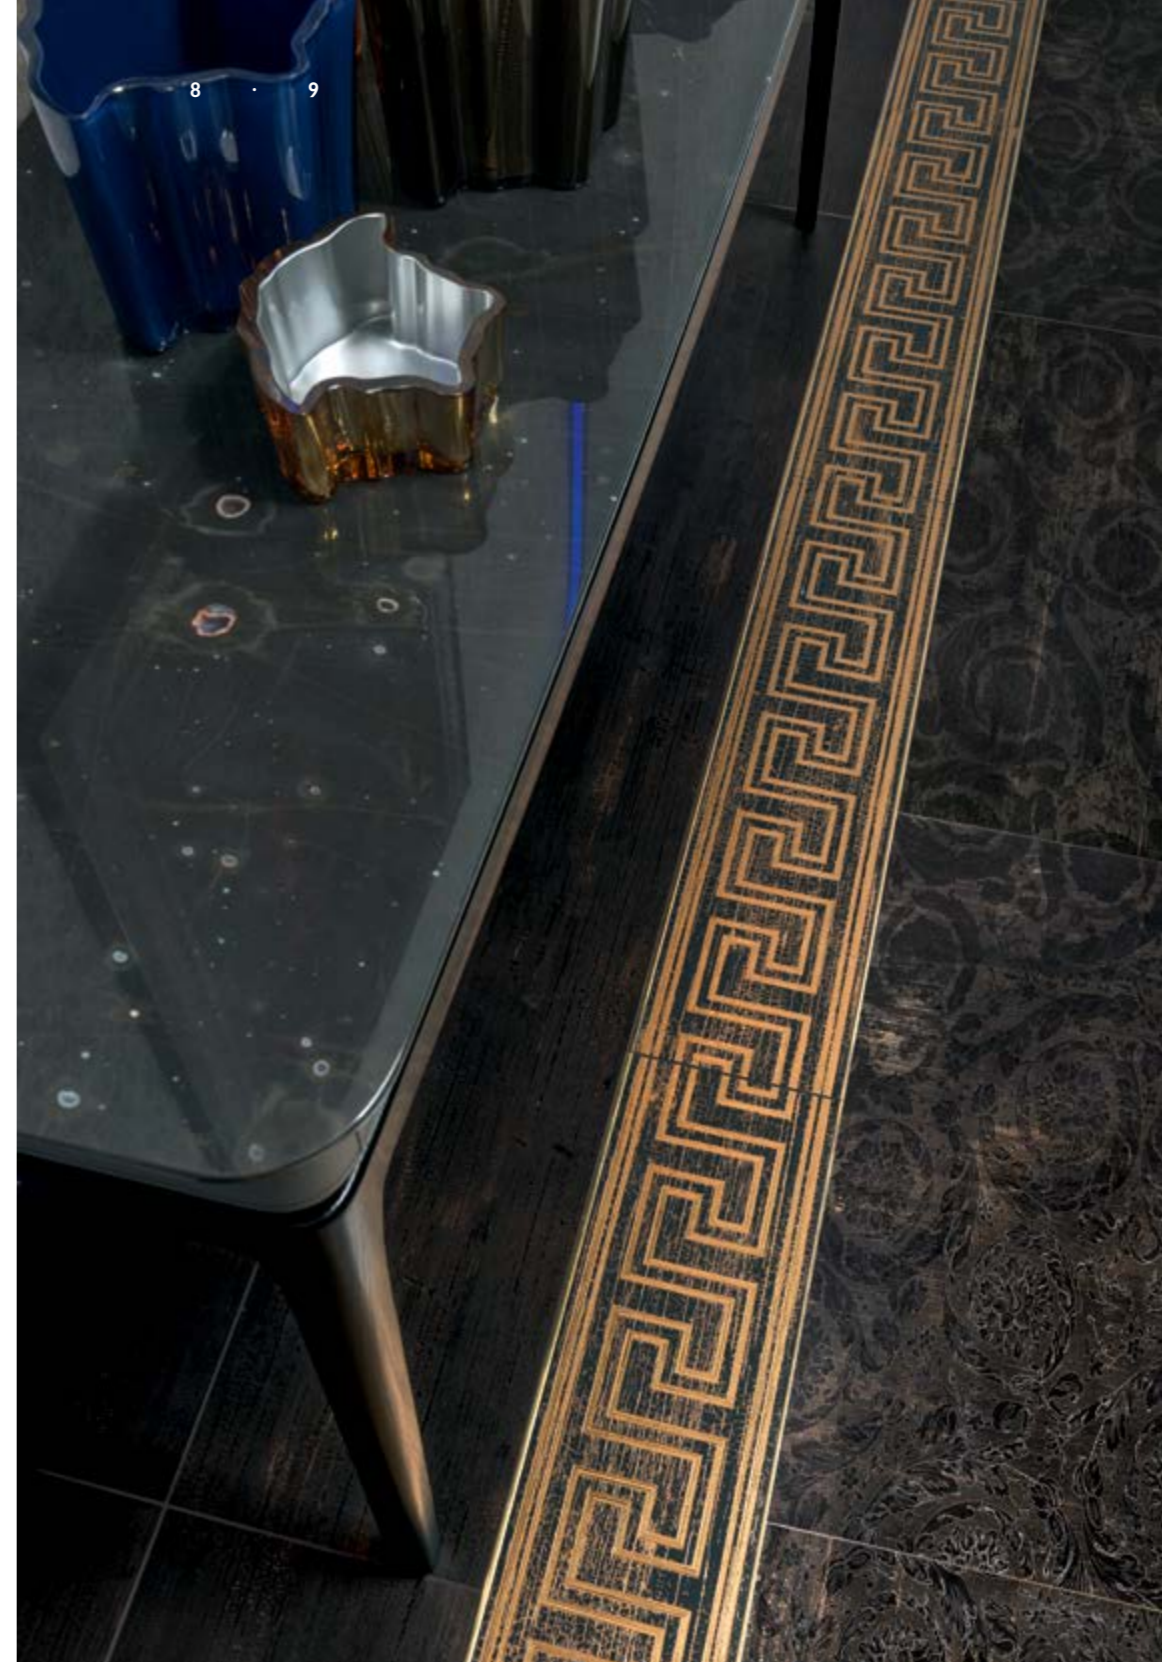

· ETERNO ·

FLOOR

Eterno Carbon 26,5x180
Eterno Barocco Carbon 80x80
Eterno Listello Greca Oro Carbon 2,7x80

FLOOR

Eterno Carbon 26,5x180
Eterno Barocco Carbon 80x80
Eterno Fascia Greca Oro Carbon 20x80
Profilo Ottone 0,5x80