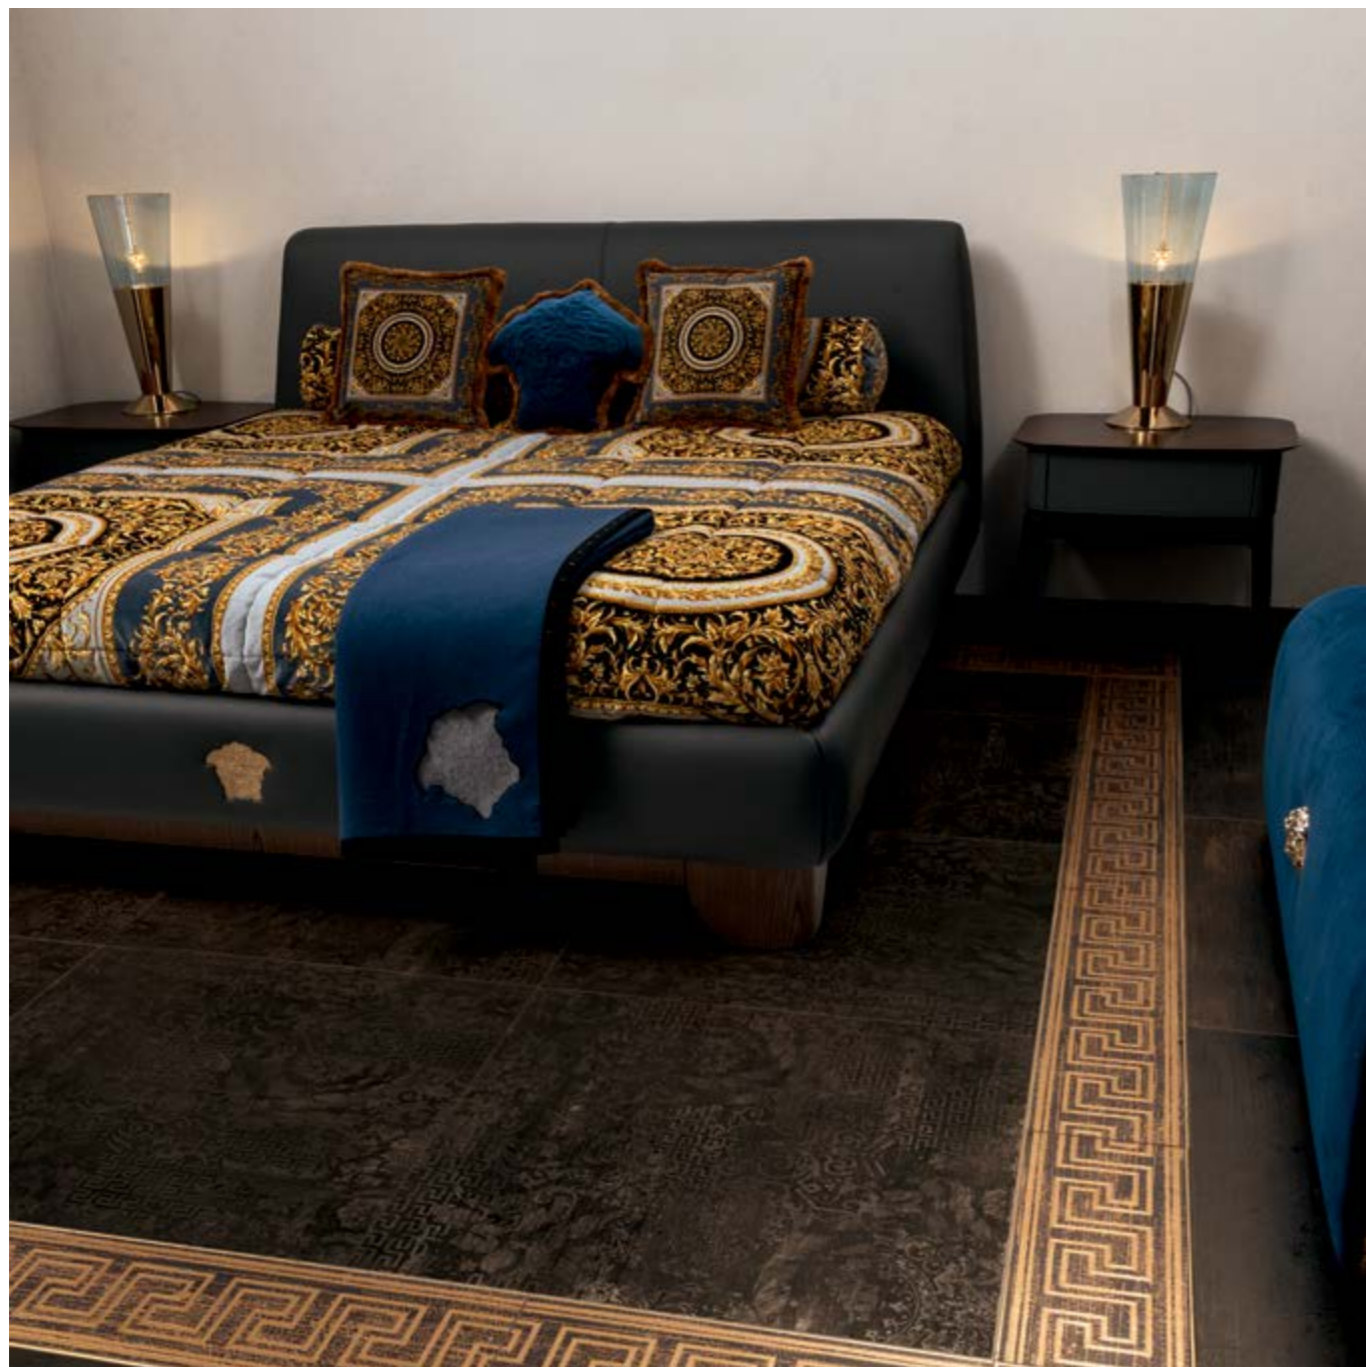

FLOOR
Eterno Brown 26,5x180
Eterno Patchwork Brown 80x80
Eterno Fascia Greca Oro Brown 20x80
Eterno Angolo Medusa Oro Brown 20x20