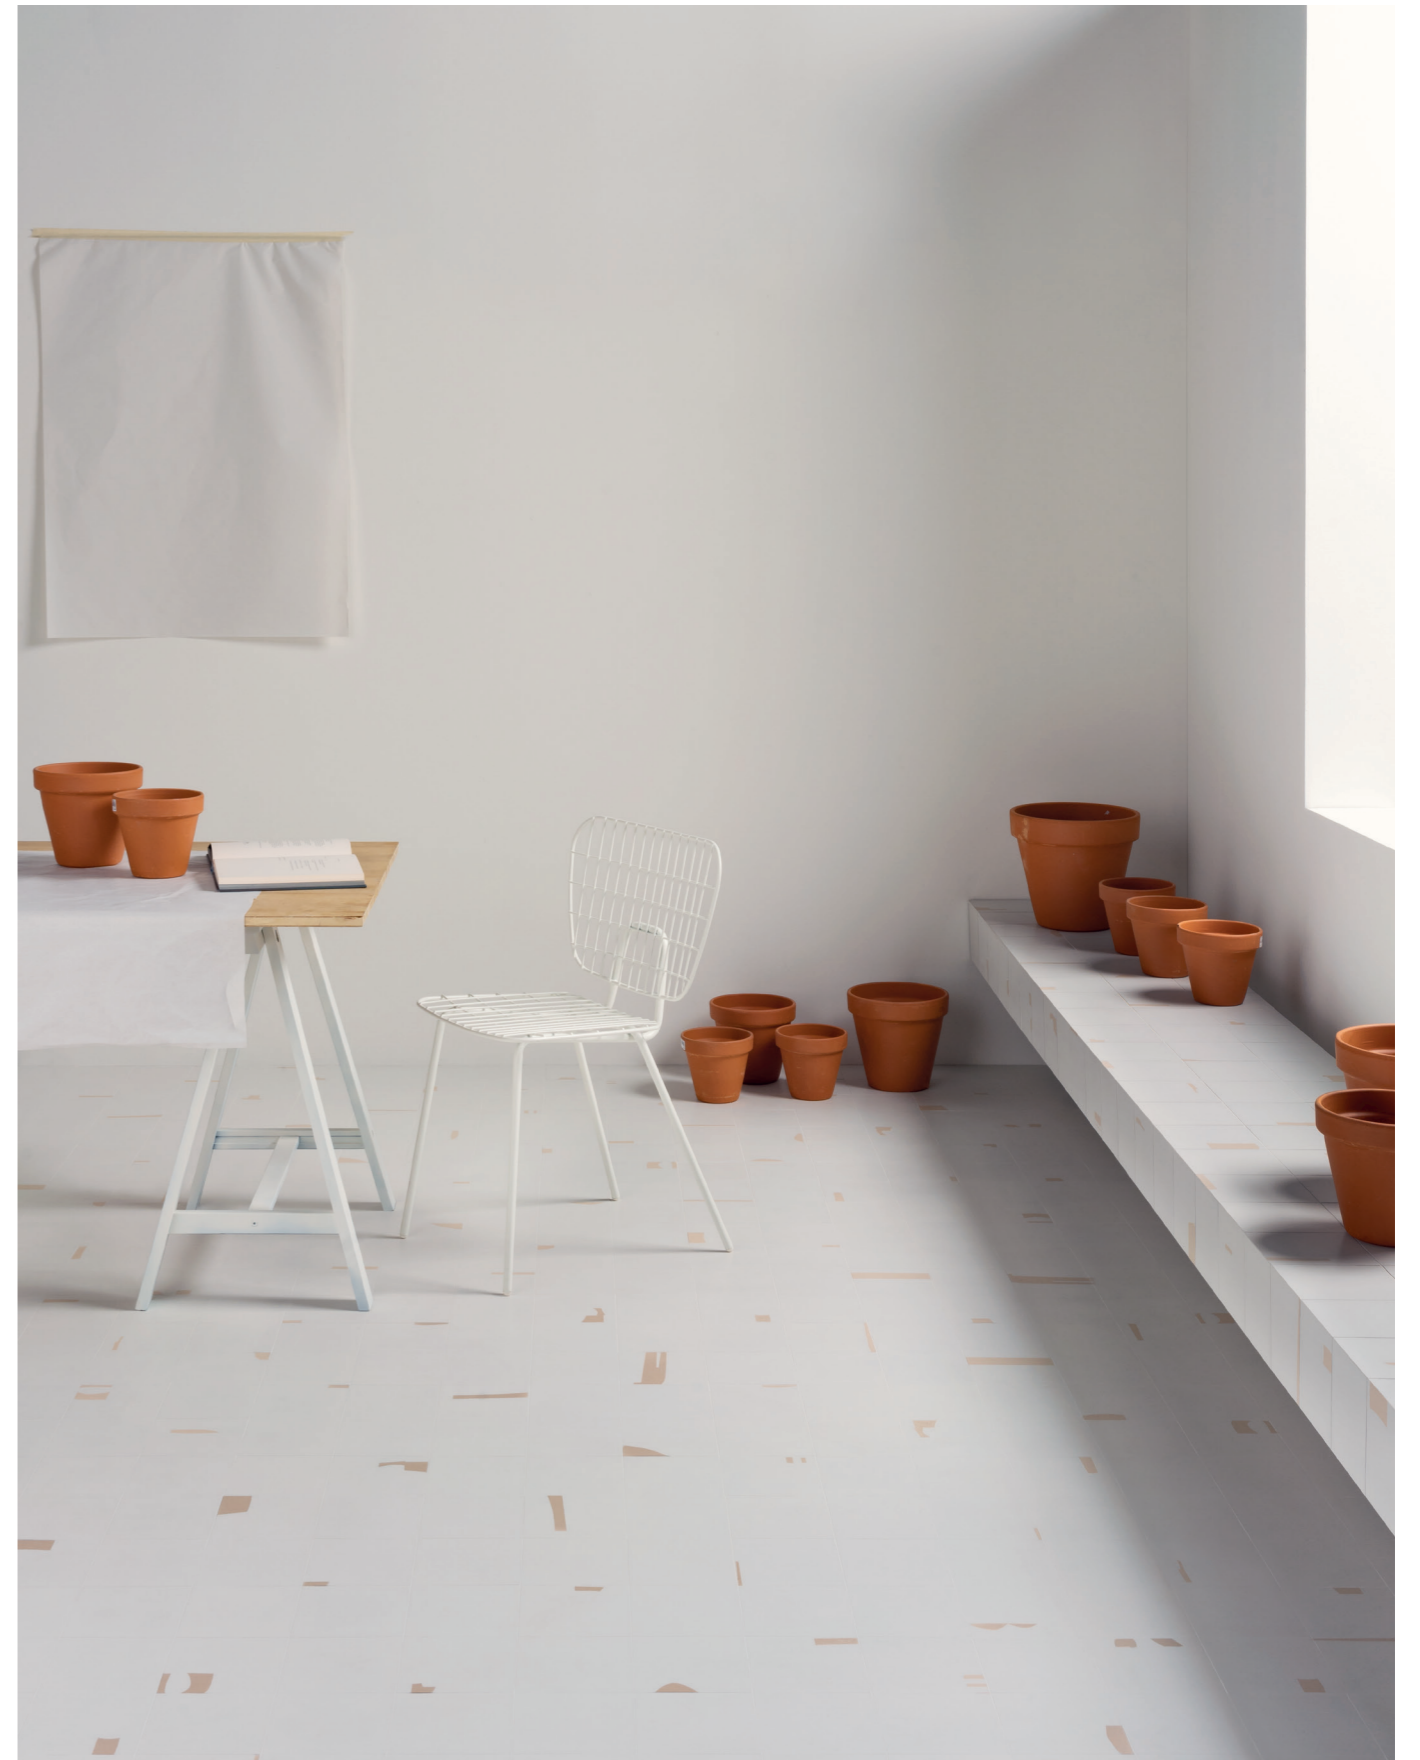

→ Pack White-Cream 15x15 6"x6"